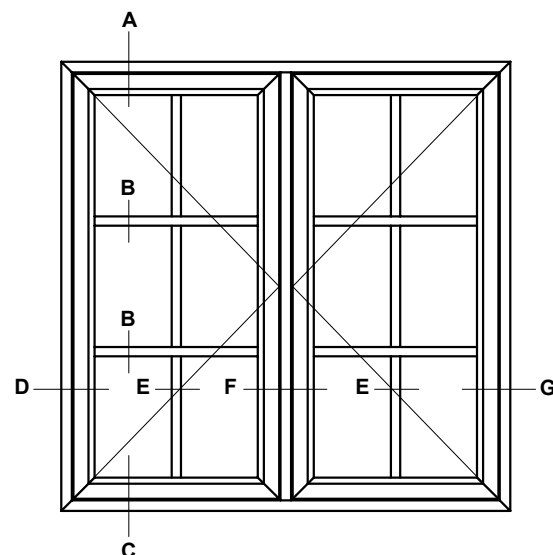

**Profilkehling**

	<b>STM Vinduer A/S</b> Kassebøllevvej 3 5900 Rudkøbing  Tlf.: 63 51 16 09 mail@stmvinduer.dk www.stmvinduer.dk	Type:	TINIUM	Tegn. nr.	<b>1SH-002</b>
		Emne:	Sprosevindue	Målskala	-
				Dato	20.10.2021
				Rev. nr. / Dato	/
				Int.	LM