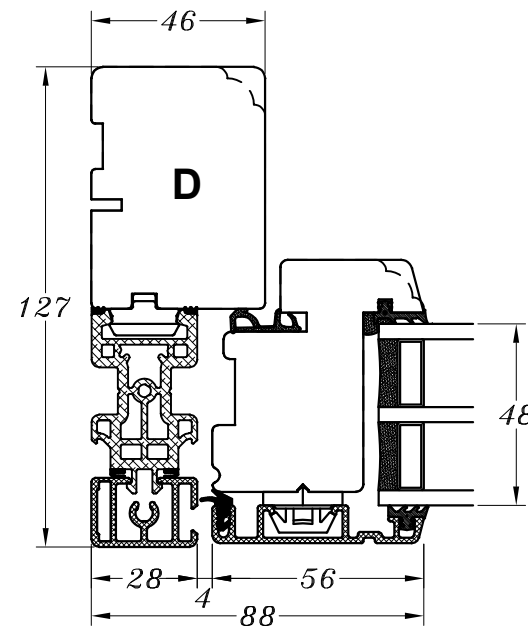

**Profilkehling**

	<b>STM Vinduer A/S</b> Kassebøllevvej 3 5900 Rudkøbing  Tlf.: 63 51 16 09 mail@stmvinduer.dk www.stmvinduer.dk	Type:	TINIUM	Tegn. nr.	<b>1SH-002</b>
		Emne:	Sprosevindue	Målskala	-
				Dato	20.10.2021
				Rev. nr. / Dato	/
				Int.	LM