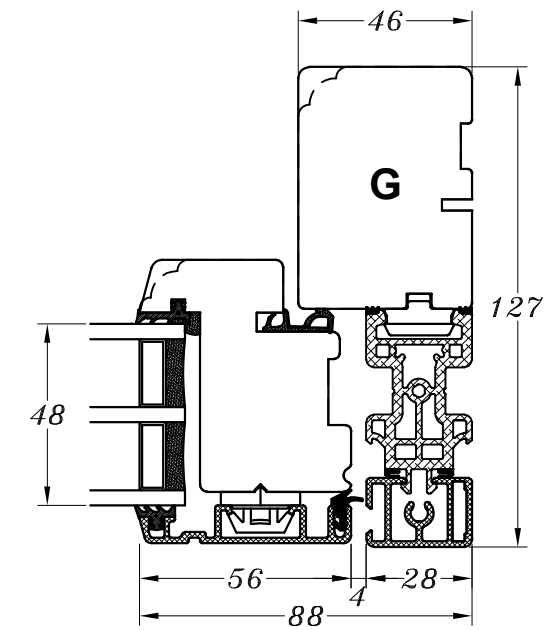

**Profilkehling**

	<b>STM Vinduer A/S</b> Kassebøllevvej 3 5900 Rudkøbing  Tlf.: 63 51 16 09 mail@stmvinduer.dk www.stmvinduer.dk	Type:	TINIUM	Tegn. nr.	<b>1SH-002</b>
		Emne:	Sprosevindue	Målskala	-
				Dato	20.10.2021
				Rev. nr. / Dato	/
				Int.	LM