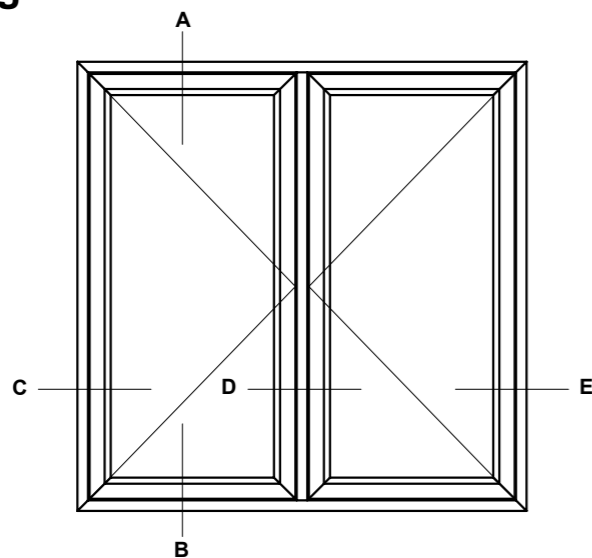

Profilkehling

 <b>STM Vinduer A/S</b> Kassebølvej 3 5900 Rudkøbing Tlf.: 63 51 16 09 mail@stmvinduer.dk www.stmvinduer.dk	Type:	TINIUM	Tegn. nr.	1SH-001
	Emne:	Sidehængt vindue	Målskala	-
			Dato	05.10.2021
			Rev. nr. / Dato	/
			Int.	LM