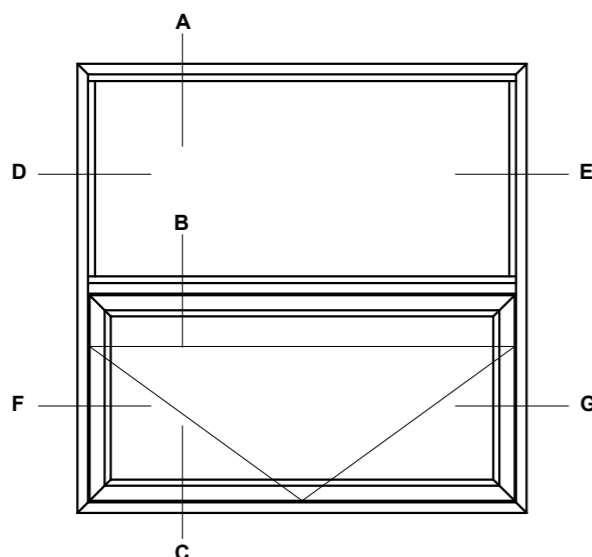

Profilkehling

 STM Vinduer A/S Kassebølvej 3 5900 Rudkøbing Tlf.: 63 51 16 09 mail@stmvinduer.dk www.stmvinduer.dk	Type:	TINIUM	Tegn. nr.	1KV-001
	Emne:	Kombi-vindue topstyret - fast karm	Målskala	-
			Dato	05.10.2021
			Rev. nr. / Dato	/
			Int.	LM