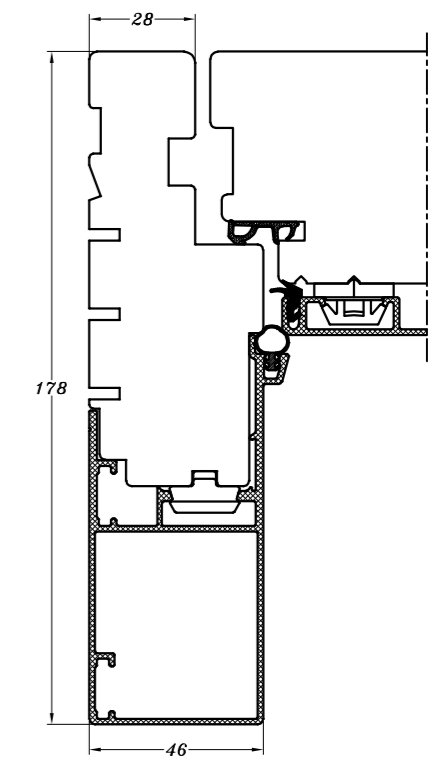

127 mm karm

156 mm karm

178 mm karm

127 mm drejekip-karm

156 mm drejekip-karm

178 mm drejekip-karm

127 mm post

156 mm post

178 mm post

127 mm indadgående dør

156 mm indadgående dør

178 mm indadgående dør

 <p>STM Vinduer A/S Kassebølvej 3 5900 Rudkøbing Tlf.: 63 51 16 09 mail@stmvinduer.dk www.stmvinduer.dk</p>	Type:	TINIUM	Tegn. nr.	1KP-001
	Emne:	Karm- og postdimensioner	Målskala	1 : 2
			Dato	20.10.2021
			Rev. nr. / Dato	/
			Int.	LM