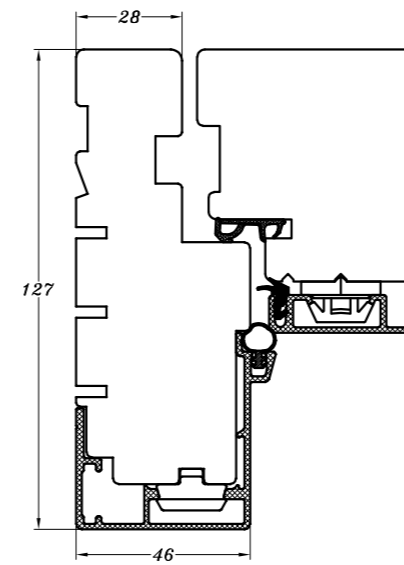

127 mm karm

156 mm karm

178 mm karm

127 mm drejekip-karm

156 mm drejekip-karm

178 mm drejekip-karm

127 mm post

156 mm post

178 mm post

127 mm indadgående dør

156 mm indadgående dør

178 mm indadgående dør

 <p>STM Vinduer A/S Kassebølvej 3 5900 Rudkøbing Tlf.: 63 51 16 09 mail@stmvinduer.dk www.stmvinduer.dk</p>	Type:	TINIUM	Tegn. nr.	1KP-001
	Emne:	Karm- og postdimensioner	Målskala	1 : 2
			Dato	20.10.2021
			Rev. nr. / Dato	/
			Int.	LM