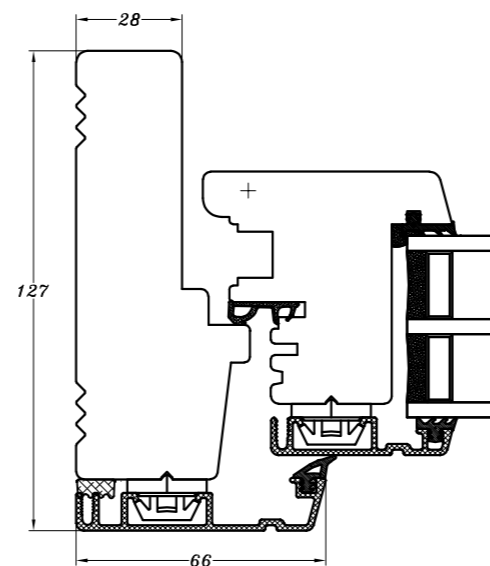

127 mm karm

156 mm karm

178 mm karm

127 mm drejekip-karm

156 mm drejekip-karm

178 mm drejekip-karm

127 mm post

156 mm post

178 mm post

127 mm indadgående dør

156 mm indadgående dør

178 mm indadgående dør

 <p>STM Vinduer A/S Kassebølvej 3 5900 Rudkøbing Tlf.: 63 51 16 09 mail@stmvinduer.dk www.stmvinduer.dk</p>	Type:	TINIUM	Tegn. nr.	1KP-001
	Emne:	Karm- og postdimensioner	Målskala	1 : 2
			Dato	20.10.2021
			Rev. nr. / Dato	/
			Int.	LM