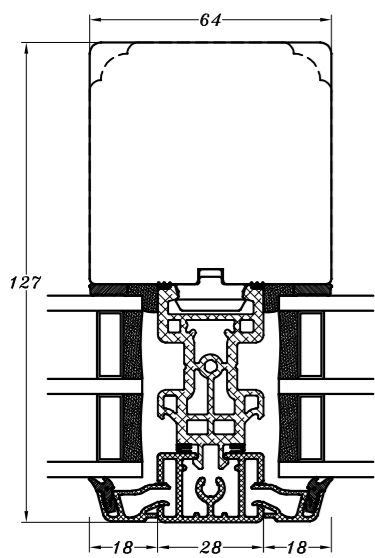

127 mm karm

156 mm karm

178 mm karm

127 mm drejekip-karm

156 mm drejekip-karm

178 mm drejekip-karm

127 mm post

156 mm post

178 mm post

127 mm indadgående dør

156 mm indadgående dør

178 mm indadgående dør

 <p>STM Vinduer A/S Kassebølvej 3 5900 Rudkøbing Tlf.: 63 51 16 09 mail@stmvinduer.dk www.stmvinduer.dk</p>	Type:	TINIUM	Tegn. nr.	1KP-001
	Emne:	Karm- og postdimensioner	Målskala	1 : 2
			Dato	20.10.2021
			Rev. nr. / Dato	/
			Int.	LM