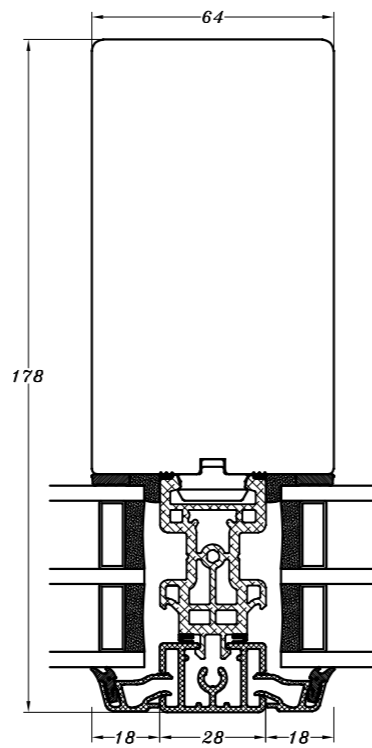

127 mm karm

156 mm karm

178 mm karm

127 mm drejekip-karm

156 mm drejekip-karm

178 mm drejekip-karm

127 mm post

156 mm post

178 mm post

127 mm indadgående dør

156 mm indadgående dør

178 mm indadgående dør

 <p>STM Vinduer A/S Kassebølvej 3 5900 Rudkøbing Tlf.: 63 51 16 09 mail@stmvinduer.dk www.stmvinduer.dk</p>	Type:	TINIUM	Tegn. nr.	1KP-001
	Emne:	Karm- og postdimensioner	Målskala	1 : 2
			Dato	20.10.2021
			Rev. nr. / Dato	/
			Int.	LM