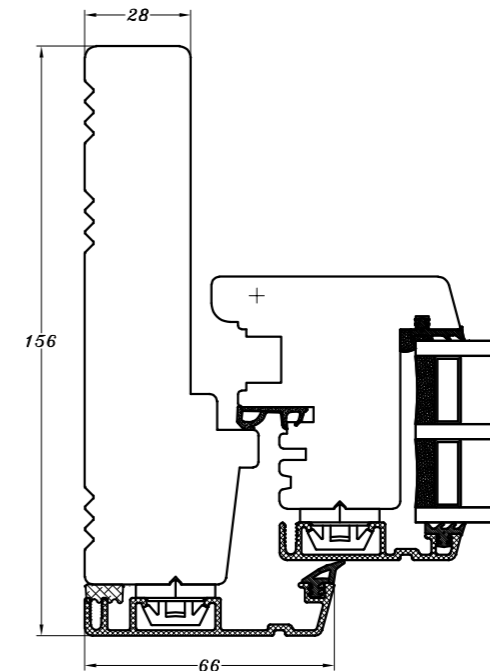

127 mm karm

156 mm karm

178 mm karm

127 mm drejekip-karm

156 mm drejekip-karm

178 mm drejekip-karm

127 mm post

156 mm post

178 mm post

127 mm indadgående dør

156 mm indadgående dør

178 mm indadgående dør

 <p>STM Vinduer A/S Kassebølvej 3 5900 Rudkøbing Tlf.: 63 51 16 09 mail@stmvinduer.dk www.stmvinduer.dk</p>	Type:	TINIUM	Tegn. nr.	1KP-001
	Emne:	Karm- og postdimensioner	Målskala	1 : 2
			Dato	20.10.2021
			Rev. nr. / Dato	/
			Int.	LM