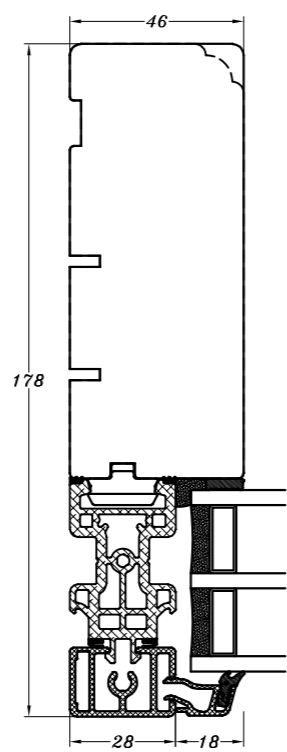

127 mm karm

156 mm karm

178 mm karm

127 mm drejekip-karm

156 mm drejekip-karm

178 mm drejekip-karm

127 mm post

156 mm post

178 mm post

127 mm indadgående dør

156 mm indadgående dør

178 mm indadgående dør

 <p>STM Vinduer A/S Kassebølvej 3 5900 Rudkøbing Tlf.: 63 51 16 09 mail@stmvinduer.dk www.stmvinduer.dk</p>	Type:	TINIUM	Tegn. nr.	1KP-001
	Emne:	Karm- og postdimensioner	Målskala	1 : 2
			Dato	20.10.2021
			Rev. nr. / Dato	/
			Int.	LM