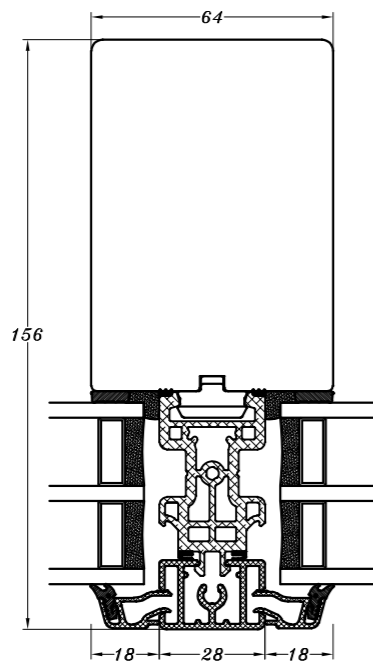

127 mm karm

156 mm karm

178 mm karm

127 mm drejekip-karm

156 mm drejekip-karm

178 mm drejekip-karm

127 mm post

156 mm post

178 mm post

127 mm indadgående dør

156 mm indadgående dør

178 mm indadgående dør

 <p>STM Vinduer A/S Kassebølvej 3 5900 Rudkøbing Tlf.: 63 51 16 09 mail@stmvinduer.dk www.stmvinduer.dk</p>	Type:	TINIUM	Tegn. nr.	1KP-001
	Emne:	Karm- og postdimensioner	Målskala	1 : 2
			Dato	20.10.2021
			Rev. nr. / Dato	/
			Int.	LM