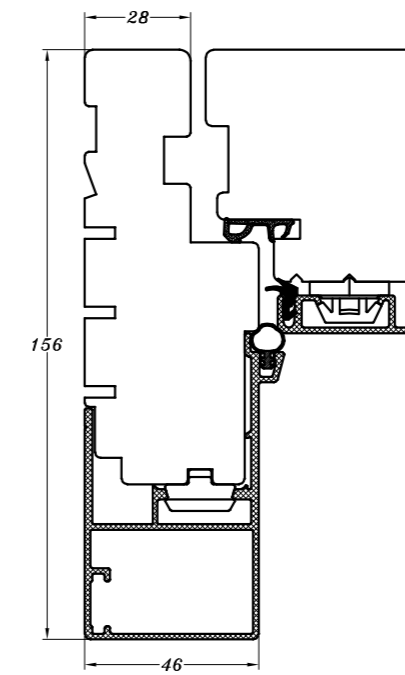

127 mm karm

156 mm karm

178 mm karm

127 mm drejekip-karm

156 mm drejekip-karm

178 mm drejekip-karm

127 mm post

156 mm post

178 mm post

127 mm indadgående dør

156 mm indadgående dør

178 mm indadgående dør

 <p>STM Vinduer A/S Kassebølvej 3 5900 Rudkøbing Tlf.: 63 51 16 09 mail@stmvinduer.dk www.stmvinduer.dk</p>	Type:	TINIUM	Tegn. nr.	1KP-001
	Emne:	Karm- og postdimensioner	Målskala	1 : 2
			Dato	20.10.2021
			Rev. nr. / Dato	/
			Int.	LM