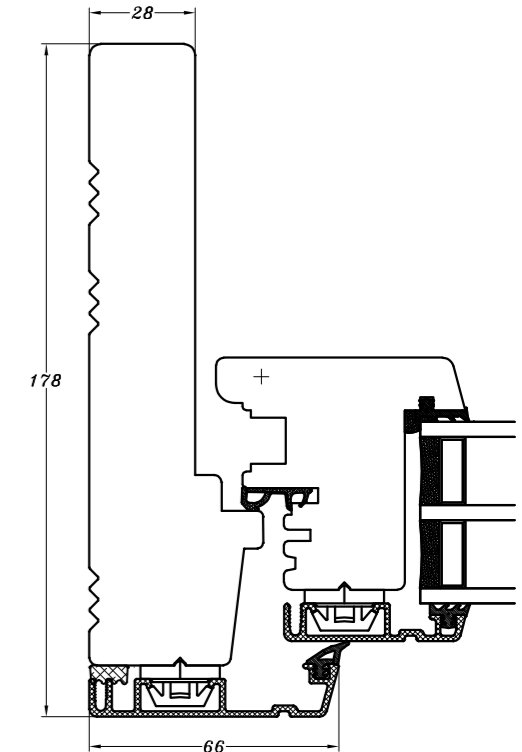

127 mm karm

156 mm karm

178 mm karm

127 mm drejekip-karm

156 mm drejekip-karm

178 mm drejekip-karm

127 mm post

156 mm post

178 mm post

127 mm indadgående dør

156 mm indadgående dør

178 mm indadgående dør

 <p>STM Vinduer A/S Kassebølvej 3 5900 Rudkøbing Tlf.: 63 51 16 09 mail@stmvinduer.dk www.stmvinduer.dk</p>	Type:	TINIUM	Tegn. nr.	1KP-001
	Emne:	Karm- og postdimensioner	Målskala	1 : 2
			Dato	20.10.2021
			Rev. nr. / Dato	/
			Int.	LM