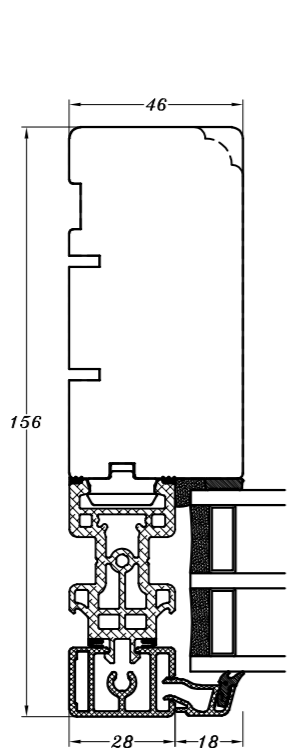

127 mm karm

156 mm karm

178 mm karm

127 mm drejekip-karm

156 mm drejekip-karm

178 mm drejekip-karm

127 mm post

156 mm post

178 mm post

127 mm indadgående dør

156 mm indadgående dør

178 mm indadgående dør

 <p>STM Vinduer A/S Kassebølvej 3 5900 Rudkøbing Tlf.: 63 51 16 09 mail@stmvinduer.dk www.stmvinduer.dk</p>	Type:	TINIUM	Tegn. nr.	1KP-001
	Emne:	Karm- og postdimensioner	Målskala	1 : 2
			Dato	20.10.2021
			Rev. nr. / Dato	/
			Int.	LM