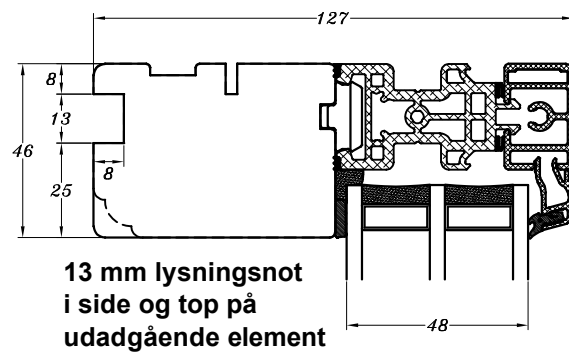

10 mm lysningsnot  
i side og top på  
indadgående dør

10 mm lysningsnot  
i side og top på  
udadgående element

13 mm lysningsnot  
i side og top på  
udadgående element

13 mm lysningsnot  
i side og top på  
indadgående dør

Not til vinduesplade i  
udadgående element

	<b>STM Vinduer A/S</b> Kassebøllevej 3 5900 Rudkøbing  Tlf.: 63 51 16 09 mail@stmvinduer.dk www.stmvinduer.dk	Type:	TINIUM	Tegn. nr.	<b>1KN-001</b>
		Emne:	Karmnoter	Målskala	1 : 2
				Dato	20.10.2021
				Rev. nr. / Dato	/
				Int.	LM