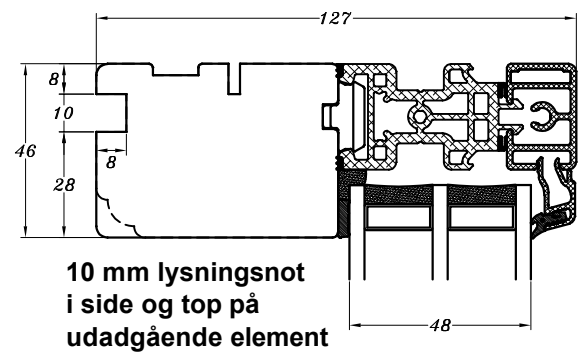

10 mm lysningsnot  
i side og top på  
indadgående dør

10 mm lysningsnot  
i side og top på  
udadgående element

13 mm lysningsnot  
i side og top på  
udadgående element

13 mm lysningsnot  
i side og top på  
indadgående dør

Not til vinduesplade i  
udadgående element

	<b>STM Vinduer A/S</b> Kassebøllevej 3 5900 Rudkøbing  Tlf.: 63 51 16 09 mail@stmvinduer.dk www.stmvinduer.dk	Type:	TINIUM	Tegn. nr.	<b>1KN-001</b>
		Emne:	Karmnoter	Målskala	1 : 2
				Dato	20.10.2021
				Rev. nr. / Dato	/
				Int.	LM