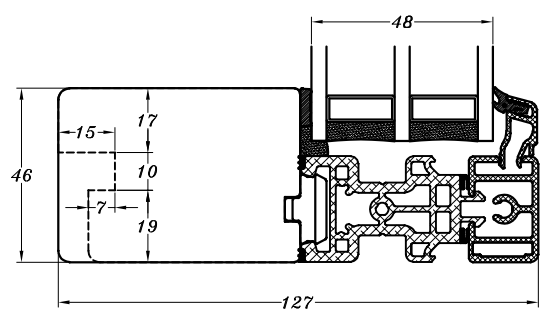

10 mm lysningsnot  
i side og top på  
indadgående dør

10 mm lysningsnot  
i side og top på  
udadgående element

13 mm lysningsnot  
i side og top på  
udadgående element

13 mm lysningsnot  
i side og top på  
indadgående dør

Not til vinduesplade i  
udadgående element

	<b>STM Vinduer A/S</b> Kassebøllevej 3 5900 Rudkøbing  Tlf.: 63 51 16 09 mail@stmvinduer.dk www.stmvinduer.dk	Type:	TINIUM	Tegn. nr.	<b>1KN-001</b>
		Emne:	Karmnoter	Målskala	1 : 2
				Dato	20.10.2021
				Rev. nr. / Dato	/
				Int.	LM