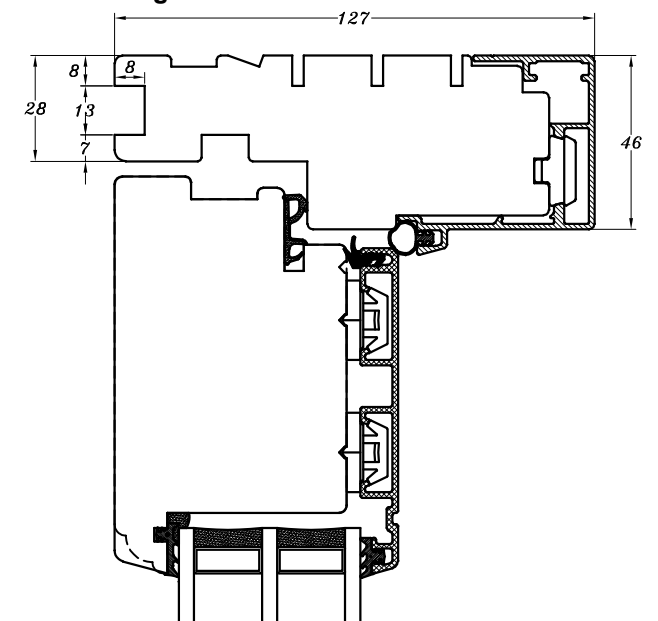

10 mm lysningsnot  
i side og top på  
indadgående dør

10 mm lysningsnot  
i side og top på  
udadgående element

13 mm lysningsnot  
i side og top på  
udadgående element

13 mm lysningsnot  
i side og top på  
indadgående dør

Not til vinduesplade i  
udadgående element

	<b>STM Vinduer A/S</b> Kassebøllevej 3 5900 Rudkøbing  Tlf.: 63 51 16 09 mail@stmvinduer.dk www.stmvinduer.dk	Type:	TINIUM	Tegn. nr.	<b>1KN-001</b>
		Emne:	Karmnoter	Målskala	1 : 2
				Dato	20.10.2021
				Rev. nr. / Dato	/
				Int.	LM