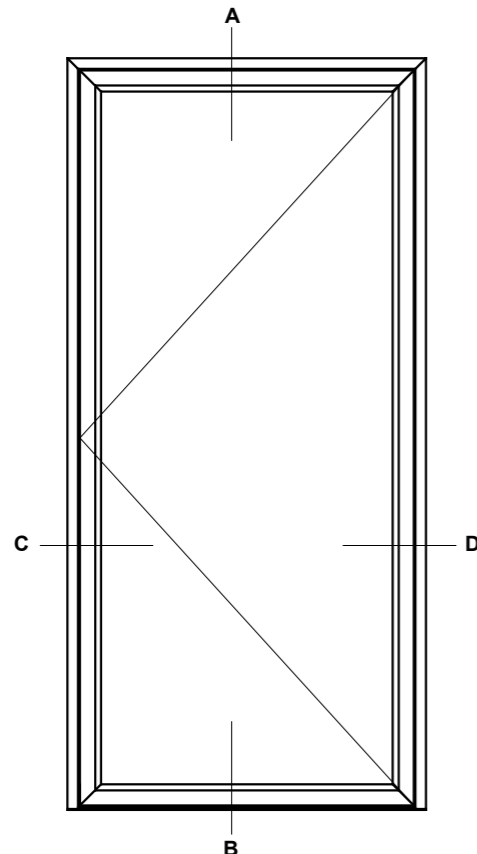

M/ træ-alu.-bundtrin

Profilkehling

 STM VINDUER A/S Kassebølvej 3 5900 Rudkøbing Tlf.: 63 51 16 09 mail@stmvinduer.dk www.stmvinduer.dk	Type:	TINIUM	Tegn. nr.	1ED-020
	Emne:	Enkelt vinduesdør	Målskala	-
			Dato	19.10.2021
			Rev. nr. / Dato	/
			Int.	LM