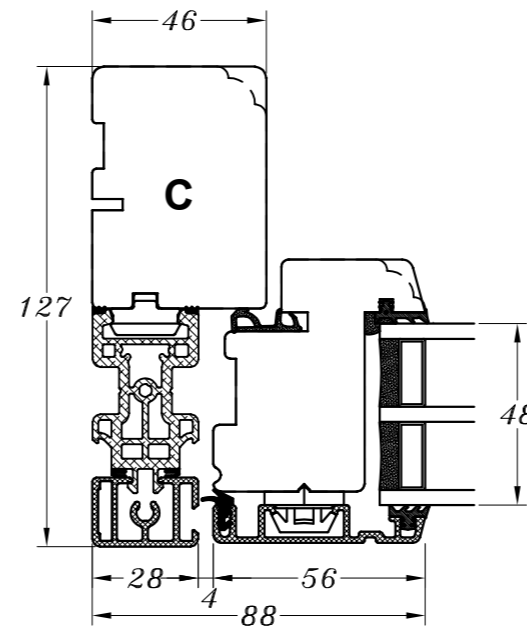

M/ træ-alu.-bundtrin

Profilkehling

 STM VINDUER A/S Kassebølvej 3 5900 Rudkøbing Tlf.: 63 51 16 09 mail@stmvinduer.dk www.stmvinduer.dk	Type:	TINIUM	Tegn. nr.	1ED-020
	Emne:	Enkelt vinduesdør	Målskala	-
			Dato	19.10.2021
			Rev. nr. / Dato	/
			Int.	LM