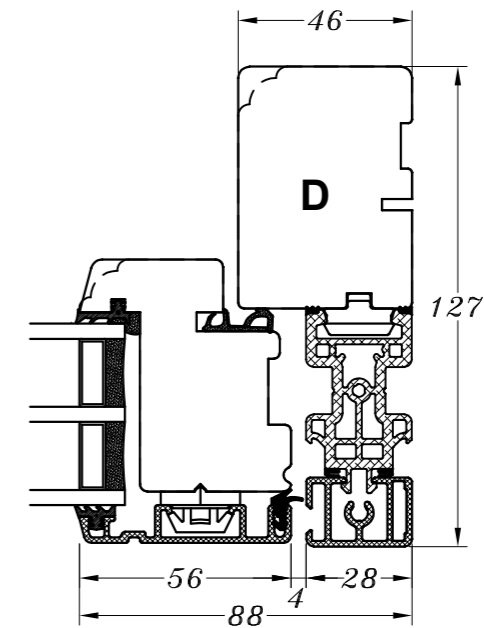

M/ træ-alu.-bundtrin

Profilkehling

 STM VINDUER A/S Kassebølvej 3 5900 Rudkøbing Tlf.: 63 51 16 09 mail@stmvinduer.dk www.stmvinduer.dk	Type:	TINIUM	Tegn. nr.	1ED-020
	Emne:	Enkelt vinduesdør	Målskala	-
			Dato	19.10.2021
			Rev. nr. / Dato	/
			Int.	LM