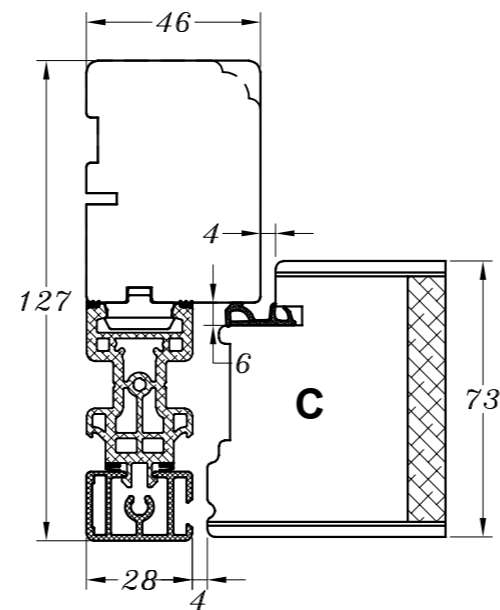

Profilkehling

 STM Vinduer A/S Kassebølvej 3 5900 Rudkøbing Tlf.: 63 51 16 09 mail@stmvinduer.dk www.stmvinduer.dk	Type:	TINIUM	Tegn. nr.	1ED-010
	Emne:	Udadgående pladedør	Målskala	-
			Dato	20.10.2021
			Rev. nr. / Dato	/
			Int.	LM