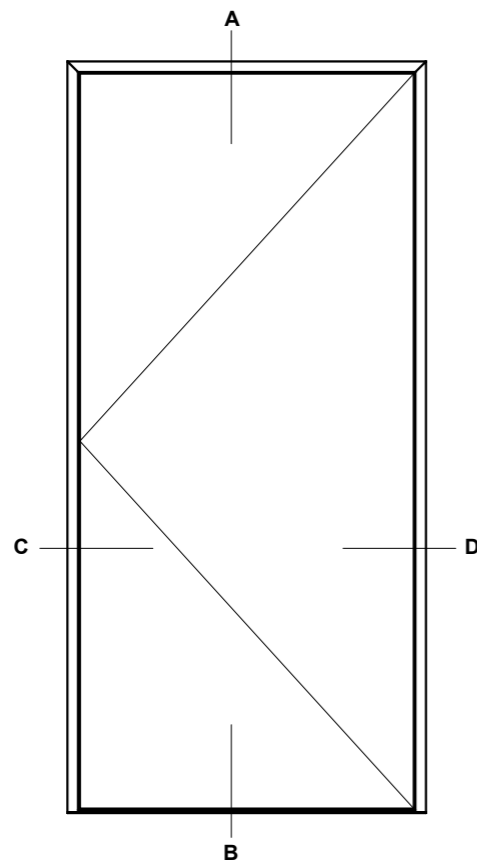

Profilkehling

 STM Vinduer A/S Kassebølvej 3 5900 Rudkøbing Tlf.: 63 51 16 09 mail@stmvinduer.dk www.stmvinduer.dk	Type:	TINIUM	Tegn. nr.	1ED-010
	Emne:	Udadgående pladedør	Målskala	-
			Dato	20.10.2021
			Rev. nr. / Dato	/
			Int.	LM