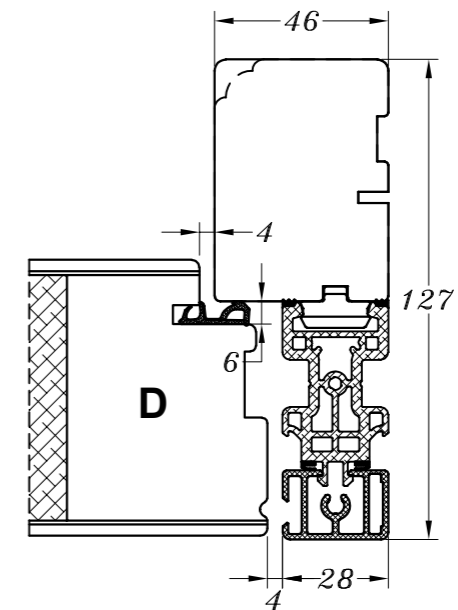

Profilkehling

 STM Vinduer A/S Kassebølvej 3 5900 Rudkøbing Tlf.: 63 51 16 09 mail@stmvinduer.dk www.stmvinduer.dk	Type:	TINIUM	Tegn. nr.	1ED-010
	Emne:	Udadgående pladedør	Målskala	-
			Dato	20.10.2021
			Rev. nr. / Dato	/
			Int.	LM