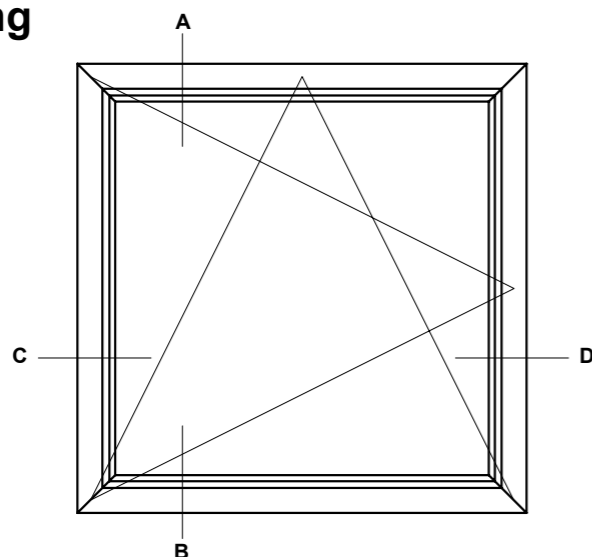

Profilkehling

	STM Vinduer A/S Kassebølvej 3 5900 Rudkøbing Tlf.: 63 51 16 09 mail@stmvinduer.dk www.stmvinduer.dk	Type:	TINIUM	Tegn. nr.	1DK-101
		Emne:	Drejekip vindue model I	Målskala	-
				Dato	05.10.2021
				Rev. nr. / Dato	/
				Int.	LM
© STM Vinduer A/S. This material is the property of and copyright protected by STM Vinduer A/S					