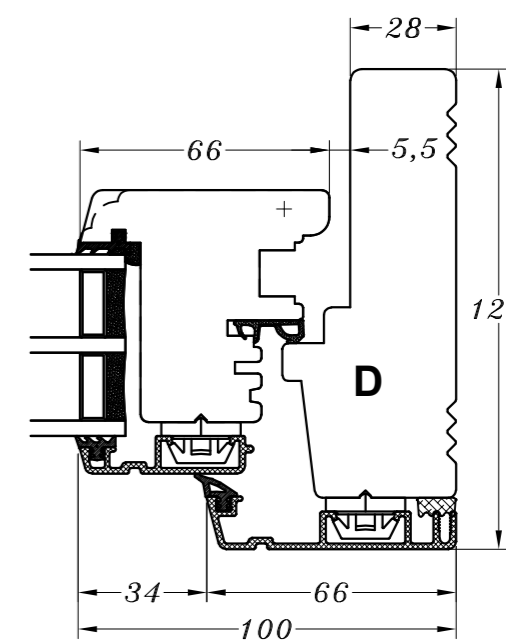

Profilkehling

	STM Vinduer A/S Kassebølvej 3 5900 Rudkøbing Tlf.: 63 51 16 09 mail@stmvinduer.dk www.stmvinduer.dk	Type:	TINIUM	Tegn. nr.	1DK-101
		Emne:	Drejekip vindue model I	Målskala	-
				Dato	05.10.2021
				Rev. nr. / Dato	/
				Int.	LM
© STM Vinduer A/S. This material is the property of and copyright protected by STM Vinduer A/S					