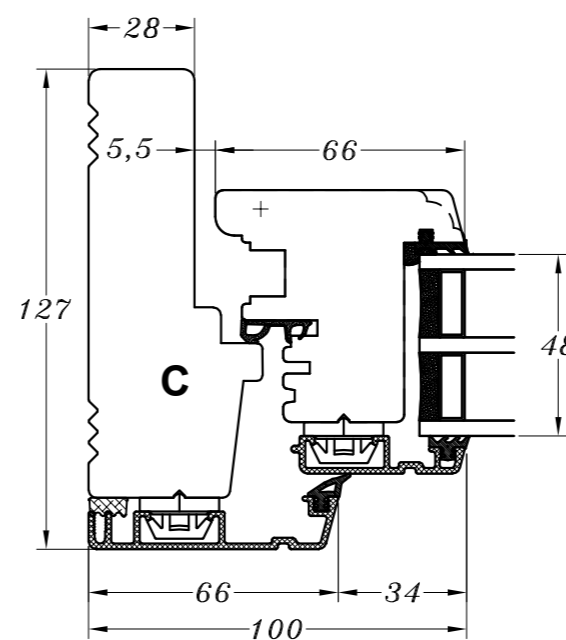

Profilkehling

	STM Vinduer A/S Kassebølvej 3 5900 Rudkøbing Tlf.: 63 51 16 09 mail@stmvinduer.dk www.stmvinduer.dk	Type:	TINIUM	Tegn. nr.	1DK-101
		Emne:	Drejekip vindue model I	Målskala	-
				Dato	05.10.2021
				Rev. nr. / Dato	/
				Int.	LM
© STM Vinduer A/S. This material is the property of and copyright protected by STM Vinduer A/S					