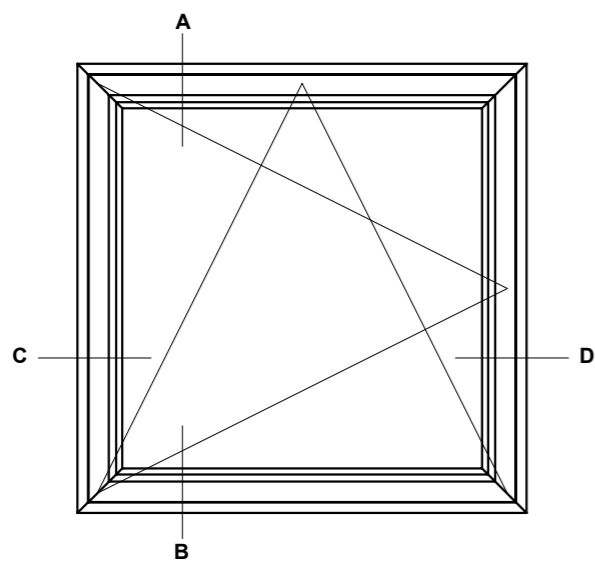

Profilkehling

 STM Vinduer A/S Kassebølvej 3 5900 Rudkøbing Tlf.: 63 51 16 09 mail@stmvinduer.dk www.stmvinduer.dk	Type:	TINIUM	Tegn. nr.	1DK-001
	Emne:	Drejekip vindue	Målskala	-
			Dato	05.10.2021
			Rev. nr. / Dato	/
			Int.	LM
© STM Vinduer A/S. This material is the property of and copyright protected by STM Vinduer A/S				