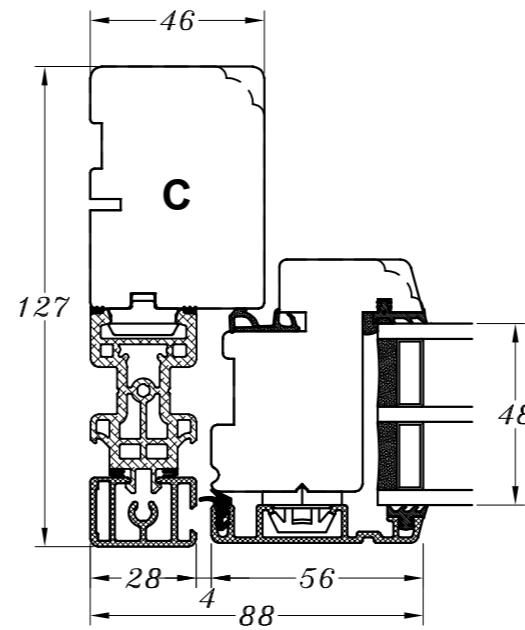

**Profilkehling**

 <b>STM VINDUER A/S</b> Kassebøllevej 3 5900 Rudkøbing Tlf.: 63 51 16 09 mail@stmvinduer.dk www.stmvinduer.dk	Type:	TINIUM	Tegn. nr.	<b>1DD-020</b>
	Emne:	Dobbelt vinduesdør	Målskala	-
			Dato	19.10.2021
			Rev. nr. / Dato	/
			Int.	LM