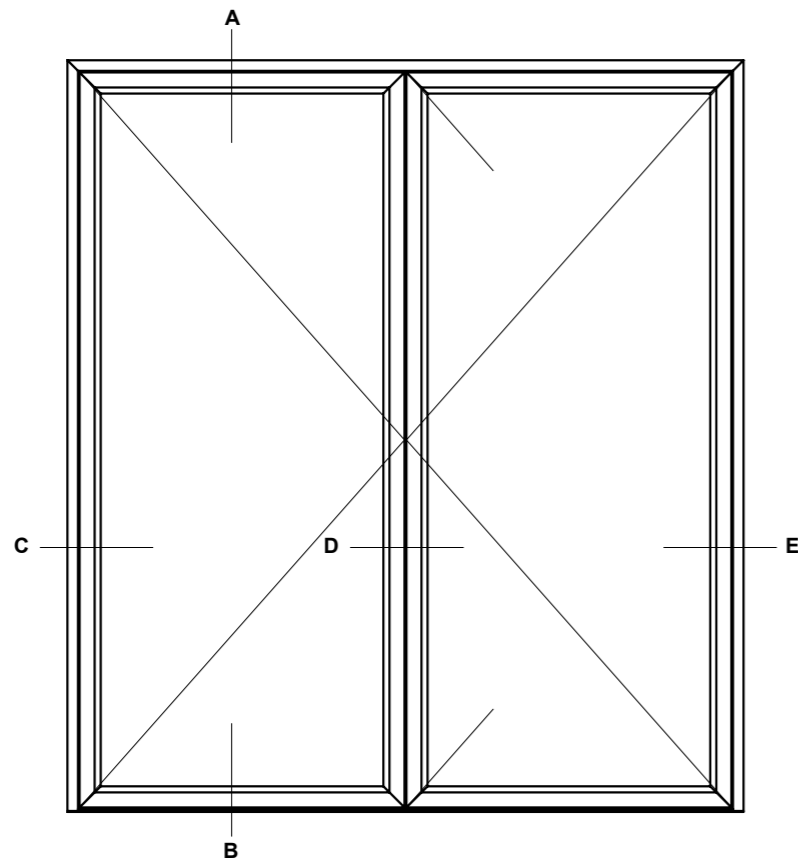

**Profilkehling**

 <b>STM VINDUER A/S</b> Kassebøllevej 3 5900 Rudkøbing Tlf.: 63 51 16 09 mail@stmvinduer.dk www.stmvinduer.dk	Type:	TINIUM	Tegn. nr.	<b>1DD-020</b>
	Emne:	Dobbelt vinduesdør	Målskala	-
			Dato	19.10.2021
			Rev. nr. / Dato	/
			Int.	LM