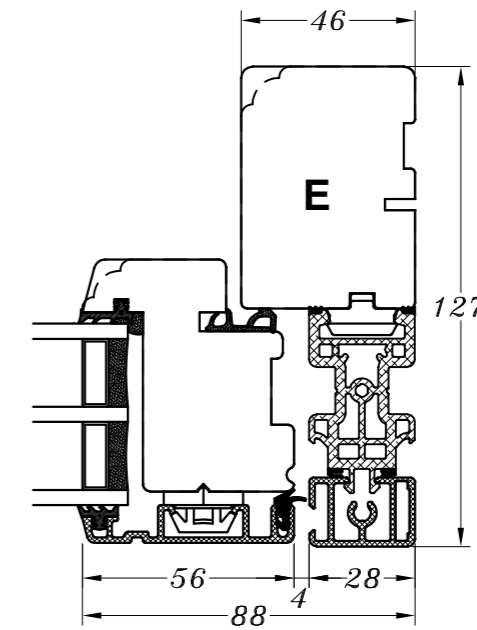

**Profilkehling**

 <b>STM VINDUER A/S</b> Kassebøllevej 3 5900 Rudkøbing Tlf.: 63 51 16 09 mail@stmvinduer.dk www.stmvinduer.dk	Type:	TINIUM	Tegn. nr.	<b>1DD-020</b>
	Emne:	Dobbelt vinduesdør	Målskala	-
			Dato	19.10.2021
			Rev. nr. / Dato	/
			Int.	LM