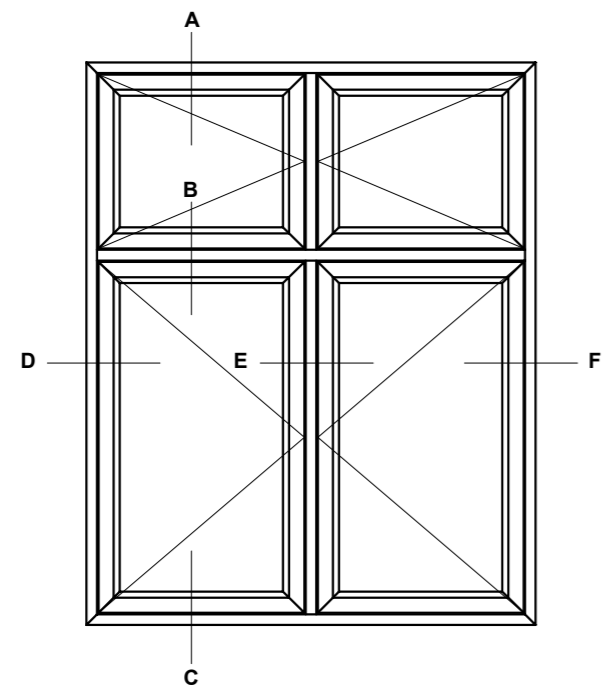

Profilkehling

	STM Vinduer A/S Kassebølvej 3 5900 Rudkøbing Tlf.: 63 51 16 09 mail@stmvinduer.dk www.stmvinduer.dk	Type:	TINIUM	Tegn. nr.	1DB-001
		Emne:	Dannebrogsvindue	Målskala	-
				Dato	11.10.2021
				Rev. nr. / Dato	/
				Int.	LM
© STM Vinduer A/S. This material is the property of and copyright protected by STM Vinduer A/S					