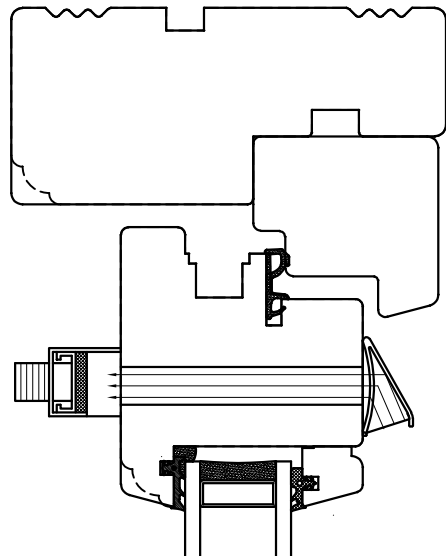

Klikventil på udadgående vindue med aftræk i fals

Biobeventil i drejekip overramme

Biobeventil i indadgående dørramme

 <p>STM Vinduer A/S Kassebølvej 3 5900 Rudkøbing Tlf.: 63 51 16 09 post@stmvinduer.dk www.stmvinduer.dk</p>	Type:	STM SAPINO	Tegn. nr.	VE-0010
	Emne:	Friskluftventiler	Målskala	1 : 2
			Dato	30.11.2021
			Rev. nr. / Dato	/
			Int.	LM
© STM Vinduer A/S. This material is the property of and copyright protected by STM Vinduer A/S				