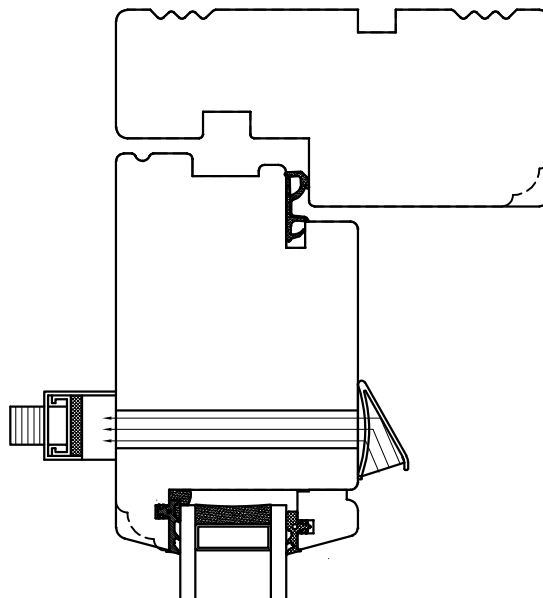

Klikventil på udadgående vindue med aftræk i fals

Biobeventil i drejekip overramme

Biobeventil i indadgående dørramme

 <p>STM Vinduer A/S Kassebølvej 3 5900 Rudkøbing Tlf.: 63 51 16 09 post@stmvinduer.dk www.stmvinduer.dk</p>	Type:	STM SAPINO	Tegn. nr.	VE-0010
	Emne:	Friskluftventiler	Målskala	1 : 2
			Dato	30.11.2021
			Rev. nr. / Dato	/
			Int.	LM
© STM Vinduer A/S. This material is the property of and copyright protected by STM Vinduer A/S				