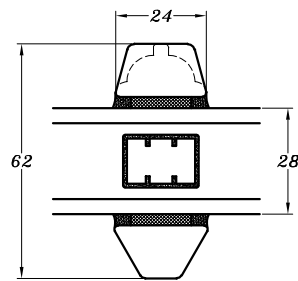

24 mm vandret energisprosse

24 mm lodret energisprosse

42 mm vandret sprosse

42 mm lodret sprosse

64 mm vandret sprosse

64 mm lodret sprosse

105 mm vandret tapstykke

105 mm lodret tapstykke

STM Vinduer A/S
Kassebøllevej 3
5900 Rudkøbing
Tlf.: 63 51 16 09
post@stmvinduer.dk
www.stmvinduer.dk

Type: STM SAPINO

Emne: Sprosser

Tegn. nr. **SP-1000**

Målskala 1 : 2

Dato 26.01.2022

Rev. nr. / Dato /

Int. LM