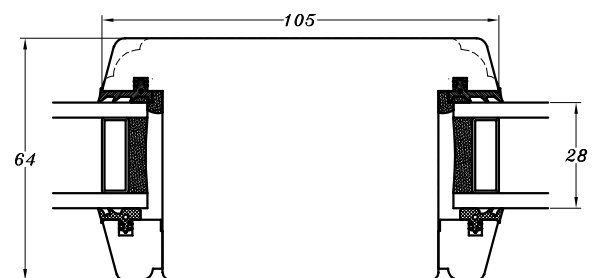

24 mm vandret energisprosse

24 mm lodret energisprosse

42 mm vandret sprosse

42 mm lodret sprosse

64 mm vandret sprosse

64 mm lodret sprosse

105 mm vandret tapstykke

105 mm lodret tapstykke

STM Vinduer A/S
Kassebøllevej 3
5900 Rudkøbing
Tlf.: 63 51 16 09
post@stmvinduer.dk
www.stmvinduer.dk

Type: STM SAPINO

Emne: Sprosser

Tegn. nr. **SP-1000**

Målskala 1 : 2

Dato 26.01.2022

Rev. nr. / Dato /

Int. LM