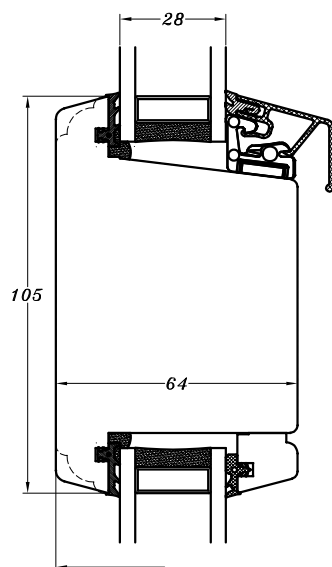

24 mm vandret energisprosse

24 mm lodret energisprosse

42 mm vandret sprosse

42 mm lodret sprosse

64 mm vandret sprosse

64 mm lodret sprosse

105 mm vandret tapstykke

105 mm lodret tapstykke

STM Vinduer A/S
Kassebøllevej 3
5900 Rudkøbing
Tlf.: 63 51 16 09
post@stmvinduer.dk
www.stmvinduer.dk

Type: STM SAPINO

Emne: Sprosser

Tegn. nr. **SP-1000**

Målskala 1 : 2

Dato 26.01.2022

Rev. nr. / Dato /

Int. LM