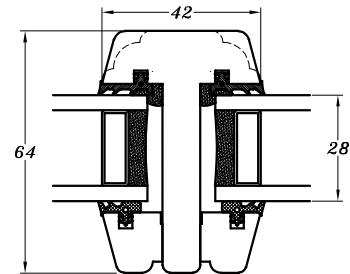

24 mm vandret energisprosse

24 mm lodret energisprosse

42 mm vandret sprosse

42 mm lodret sprosse

64 mm vandret sprosse

64 mm lodret sprosse

105 mm vandret tapstykke

105 mm lodret tapstykke

STM Vinduer A/S
Kassebøllevej 3
5900 Rudkøbing
Tlf.: 63 51 16 09
post@stmvinduer.dk
www.stmvinduer.dk

Type: STM SAPINO

Emne: Sprosser

Tegn. nr. **SP-1000**

Målskala 1 : 2

Dato 26.01.2022

Rev. nr. / Dato /

Int. LM