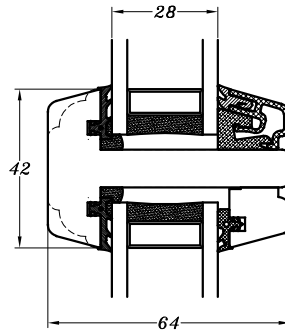

24 mm vandret energisprosse

24 mm lodret energisprosse

42 mm vandret sprosse

42 mm lodret sprosse

64 mm vandret sprosse

64 mm lodret sprosse

105 mm vandret tapstykke

105 mm lodret tapstykke

STM Vinduer A/S
Kassebøllevej 3
5900 Rudkøbing
Tlf.: 63 51 16 09
post@stmvinduer.dk
www.stmvinduer.dk

Type: STM SAPINO

Emne: Sprosser

Tegn. nr. **SP-1000**

Målskala 1 : 2

Dato 26.01.2022

Rev. nr. / Dato /

Int. LM