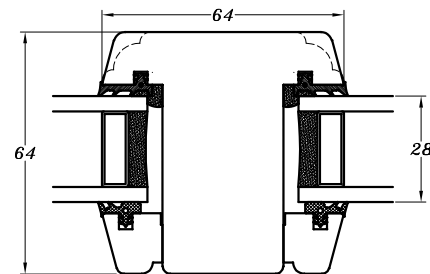

24 mm vandret energisprosse

24 mm lodret energisprosse

42 mm vandret sprosse

42 mm lodret sprosse

64 mm vandret sprosse

64 mm lodret sprosse

105 mm vandret tapstykke

105 mm lodret tapstykke

STM Vinduer A/S
Kassebøllevej 3
5900 Rudkøbing
Tlf.: 63 51 16 09
post@stmvinduer.dk
www.stmvinduer.dk

Type: STM SAPINO

Emne: Sprosser

Tegn. nr. **SP-1000**

Målskala 1 : 2

Dato 26.01.2022

Rev. nr. / Dato /

Int. LM