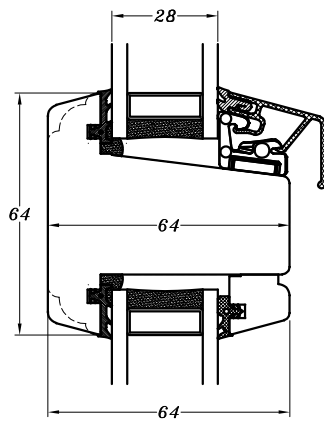

24 mm vandret energisprosse

24 mm lodret energisprosse

42 mm vandret sprosse

42 mm lodret sprosse

64 mm vandret sprosse

64 mm lodret sprosse

105 mm vandret tapstykke

105 mm lodret tapstykke

STM Vinduer A/S
Kassebøllevej 3
5900 Rudkøbing
Tlf.: 63 51 16 09
post@stmvinduer.dk
www.stmvinduer.dk

Type: STM SAPINO

Emne: Sprosser

Tegn. nr. **SP-1000**

Målskala 1 : 2

Dato 26.01.2022

Rev. nr. / Dato /

Int. LM