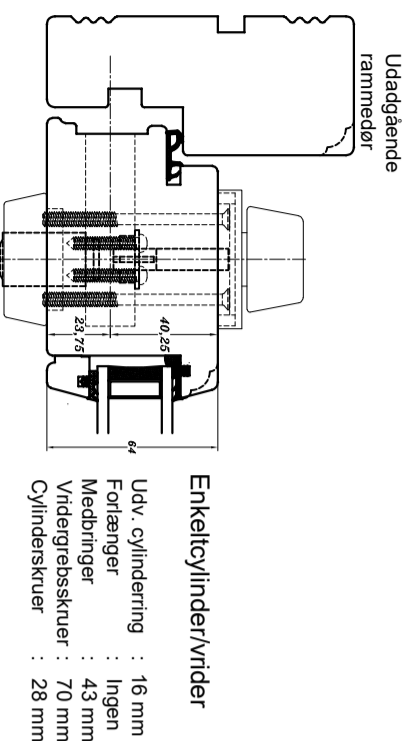

Udv. cylinderring : 8 mm  
 Forlænger : 8 mm  
 Medbringer : 43 mm  
 Videregrebskruer : 70 mm  
 Cylinderskruer : 38 mm

Udv. cylinderring : 8 mm  
 Indv. cylinderring : 16 mm (Rokoko)  
 Udv. forlænger : 8 mm  
 Indv. forlænger : Ingen  
 Cylinderringsskruer : 80 mm  
 Cylinderskruer : 58 mm

Cylinderring : 16 mm (Rokoko)  
 Forlænger : Ingen  
 Cylinderringsskruer : 45 mm  
 Cylinderskruer : 38 mm

Udv. cylinderring : 8 mm  
 Forlænger : 5 mm  
 Medbringer : 43 mm  
 Videregrebskruer : 65 mm  
 Cylinderskruer : 38 mm

Udv. cylinderring : 8 mm  
 Indv. cylinderring : 16 mm (Rokoko)  
 Udv. forlænger : 5 mm  
 Indv. forlænger : Ingen  
 Cylinderringsskruer : 75 mm  
 Cylinderskruer : 58 mm

Cylinderring : 16 mm (Rokoko)  
 Forlænger : Ingen  
 Cylinderringsskruer : 45 mm  
 Cylinderskruer : 38 mm

Udv. cylinderring : 16 mm  
 Forlænger : Ingen  
 Medbringer : 43 mm  
 Videregrebskruer : 70 mm  
 Cylinderskruer : 28 mm

Udv. cylinderring : 16 mm  
 Indv. cylinderring : 8 mm (Rokoko)  
 Udv. forlænger : Ingen  
 Indv. forlænger : 8 mm  
 Cylinderringsskruer : 70 mm  
 Cylinderskruer : 58 mm