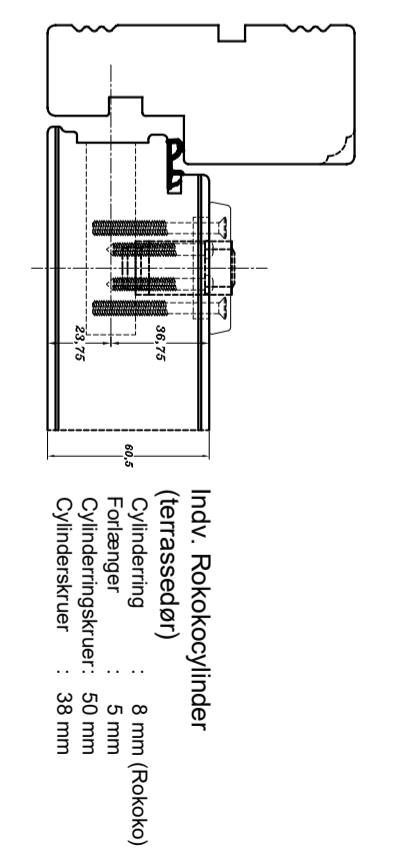

Udv. cylinderring : 8 mm  
 Indv. cylinderring : 16 mm (Rokoko)  
 Udv. forlænger : 5 mm  
 Indv. forlænger : Ingen  
 Cylinderringsskruer : 75 mm  
 Cylinderskruer : 58 mm

Cylinderring : 16 mm (Rokoko)  
 Forlænger : Ingen  
 Cylinderringsskruer : 45 mm  
 Cylinderskruer : 38 mm

Udv. cylinderring : 16 mm  
 Forlænger : Ingen  
 Medbringer : 43 mm  
 Videregrebskruer : 70 mm  
 Cylinderskruer : 28 mm

Udv. cylinderring : 16 mm  
 Indv. cylinderring : 8 mm (Rokoko)  
 Udv. forlænger : Ingen  
 Indv. forlænger : 8 mm  
 Cylinderringsskruer : 70 mm  
 Cylinderskruer : 58 mm

Cylinderring : 8 mm (Rokoko)  
 Forlænger : 8 mm  
 Cylinderringsskruer : 50 mm  
 Cylinderskruer : 48 mm

Udv. cylinderring : 16 mm  
 Forlænger : Ingen  
 Medbringer : 43 mm  
 Videregrebskruer : 65 mm  
 Cylinderskruer : 28 mm

Udv. cylinderring : 16 mm  
 Indv. cylinderring : 8 mm (Rokoko)  
 Udv. forlænger : Ingen  
 Indv. forlænger : 5 mm  
 Cylinderringsskruer : 65 mm  
 Cylinderskruer : 58 mm

Cylinderring : 8 mm (Rokoko)  
 Forlænger : 5 mm  
 Cylinderringsskruer : 50 mm  
 Cylinderskruer : 38 mm