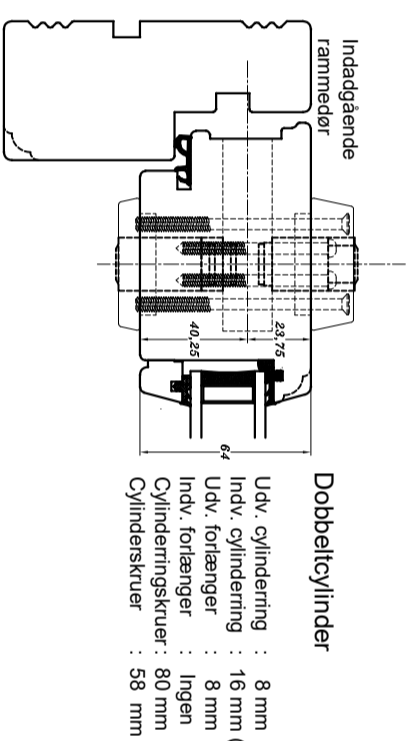

Udv. cylinderring : 8 mm  
 Forlænger : 8 mm  
 Medbringer : 43 mm  
 Videregrebskruer : 70 mm  
 Cylinderskruer : 38 mm

Udv. cylinderring : 8 mm  
 Indv. cylinderring : 16 mm (Rokoko)  
 Udv. forlænger : 8 mm  
 Indv. forlænger : Ingen  
 Cylinderringsskruer : 80 mm  
 Cylinderskruer : 58 mm

Cylinderring : 16 mm (Rokoko)  
 Forlænger : Ingen  
 Cylinderringsskruer : 45 mm  
 Cylinderskruer : 38 mm

Udv. cylinderring : 8 mm  
 Forlænger : 5 mm  
 Medbringer : 43 mm  
 Videregrebskruer : 65 mm  
 Cylinderskruer : 38 mm

Udv. cylinderring : 8 mm  
 Indv. cylinderring : 16 mm (Rokoko)  
 Udv. forlænger : 5 mm  
 Indv. forlænger : Ingen  
 Cylinderringsskruer : 75 mm  
 Cylinderskruer : 58 mm

Cylinderring : 16 mm (Rokoko)  
 Forlænger : Ingen  
 Cylinderringsskruer : 45 mm  
 Cylinderskruer : 38 mm

Udv. cylinderring : 16 mm  
 Forlænger : Ingen  
 Medbringer : 43 mm  
 Videregrebskruer : 70 mm  
 Cylinderskruer : 28 mm

Udv. cylinderring : 16 mm  
 Indv. cylinderring : 8 mm (Rokoko)  
 Udv. forlænger : Ingen  
 Indv. forlænger : 8 mm  
 Cylinderringsskruer : 70 mm  
 Cylinderskruer : 58 mm