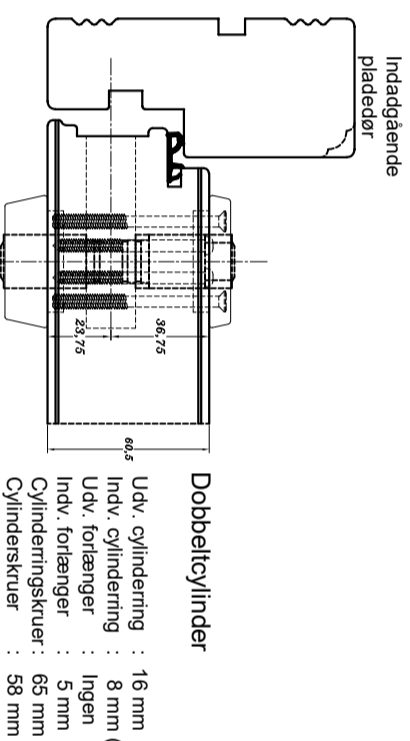

Udv. cylinderring : 8 mm  
 Indv. cylinderring : 16 mm (Rokoko)  
 Udv. forlænger : 5 mm  
 Indv. forlænger : Ingen  
 Cylinderringsskruer : 75 mm  
 Cylinderskruer : 58 mm

Cylinderring : 16 mm (Rokoko)  
 Forlænger : Ingen  
 Cylinderringsskruer : 45 mm  
 Cylinderskruer : 38 mm

Udv. cylinderring : 16 mm  
 Forlænger : Ingen  
 Medbringer : 43 mm  
 Videregrebskruer : 70 mm  
 Cylinderskruer : 28 mm

Udv. cylinderring : 16 mm  
 Indv. cylinderring : 8 mm (Rokoko)  
 Udv. forlænger : Ingen  
 Indv. forlænger : 8 mm  
 Cylinderringsskruer : 70 mm  
 Cylinderskruer : 58 mm

Cylinderring : 8 mm (Rokoko)  
 Forlænger : 8 mm  
 Cylinderringsskruer : 50 mm  
 Cylinderskruer : 48 mm

Udv. cylinderring : 16 mm  
 Forlænger : Ingen  
 Medbringer : 43 mm  
 Videregrebskruer : 65 mm  
 Cylinderskruer : 28 mm

Udv. cylinderring : 16 mm  
 Indv. cylinderring : 8 mm (Rokoko)  
 Udv. forlænger : Ingen  
 Indv. forlænger : 5 mm  
 Cylinderringsskruer : 65 mm  
 Cylinderskruer : 58 mm

Cylinderring : 8 mm (Rokoko)  
 Forlænger : 5 mm  
 Cylinderringsskruer : 50 mm  
 Cylinderskruer : 38 mm