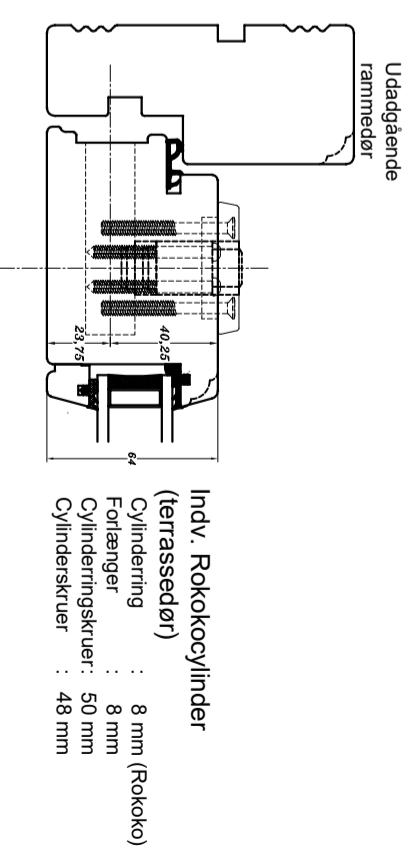

Udv. cylinderring : 8 mm  
 Forlænger : 8 mm  
 Medbringer : 43 mm  
 Videregrebskruer : 70 mm  
 Cylinderskruer : 38 mm

Udv. cylinderring : 8 mm  
 Indv. cylinderring : 16 mm (Rokoko)  
 Udv. forlænger : 8 mm  
 Indv. forlænger : Ingen  
 Cylinderringsskruer : 80 mm  
 Cylinderskruer : 58 mm

Cylinderring : 16 mm (Rokoko)  
 Forlænger : Ingen  
 Cylinderringsskruer : 45 mm  
 Cylinderskruer : 38 mm

Udv. cylinderring : 8 mm  
 Forlænger : 5 mm  
 Medbringer : 43 mm  
 Videregrebskruer : 65 mm  
 Cylinderskruer : 38 mm

Udv. cylinderring : 8 mm  
 Indv. cylinderring : 16 mm (Rokoko)  
 Udv. forlænger : 5 mm  
 Indv. forlænger : Ingen  
 Cylinderringsskruer : 75 mm  
 Cylinderskruer : 58 mm

Cylinderring : 16 mm (Rokoko)  
 Forlænger : Ingen  
 Cylinderringsskruer : 45 mm  
 Cylinderskruer : 38 mm

Udv. cylinderring : 16 mm  
 Forlænger : Ingen  
 Medbringer : 43 mm  
 Videregrebskruer : 70 mm  
 Cylinderskruer : 28 mm

Udv. cylinderring : 16 mm  
 Indv. cylinderring : 8 mm (Rokoko)  
 Udv. forlænger : Ingen  
 Indv. forlænger : 8 mm  
 Cylinderringsskruer : 70 mm  
 Cylinderskruer : 58 mm