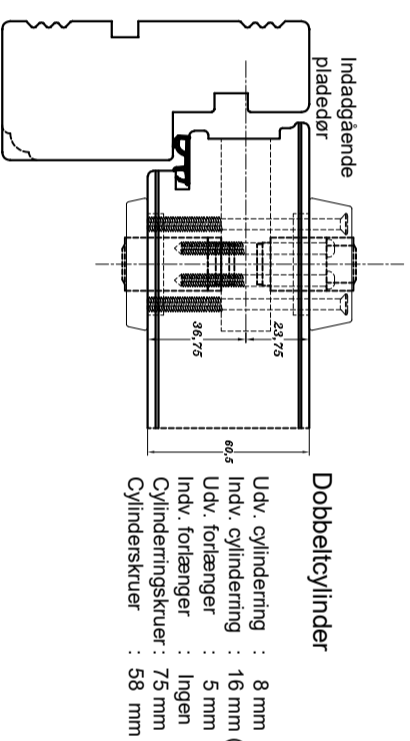

Udv. cylinderring : 8 mm  
 Forlænger : 8 mm  
 Medbringer : 43 mm  
 Videregrebskruer : 70 mm  
 Cylinderskruer : 38 mm

Udv. cylinderring : 8 mm  
 Indv. cylinderring : 16 mm (Rokoko)  
 Udv. forlænger : 8 mm  
 Indv. forlænger : Ingen  
 Cylinderringsskruer : 80 mm  
 Cylinderskruer : 58 mm

Cylinderring : 16 mm (Rokoko)  
 Forlænger : Ingen  
 Cylinderringsskruer : 45 mm  
 Cylinderskruer : 38 mm

Udv. cylinderring : 8 mm  
 Forlænger : 5 mm  
 Medbringer : 43 mm  
 Videregrebskruer : 65 mm  
 Cylinderskruer : 38 mm

Udv. cylinderring : 8 mm  
 Indv. cylinderring : 16 mm (Rokoko)  
 Udv. forlænger : 5 mm  
 Indv. forlænger : Ingen  
 Cylinderringsskruer : 75 mm  
 Cylinderskruer : 58 mm

Cylinderring : 16 mm (Rokoko)  
 Forlænger : Ingen  
 Cylinderringsskruer : 45 mm  
 Cylinderskruer : 38 mm

Udv. cylinderring : 16 mm  
 Forlænger : Ingen  
 Medbringer : 43 mm  
 Videregrebskruer : 70 mm  
 Cylinderskruer : 28 mm

Udv. cylinderring : 16 mm  
 Indv. cylinderring : 8 mm (Rokoko)  
 Udv. forlænger : Ingen  
 Indv. forlænger : 8 mm  
 Cylinderringsskruer : 70 mm  
 Cylinderskruer : 58 mm