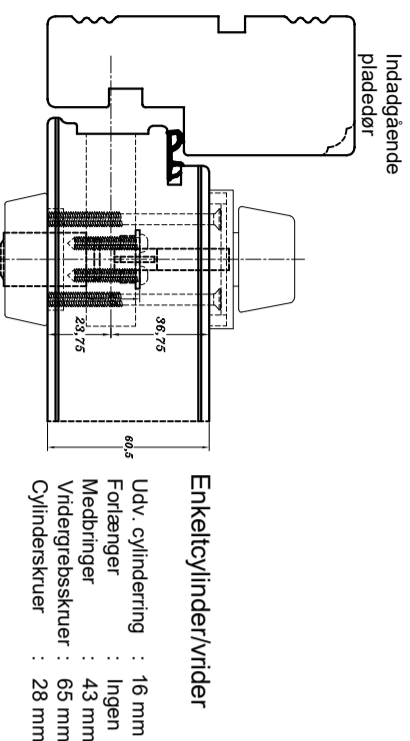

Udv. cylinderring : 16 mm
Forlænger : Ingen
Medbringer : 43 mm
Videregrebskruer : 65 mm
Cylinderskruer : 28 mm