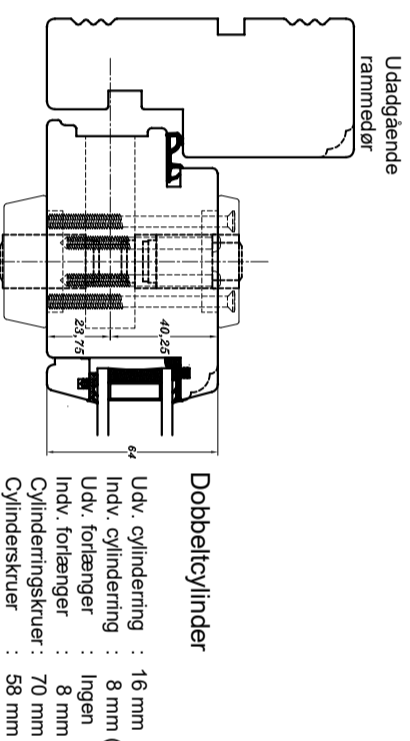

Udv. cylinderring : 8 mm  
 Forlænger : 8 mm  
 Medbringer : 43 mm  
 Videregrebskruer : 70 mm  
 Cylinderskruer : 38 mm

Udv. cylinderring : 8 mm  
 Indv. cylinderring : 16 mm (Rokoko)  
 Udv. forlænger : 8 mm  
 Indv. forlænger : Ingen  
 Cylinderringsskruer : 80 mm  
 Cylinderskruer : 58 mm

Cylinderring : 16 mm (Rokoko)  
 Forlænger : Ingen  
 Cylinderringsskruer : 45 mm  
 Cylinderskruer : 38 mm

Udv. cylinderring : 8 mm  
 Forlænger : 5 mm  
 Medbringer : 43 mm  
 Videregrebskruer : 65 mm  
 Cylinderskruer : 38 mm

Udv. cylinderring : 8 mm  
 Indv. cylinderring : 16 mm (Rokoko)  
 Udv. forlænger : 5 mm  
 Indv. forlænger : Ingen  
 Cylinderringsskruer : 75 mm  
 Cylinderskruer : 58 mm

Cylinderring : 16 mm (Rokoko)  
 Forlænger : Ingen  
 Cylinderringsskruer : 45 mm  
 Cylinderskruer : 38 mm

Udv. cylinderring : 16 mm  
 Forlænger : Ingen  
 Medbringer : 43 mm  
 Videregrebskruer : 70 mm  
 Cylinderskruer : 28 mm

Udv. cylinderring : 16 mm  
 Indv. cylinderring : 8 mm (Rokoko)  
 Udv. forlænger : Ingen  
 Indv. forlænger : 8 mm  
 Cylinderringsskruer : 70 mm  
 Cylinderskruer : 58 mm