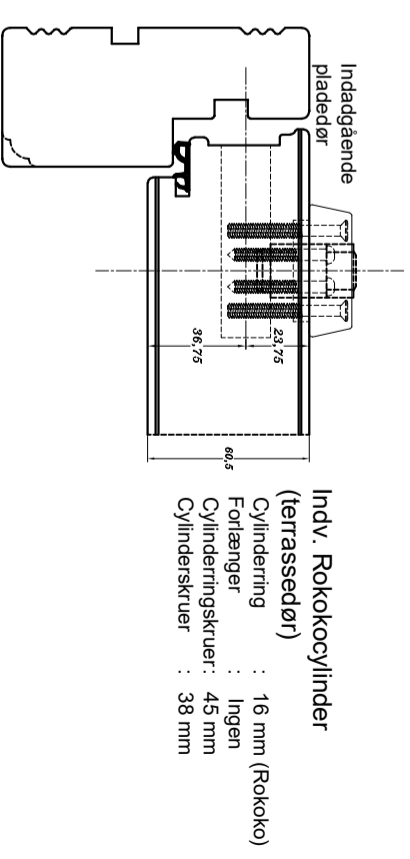

Udv. cylinderring : 8 mm  
 Forlænger : 8 mm  
 Medbringer : 43 mm  
 Videregrebskruer : 70 mm  
 Cylinderskruer : 38 mm

Udv. cylinderring : 8 mm  
 Indv. cylinderring : 16 mm (Rokoko)  
 Udv. forlænger : 8 mm  
 Indv. forlænger : Ingen  
 Cylinderringsskruer : 80 mm  
 Cylinderskruer : 58 mm

Cylinderring : 16 mm (Rokoko)  
 Forlænger : Ingen  
 Cylinderringsskruer : 45 mm  
 Cylinderskruer : 38 mm

Udv. cylinderring : 8 mm  
 Forlænger : 5 mm  
 Medbringer : 43 mm  
 Videregrebskruer : 65 mm  
 Cylinderskruer : 38 mm

Udv. cylinderring : 8 mm  
 Indv. cylinderring : 16 mm (Rokoko)  
 Udv. forlænger : 5 mm  
 Indv. forlænger : Ingen  
 Cylinderringsskruer : 75 mm  
 Cylinderskruer : 58 mm

Cylinderring : 16 mm (Rokoko)  
 Forlænger : Ingen  
 Cylinderringsskruer : 45 mm  
 Cylinderskruer : 38 mm

Udv. cylinderring : 16 mm  
 Forlænger : Ingen  
 Medbringer : 43 mm  
 Videregrebskruer : 70 mm  
 Cylinderskruer : 28 mm

Udv. cylinderring : 16 mm  
 Indv. cylinderring : 8 mm (Rokoko)  
 Udv. forlænger : Ingen  
 Indv. forlænger : 8 mm  
 Cylinderringsskruer : 70 mm  
 Cylinderskruer : 58 mm