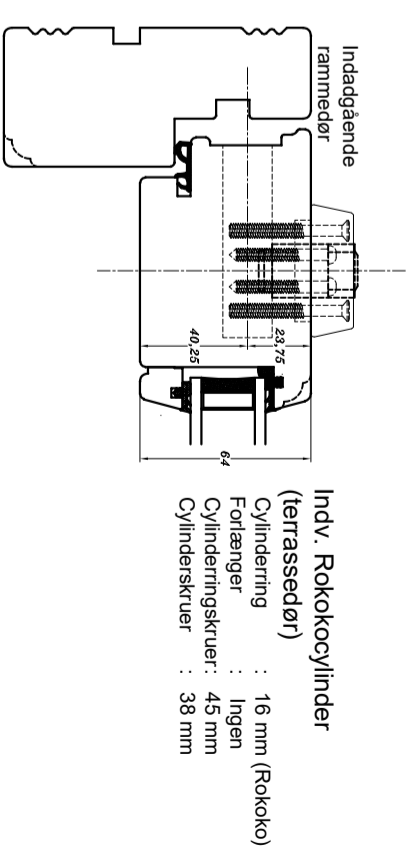

Udv. cylinderring : 8 mm  
 Forlænger : 8 mm  
 Medbringer : 43 mm  
 Videregrebskruer : 70 mm  
 Cylinderskruer : 38 mm

Udv. cylinderring : 8 mm  
 Indv. cylinderring : 16 mm (Rokoko)  
 Udv. forlænger : 8 mm  
 Indv. forlænger : Ingen  
 Cylinderringsskruer : 80 mm  
 Cylinderskruer : 58 mm

Cylinderring : 16 mm (Rokoko)  
 Forlænger : Ingen  
 Cylinderringsskruer : 45 mm  
 Cylinderskruer : 38 mm

Udv. cylinderring : 8 mm  
 Forlænger : 5 mm  
 Medbringer : 43 mm  
 Videregrebskruer : 65 mm  
 Cylinderskruer : 38 mm

Udv. cylinderring : 8 mm  
 Indv. cylinderring : 16 mm (Rokoko)  
 Udv. forlænger : 5 mm  
 Indv. forlænger : Ingen  
 Cylinderringsskruer : 75 mm  
 Cylinderskruer : 58 mm

Cylinderring : 16 mm (Rokoko)  
 Forlænger : Ingen  
 Cylinderringsskruer : 45 mm  
 Cylinderskruer : 38 mm

Udv. cylinderring : 16 mm  
 Forlænger : Ingen  
 Medbringer : 43 mm  
 Videregrebskruer : 70 mm  
 Cylinderskruer : 28 mm

Udv. cylinderring : 16 mm  
 Indv. cylinderring : 8 mm (Rokoko)  
 Udv. forlænger : Ingen  
 Indv. forlænger : 8 mm  
 Cylinderringsskruer : 70 mm  
 Cylinderskruer : 58 mm