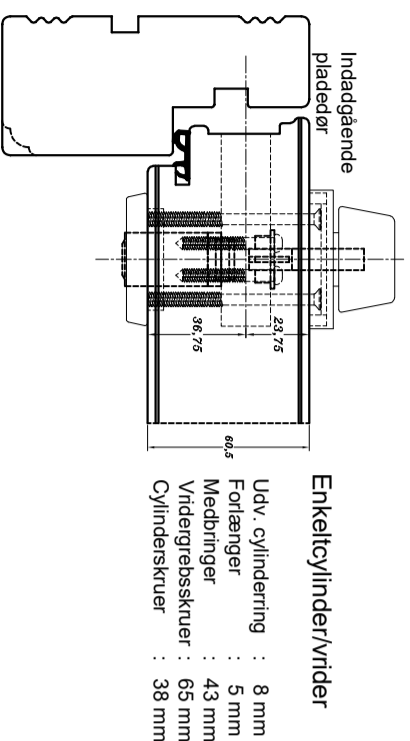

Udv. cylinderring : 8 mm  
 Forlænger : 8 mm  
 Medbringer : 43 mm  
 Videregrebskruer : 70 mm  
 Cylinderskruer : 38 mm

Udv. cylinderring : 8 mm  
 Indv. cylinderring : 16 mm (Rokoko)  
 Udv. forlænger : 8 mm  
 Indv. forlænger : Ingen  
 Cylinderringsskruer : 80 mm  
 Cylinderskruer : 58 mm

Cylinderring : 16 mm (Rokoko)  
 Forlænger : Ingen  
 Cylinderringsskruer : 45 mm  
 Cylinderskruer : 38 mm

Udv. cylinderring : 8 mm  
 Forlænger : 5 mm  
 Medbringer : 43 mm  
 Videregrebskruer : 65 mm  
 Cylinderskruer : 38 mm

Udv. cylinderring : 8 mm  
 Indv. cylinderring : 16 mm (Rokoko)  
 Udv. forlænger : 5 mm  
 Indv. forlænger : Ingen  
 Cylinderringsskruer : 75 mm  
 Cylinderskruer : 58 mm

Cylinderring : 16 mm (Rokoko)  
 Forlænger : Ingen  
 Cylinderringsskruer : 45 mm  
 Cylinderskruer : 38 mm

Udv. cylinderring : 16 mm  
 Forlænger : Ingen  
 Medbringer : 43 mm  
 Videregrebskruer : 70 mm  
 Cylinderskruer : 28 mm

Udv. cylinderring : 16 mm  
 Indv. cylinderring : 8 mm (Rokoko)  
 Udv. forlænger : Ingen  
 Indv. forlænger : 8 mm  
 Cylinderringsskruer : 70 mm  
 Cylinderskruer : 58 mm