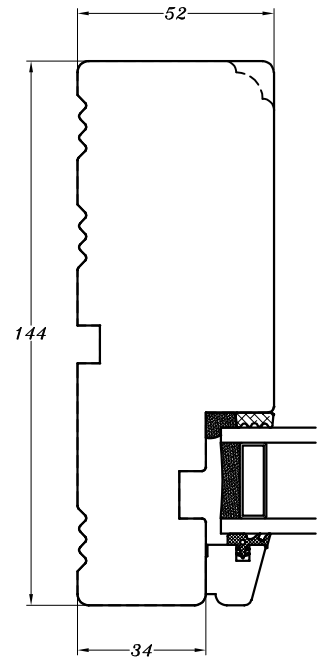

**115 mm karm**

**144 mm karm**

**144 mm karm**

**144 mm karm**

**Profilkehling**

 <p>STM Vinduer A/S Kassebøllevej 3 5900 Rudkøbing Tlf.: 63 51 16 09 post@stmvinduer.dk www.stmvinduer.dk</p>	Type:	STM SAPINO	Tegn. nr.	<b>KP-0010</b>
	Emne:	Karm- og postdimensioner	Målskala	1 : 2
			Dato	30.11.2021
			Rev. nr. / Dato	/
			Int.	LM