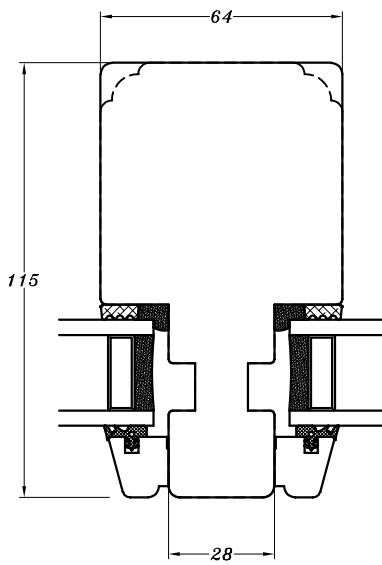

**115 mm karm**

**144 mm karm**

**144 mm karm**

**144 mm karm**

**Profilkehling**

 <p>STM Vinduer A/S Kassebøllevej 3 5900 Rudkøbing Tlf.: 63 51 16 09 post@stmvinduer.dk www.stmvinduer.dk</p>	Type:	STM SAPINO	Tegn. nr.	<b>KP-0010</b>
	Emne:	Karm- og postdimensioner	Målskala	1 : 2
			Dato	30.11.2021
			Rev. nr. / Dato	/
			Int.	LM