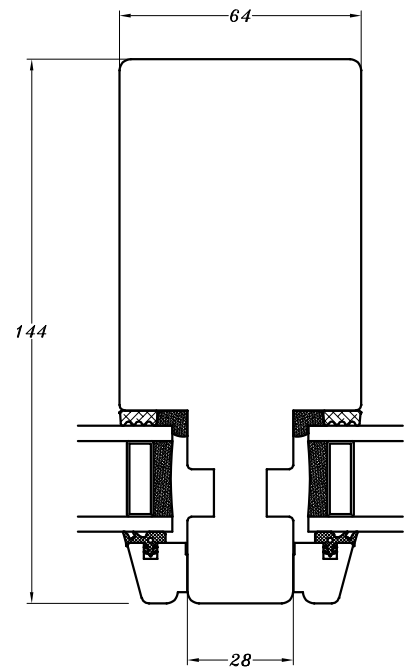

**115 mm karm**

**144 mm karm**

**144 mm karm**

**144 mm karm**

**Profilkehling**

 <p>STM Vinduer A/S Kassebøllevej 3 5900 Rudkøbing Tlf.: 63 51 16 09 post@stmvinduer.dk www.stmvinduer.dk</p>	Type:	STM SAPINO	Tegn. nr.	<b>KP-0010</b>
	Emne:	Karm- og postdimensioner	Målskala	1 : 2
			Dato	30.11.2021
			Rev. nr. / Dato	/
			Int.	LM