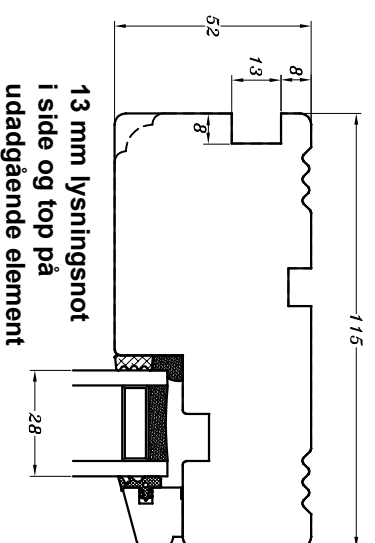

10 mm lysningsnot
i side og top på
inddægnende dør

10 mm lysningsnot
i side og top på
udadgående element

13 mm lysningsnot
i side og top på
udadgående element

13 mm lysningsnot
i side og top på
inddægnende dør

Not til vinduesplade i
udadgående element

		STM Vinduer A/S Kassebøllevej 3 5900 Rudkøbing Tlf.: 63 51 16 09 post@stmvinduer.dk www.stmvinduer.dk	
Type:	STM SAPINO	Tegn. nr.:	KN-0010
Emne:	Karmnoter	Målskala	1 : 2
		Dato	30.11.2021
		Rev. nr. / Dato	/
		Int.	LM