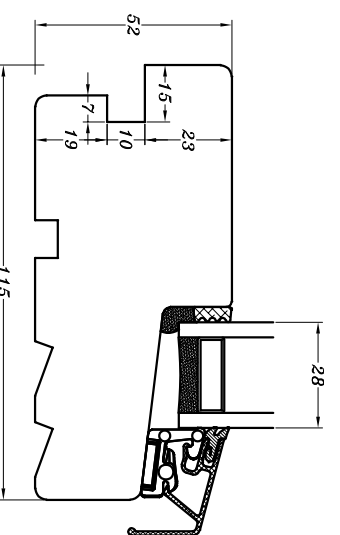

10 mm lysningsnot
i side og top på
inddægnende dør

10 mm lysningsnot
i side og top på
udadgående element

13 mm lysningsnot
i side og top på
udadgående element

13 mm lysningsnot
i side og top på
inddægnende dør

Not til vinduesplade i
udadgående element

		STM Vinduer A/S Kassebøllevej 3 5900 Rudkøbing Tlf.: 63 51 16 09 post@stmvinduer.dk www.stmvinduer.dk	
Type:	STM SAPINO	Tegn. nr.:	KN-0010
Emne:	Karmnoter	Målskala	1 : 2
		Dato	30.11.2021
		Rev. nr. / Dato	/
		Int.	LM