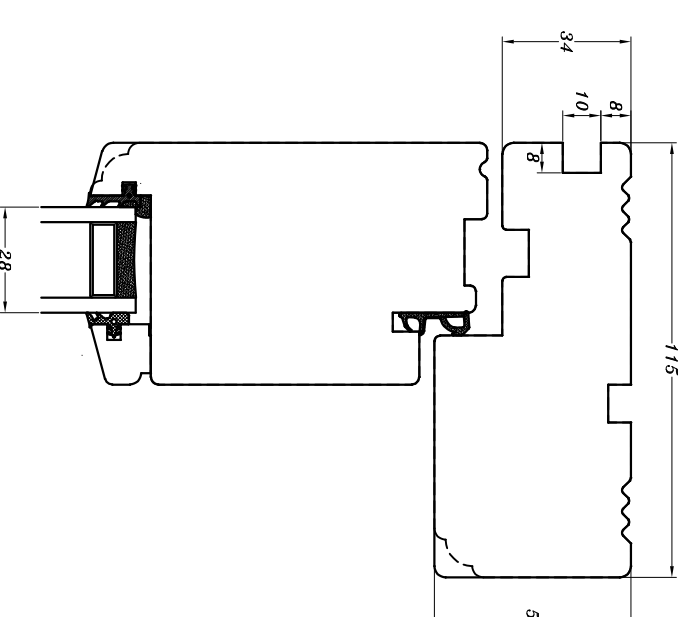

10 mm lysningsnot
i side og top på
inddægnende dør

10 mm lysningsnot
i side og top på
udadgående element

13 mm lysningsnot
i side og top på
udadgående element

13 mm lysningsnot
i side og top på
inddægnende dør

Not til vinduesplade i
udadgående element

		STM Vinduer A/S Kassebøllevej 3 5900 Rudkøbing Tlf.: 63 51 16 09 post@stmvinduer.dk www.stmvinduer.dk	
Type:	STM SAPINO	Tegn. nr.:	KN-0010
Emne:	Karmnoter	Målskala	1 : 2
		Dato	30.11.2021
		Rev. nr. / Dato	/
		Int.	LM