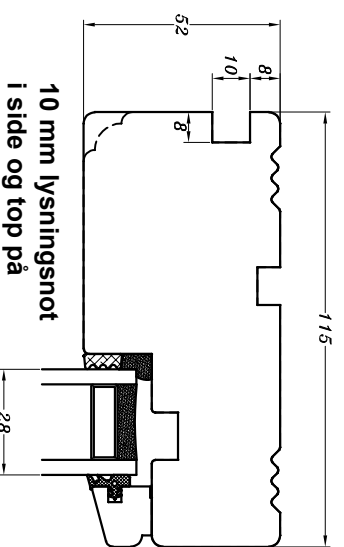

10 mm lysningsnot
i side og top på
inddægnende dør

10 mm lysningsnot
i side og top på
udadgående element

13 mm lysningsnot
i side og top på
udadgående element

13 mm lysningsnot
i side og top på
inddægnende dør

Not til vinduesplade i
udadgående element

		STM Vinduer A/S Kassebøllevej 3 5900 Rudkøbing Tlf.: 63 51 16 09 post@stmvinduer.dk www.stmvinduer.dk	
Type:	STM SAPINO	Tegn. nr.:	KN-0010
Emne:	Karmnoter	Målskala	1 : 2
		Dato	30.11.2021
		Rev. nr. / Dato	/
		Int.	LM