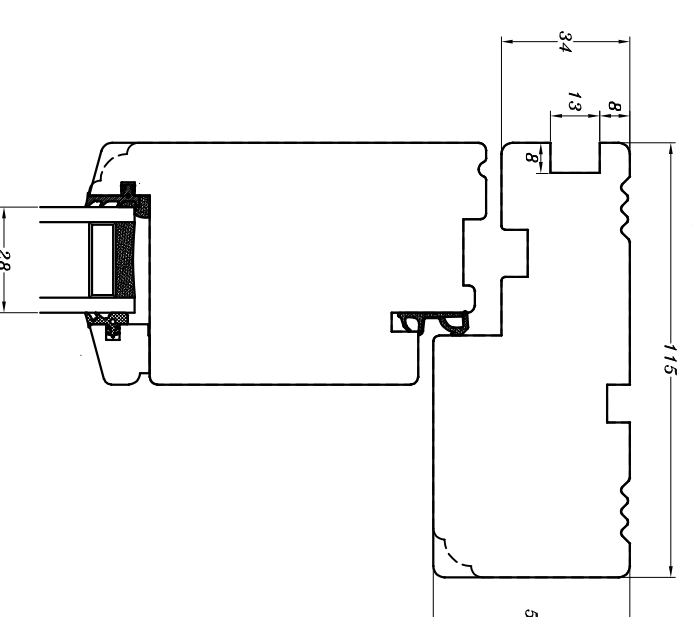

10 mm lysningsnot
i side og top på
inddægnende dør

10 mm lysningsnot
i side og top på
udadgående element

13 mm lysningsnot
i side og top på
udadgående element

13 mm lysningsnot
i side og top på
inddægnende dør

Not til vinduesplade i
udadgående element

		STM Vinduer A/S Kassebøllevej 3 5900 Rudkøbing Tlf.: 63 51 16 09 post@stmvinduer.dk www.stmvinduer.dk	
Type:	STM SAPINO	Tegn. nr.:	KN-0010
Emne:	Karmnoter	Målskala	1 : 2
		Dato	30.11.2021
		Rev. nr. / Dato	/
		Int.	LM