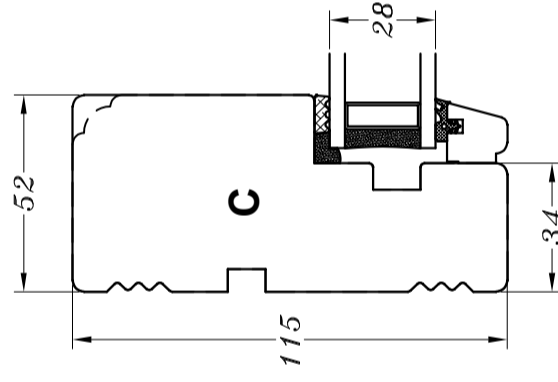

**A**

**B**

**M/ alu.-bundtrin  
(standard)**

**B**

**M/ træ-bundtrin**

**B**

**M/ alu.-bundtrin  
og 1 bundramme**

**B**

**M/ træ-bundtrin  
og 1 bundramme**

**Profilkehling**

**C**

**D**

STM Vinduer A/S  
Kassebølvej 3  
5900 Rudkøbing  
Tlf.: 63 51 16 09  
post@stmvinduer.dk  
www.stmvinduer.dk

Type: STM SAPINO

Emne: Sideparti