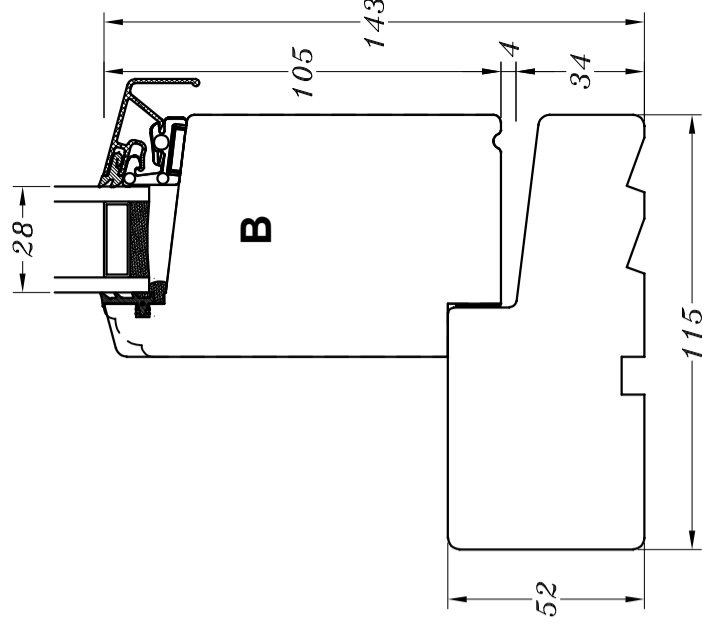

**A**

**B**

**M/ alu.-bundtrin  
(standard)**

**B**

**M/ træ-bundtrin**

**B**

**M/ alu.-bundtrin  
og 1 bundramme**

**B**

**M/ træ-bundtrin  
og 1 bundramme**

**Profilkehling**

**C**

**D**

STM Vinduer A/S  
Kassebølvej 3  
5900 Rudkøbing  
Tlf.: 63 51 16 09  
post@stmvinduer.dk  
www.stmvinduer.dk

Type: STM SAPINO

Emne: Sideparti