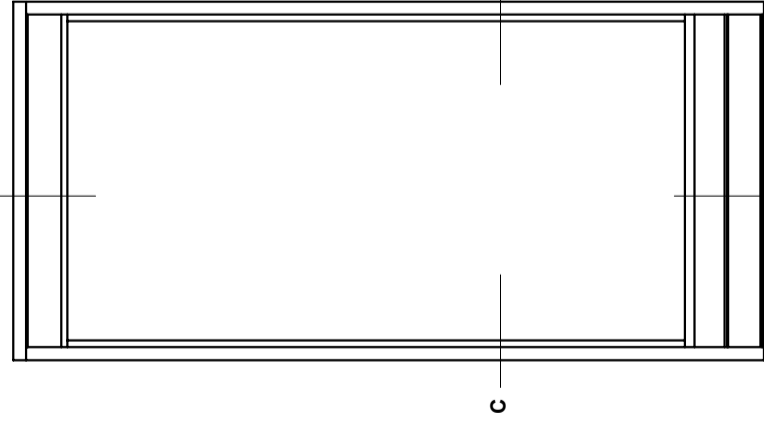

**A**

**B**

**M/ alu.-bundtrin  
(standard)**

**B**

**M/ træ-bundtrin**

**B**

**M/ alu.-bundtrin  
og 1 bundramme**

**B**

**M/ træ-bundtrin  
og 1 bundramme**

**Profilkehling**

**C**

**D**

STM Vinduer A/S  
Kassebølvej 3  
5900 Rudkøbing  
Tlf.: 63 51 16 09  
post@stmvinduer.dk  
www.stmvinduer.dk

Type: STM SAPINO

Emne: Sideparti