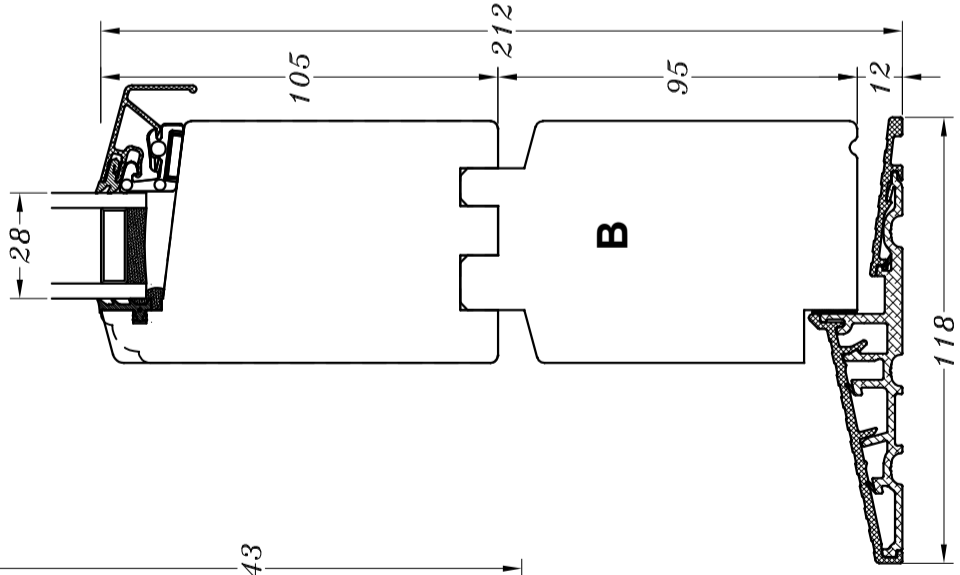

**A**

**B**

**M/ alu.-bundtrin  
(standard)**

**B**

**M/ træ-bundtrin**

**B**

**M/ alu.-bundtrin  
og 1 bundramme**

**B**

**M/ træ-bundtrin  
og 1 bundramme**

**Profilkehling**

**C**

**D**

STM Vinduer A/S  
Kassebølvej 3  
5900 Rudkøbing  
Tlf.: 63 51 16 09  
post@stmvinduer.dk  
www.stmvinduer.dk

Type: STM SAPINO

Emne: Sideparti