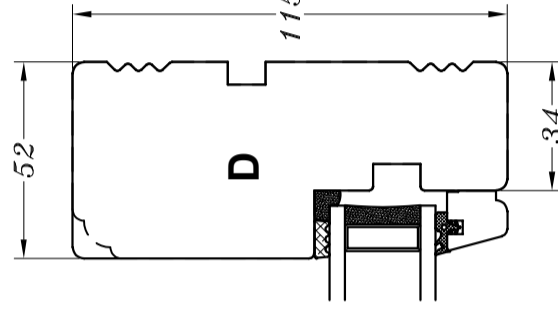

**A**

**B**

**M/ alu.-bundtrin  
(standard)**

**B**

**M/ træ-bundtrin**

**B**

**M/ alu.-bundtrin  
og 1 bundramme**

**B**

**M/ træ-bundtrin  
og 1 bundramme**

**Profilkehling**

**C**

**D**

STM Vinduer A/S  
Kassebølvej 3  
5900 Rudkøbing  
Tlf.: 63 51 16 09  
post@stmvinduer.dk  
www.stmvinduer.dk

Type: STM SAPINO

Emne: Sideparti