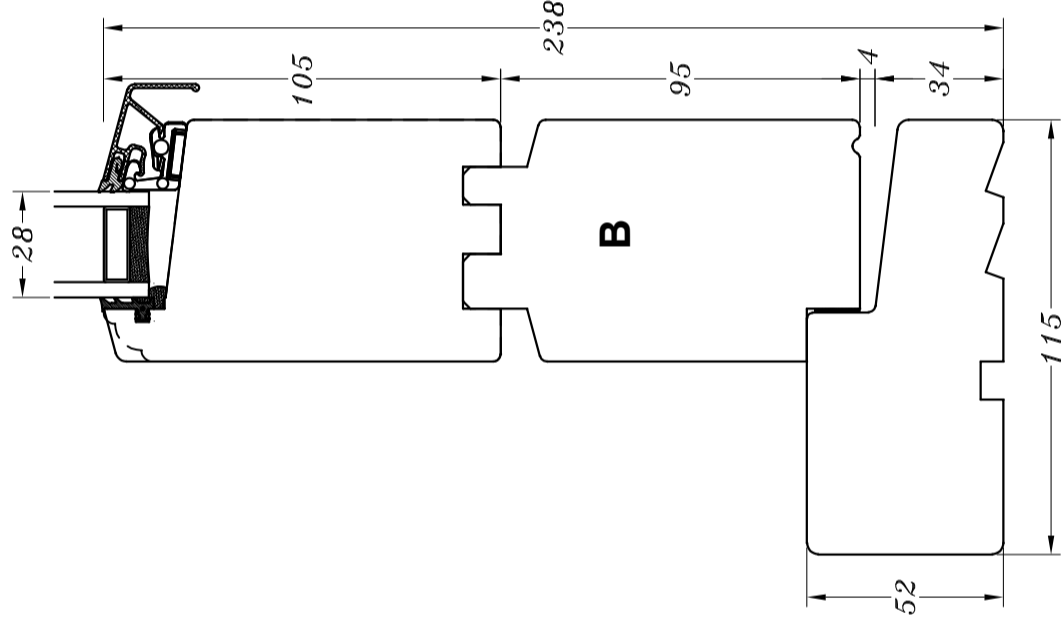

**A**

**B**

**M/ alu.-bundtrin  
(standard)**

**B**

**M/ træ-bundtrin**

**B**

**M/ alu.-bundtrin  
og 1 bundramme**

**B**

**M/ træ-bundtrin  
og 1 bundramme**

**Profilkehling**

**C**

**D**

STM Vinduer A/S  
Kassebølvej 3  
5900 Rudkøbing  
Tlf.: 63 51 16 09  
post@stmvinduer.dk  
www.stmvinduer.dk

Type: STM SAPINO

Emne: Sideparti