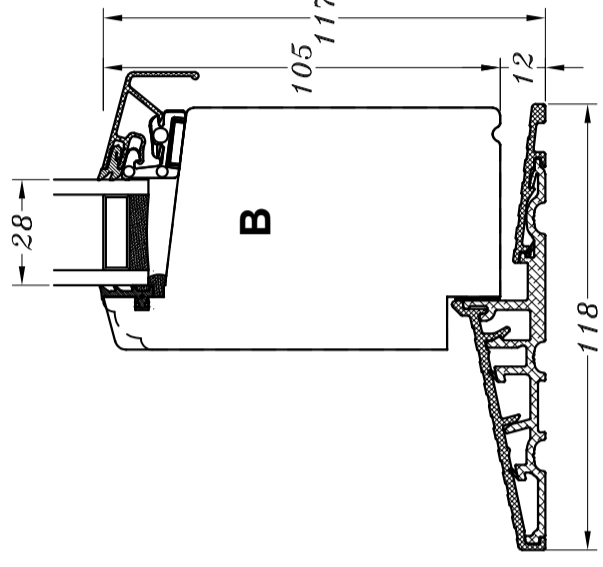

**A**

**B**

**M/ alu.-bundtrin  
(standard)**

**B**

**M/ træ-bundtrin**

**B**

**M/ alu.-bundtrin  
og 1 bundramme**

**B**

**M/ træ-bundtrin  
og 1 bundramme**

**Profilkehling**

**C**

**D**

STM Vinduer A/S  
Kassebølvej 3  
5900 Rudkøbing  
Tlf.: 63 51 16 09  
post@stmvinduer.dk  
www.stmvinduer.dk

Type: STM SAPINO

Emne: Sideparti