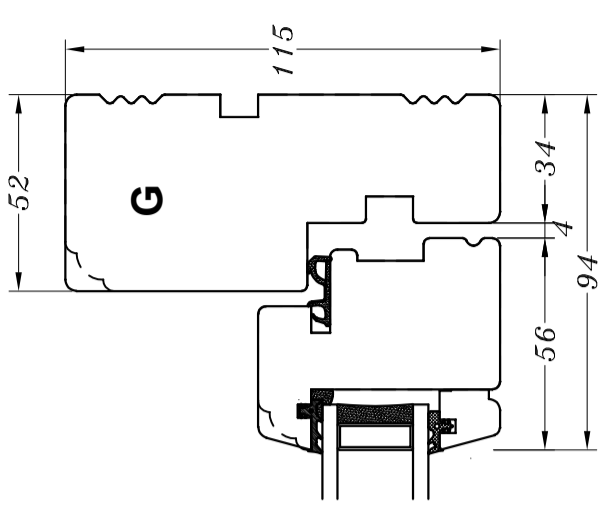

Profilkehring

STM Vinduer A/S
 Kassebølvej 3
 5900 Rudkøbing
 Tlf.: 63 51 16 09
 post@stmvinduer.dk
 www.stmvinduer.dk

Type: STM SAPINO

Emne: Kombi-vindue topstyret-fast

© STM Vinduer A/S. This material is the property of and copyright protected by STM Vinduer A/S

Tegn. nr.	KV-0010
Målskala	-
Dato	29.11.2021
Rev. nr. / Dato	/
Int.	LM