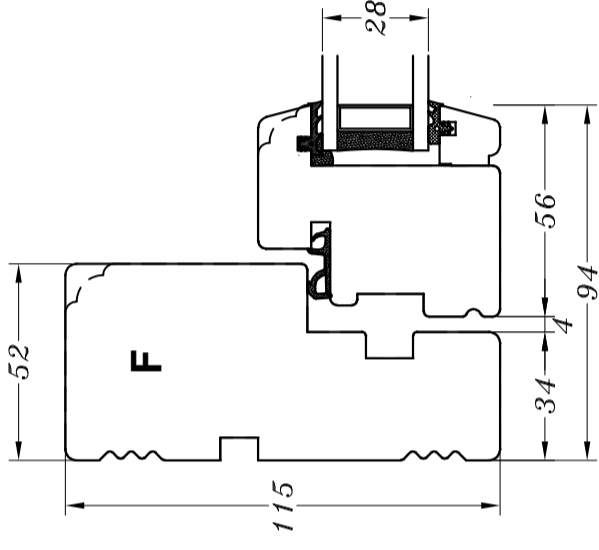

Profilkehring

STM Vinduer A/S
 Kassebølvej 3
 5900 Rudkøbing
 Tlf.: 63 51 16 09
 post@stmvinduer.dk
 www.stmvinduer.dk

Type: STM SAPINO

Emne: Kombi-vindue topstyret-fast

© STM Vinduer A/S. This material is the property of and copyright protected by STM Vinduer A/S

Tegn. nr.	KV-0010
Målskala	-
Dato	29.11.2021
Rev. nr. / Dato	/
Int.	LM