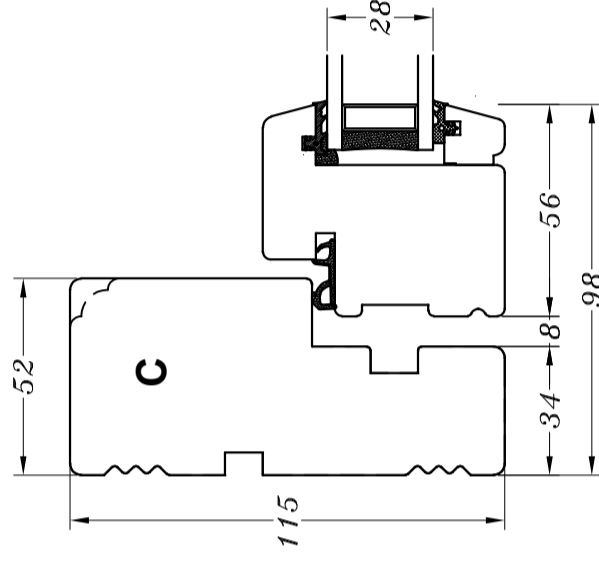

Profilkehring

STM Vinduer A/S
 Kassebølvej 3
 5900 Rudkøbing
 Tlf.: 63 51 16 09
 post@stmvinduer.dk
 www.stmvinduer.dk

Type:	STM SAPINO	Tegn. nr.	VB-0010
Emne:	Vendbart vindue	Målskala	-
		Dato	30.11.2021
		Rev. nr. / Dato	/
		Int.	LM