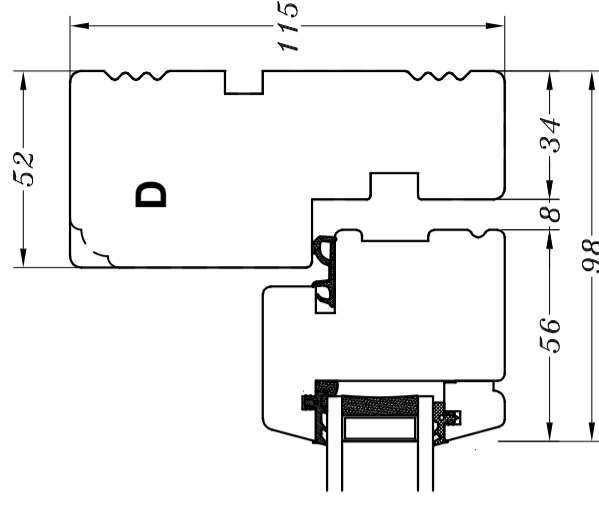

Profilkehring

STM Vinduer A/S
 Kassebølvej 3
 5900 Rudkøbing
 Tlf.: 63 51 16 09
 post@stmvinduer.dk
 www.stmvinduer.dk

Type:	STM SAPINO	Tegn. nr.	VB-0010
Emne:	Vendbart vindue	Målskala	-
		Dato	30.11.2021
		Rev. nr. / Dato	/
		Int.	LM