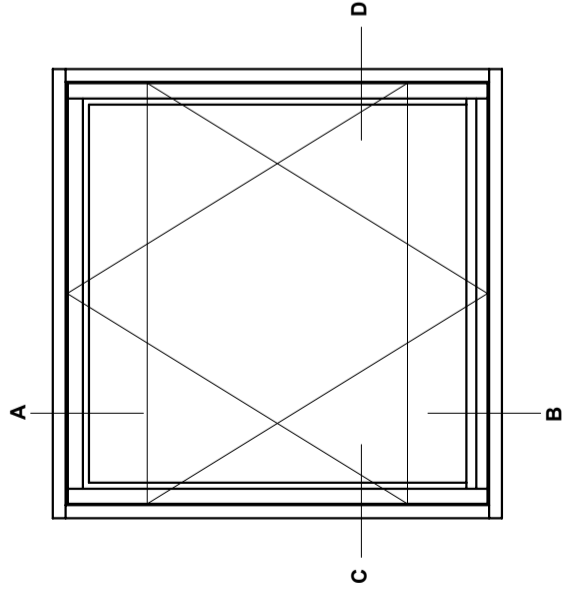

Profilkehring

STM Vinduer A/S
 Kassebølvej 3
 5900 Rudkøbing
 Tlf.: 63 51 16 09
 post@stmvinduer.dk
 www.stmvinduer.dk

Type:	STM SAPINO	Tegn. nr.	VB-0010
Emne:	Vendbart vindue	Målskala	-
		Dato	30.11.2021
		Rev. nr. / Dato	/
		Int.	LM