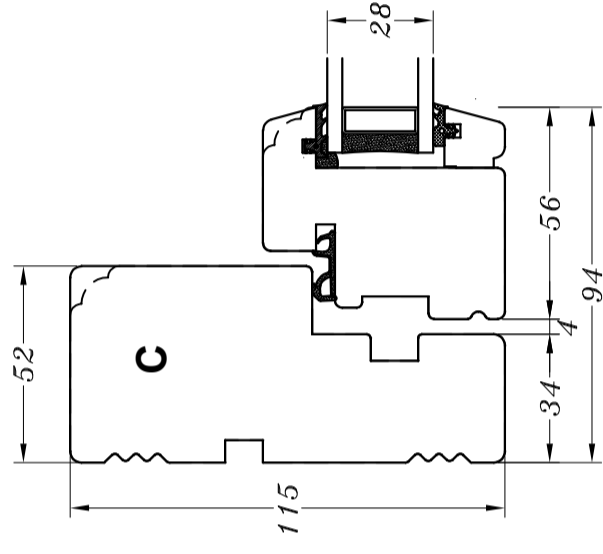

**Profilkehling**

STM Vinduer A/S  
 Kassebølvej 3  
 5900 Rudkøbing  
 Tlf.: 63 51 16 09  
 post@stmvinduer.dk  
 www.stmvinduer.dk

Type: STM SAPINO

Emne: Topstyret vindue

© STM Vinduer A/S. This material is the property of and copyright protected by STM Vinduer A/S

Tegn. nr.	TS-0010
Målskala	-
Dato	30.11.2021
Rev. nr. / Dato	/
Int.	LM