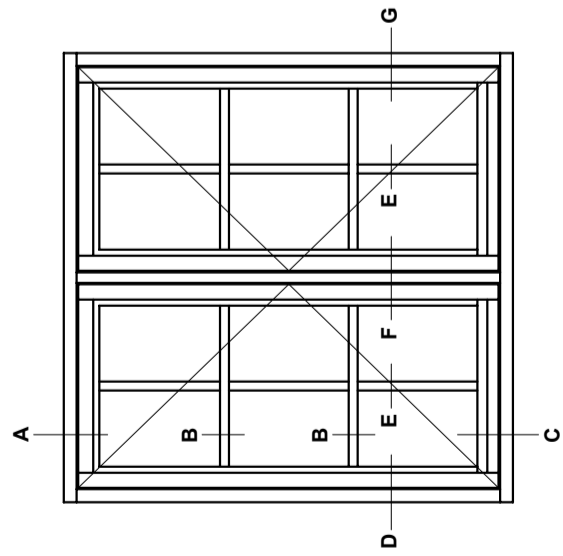

Profilkebling

STM Vinduer A/S
 Kassebølvej 3
 5900 Rudkøbing
 Tlf.: 63 51 16 09
 post@stmvinduer.dk
 www.stmvinduer.dk

Type:	STM SAPINO	Tegn. nr.	SH-0010
Emne:	Sprossevindue	Målskala	-
		Dato	29.11.2021
		Rev. nr. / Dato	/
		Int.	LM