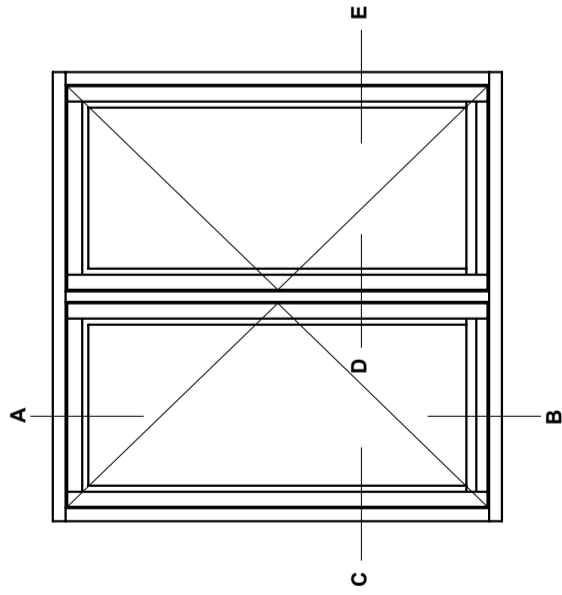

Profilkehling

STM Vinduer A/S
 Kassebølvej 3
 5900 Rudkøbing
 Tlf.: 63 51 16 09
 post@stmvinduer.dk
 www.stmvinduer.dk

Type: STM SAPINO

Emne: Sidehængt vindue

© STM Vinduer A/S. This material is the property of and copyright protected by STM Vinduer A/S

Tegn. nr.	SH-0010
Målskala	-
Dato	29.11.2021
Rev. nr. / Dato	/
Int.	LM