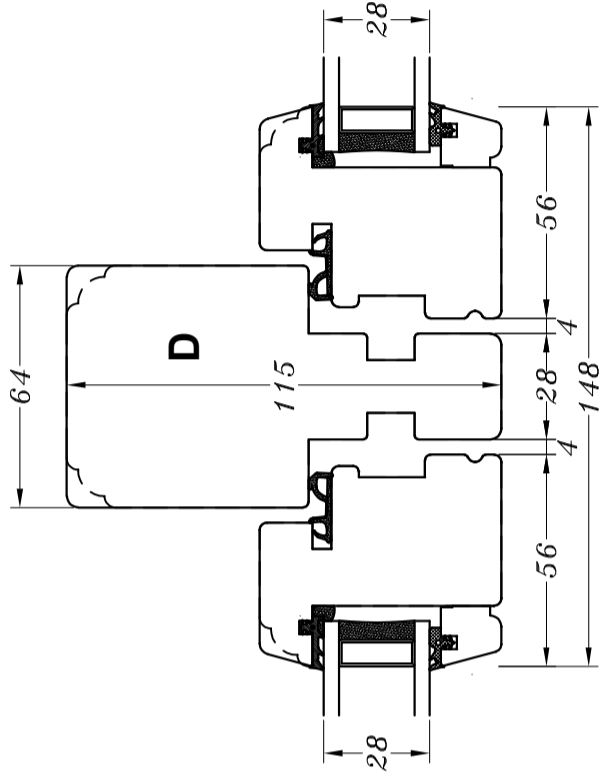

Profilkehling

STM Vinduer A/S
 Kassebølvej 3
 5900 Rudkøbing
 Tlf.: 63 51 16 09
 post@stmvinduer.dk
 www.stmvinduer.dk

Type: STM SAPINO

Emne: Sidehængt vindue

© STM Vinduer A/S. This material is the property of and copyright protected by STM Vinduer A/S

Tegn. nr.	SH-0010
Målskala	-
Dato	29.11.2021
Rev. nr. / Dato	/
Int.	LM