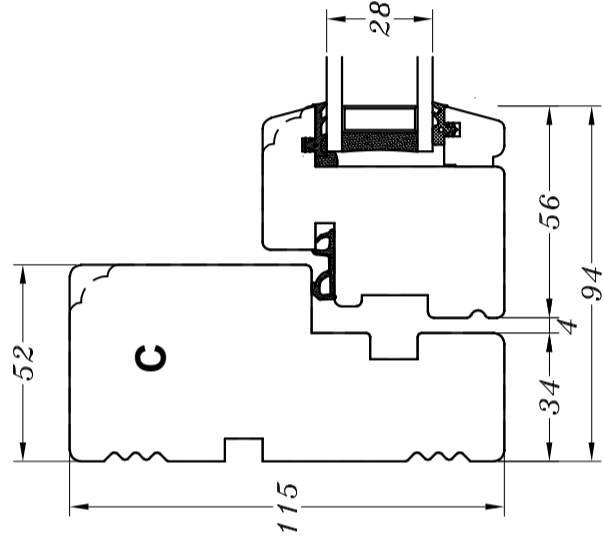

Profilkehling

STM Vinduer A/S
 Kassebølvej 3
 5900 Rudkøbing
 Tlf.: 63 51 16 09
 post@stmvinduer.dk
 www.stmvinduer.dk

Type: STM SAPINO

Emne: Sidehængt vindue

© STM Vinduer A/S. This material is the property of and copyright protected by STM Vinduer A/S

Tegn. nr.	SH-0010
Målskala	-
Dato	29.11.2021
Rev. nr. / Dato	/
Int.	LM