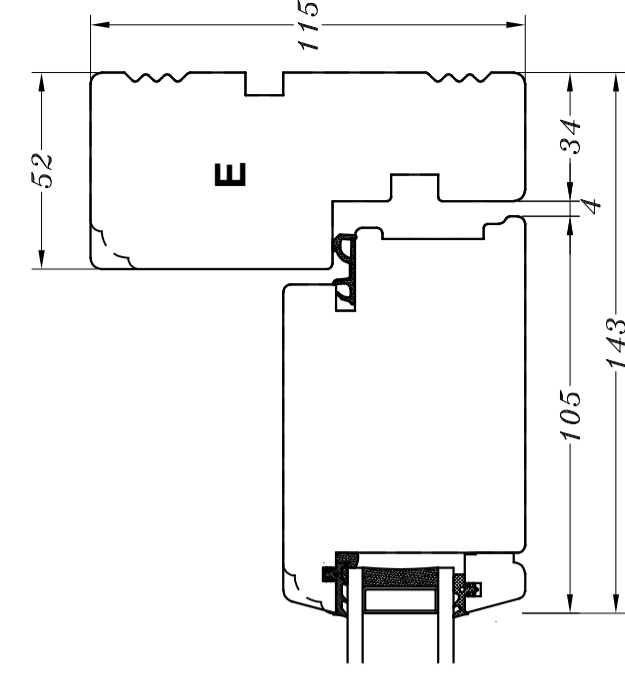

Profilkehling

**M/ alu.-bundtrin
(standard)**

M/ træ-bundtrin

**M/ alu.-bundtrin
og 1 bundramme**

**M/ træ-bundtrin
og 1 bundramme**

STM Vinduer A/S
Kassebølvej 3
5900 Rudkøbing
Tlf.: 63 51 16 09
post@stmvinduer.dk
www.stmvinduer.dk

Type: STM SAPINO

Emne: Udadgående halvør

Tegn. nr. HD-0010

Målskala -

Dato 29.11.2021

Rev. nr. / Dato /

Int. LM

© STM Vinduer A/S. This material is the property of and copyright protected by STM Vinduer A/S