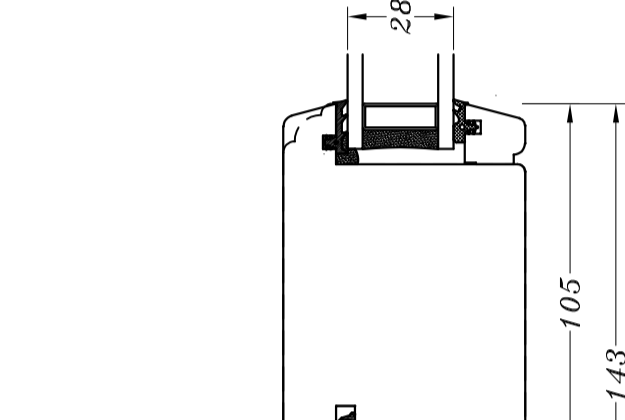

Profilkehling

**M/ alu.-bundtrin
(standard)**

M/ træ-bundtrin

**M/ alu.-bundtrin
og 1 bundramme**

**M/ træ-bundtrin
og 1 bundramme**

STM Vinduer A/S
Kassebølvej 3
5900 Rudkøbing
Tlf.: 63 51 16 09
post@stmvinduer.dk
www.stmvinduer.dk

Type: STM SAPINO

Emne: Udadgående halvør

Tegn. nr. HD-0010

Målskala -

Dato 29.11.2021

Rev. nr. / Dato /

Int. LM

© STM Vinduer A/S. This material is the property of and copyright protected by STM Vinduer A/S