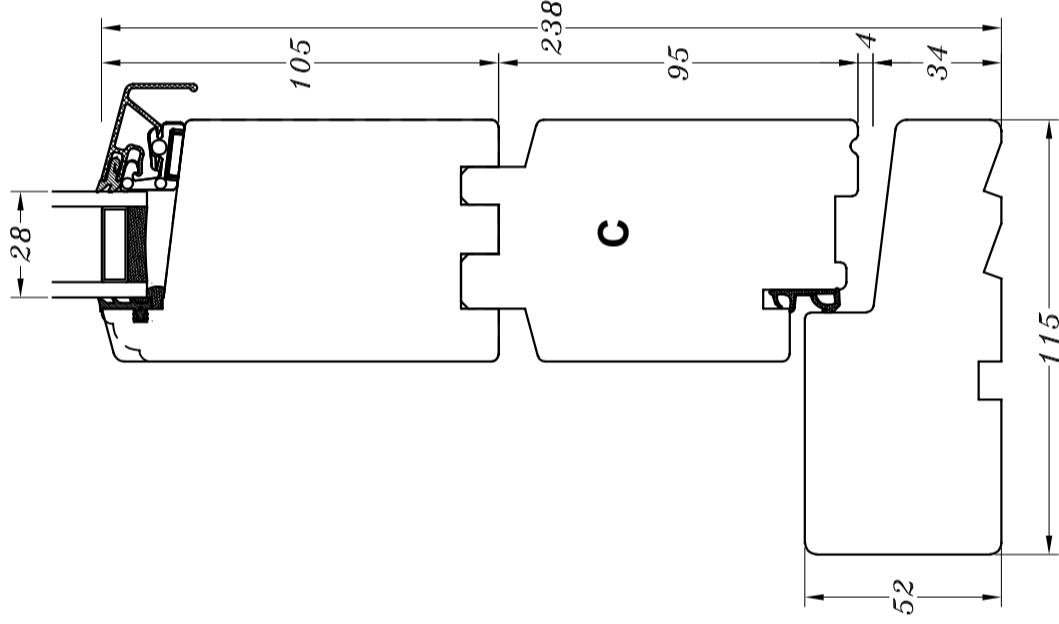

Profilkehling

**M/ alu.-bundtrin
(standard)**

M/ træ-bundtrin

**M/ alu.-bundtrin
og 1 bundramme**

**M/ træ-bundtrin
og 1 bundramme**

STM Vinduer A/S
Kassebølvej 3
5900 Rudkøbing
Tlf.: 63 51 16 09
post@stmvinduer.dk
www.stmvinduer.dk

Type: STM SAPINO

Emne: Udadgående halvør

Tegn. nr. HD-0010

Målskala -

Dato 29.11.2021

Rev. nr. / Dato /

Int. LM

© STM Vinduer A/S. This material is the property of and copyright protected by STM Vinduer A/S