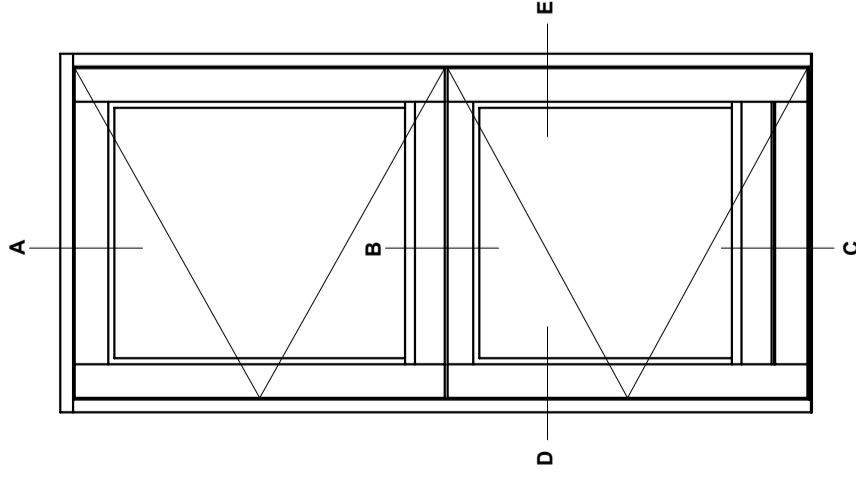

Profilkehling

**M/ alu.-bundtrin
(standard)**

M/ træ-bundtrin

**M/ alu.-bundtrin
og 1 bundramme**

**M/ træ-bundtrin
og 1 bundramme**

STM Vinduer A/S
Kassebølvej 3
5900 Rudkøbing
Tlf.: 63 51 16 09
post@stmvinduer.dk
www.stmvinduer.dk

Type: STM SAPINO

Emne: Udadgående halvør

Tegn. nr. HD-0010

Målskala -

Dato 29.11.2021

Rev. nr. / Dato /

Int. LM

© STM Vinduer A/S. This material is the property of and copyright protected by STM Vinduer A/S