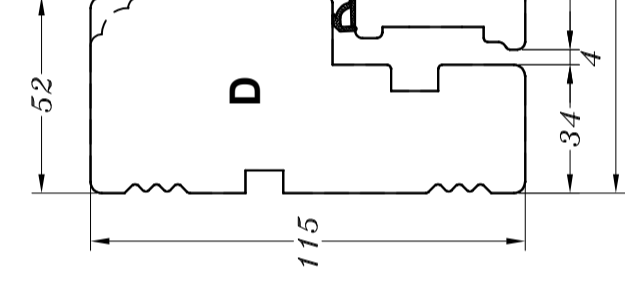

Profilkehling

**M/ alu.-bundtrin
(standard)**

M/ træ-bundtrin

**M/ alu.-bundtrin
og 1 bundramme**

**M/ træ-bundtrin
og 1 bundramme**

STM Vinduer A/S
Kassebølvej 3
5900 Rudkøbing
Tlf.: 63 51 16 09
post@stmvinduer.dk
www.stmvinduer.dk

Type: STM SAPINO

Emne: Udadgående halvør

Tegn. nr. HD-0010

Målskala -

Dato 29.11.2021

Rev. nr. / Dato /

Int. LM

© STM Vinduer A/S. This material is the property of and copyright protected by STM Vinduer A/S