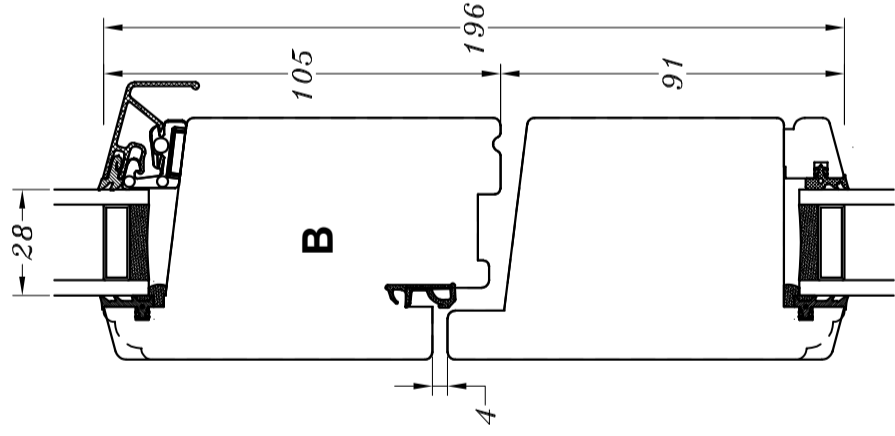

Profilkehling

**M/ alu.-bundtrin
(standard)**

M/ træ-bundtrin

**M/ alu.-bundtrin
og 1 bundramme**

**M/ træ-bundtrin
og 1 bundramme**

STM Vinduer A/S
Kassebølvej 3
5900 Rudkøbing
Tlf.: 63 51 16 09
post@stmvinduer.dk
www.stmvinduer.dk

Type: STM SAPINO

Emne: Udadgående halvør

Tegn. nr. HD-0010

Målskala -

Dato 29.11.2021

Rev. nr. / Dato /

Int. LM

© STM Vinduer A/S. This material is the property of and copyright protected by STM Vinduer A/S