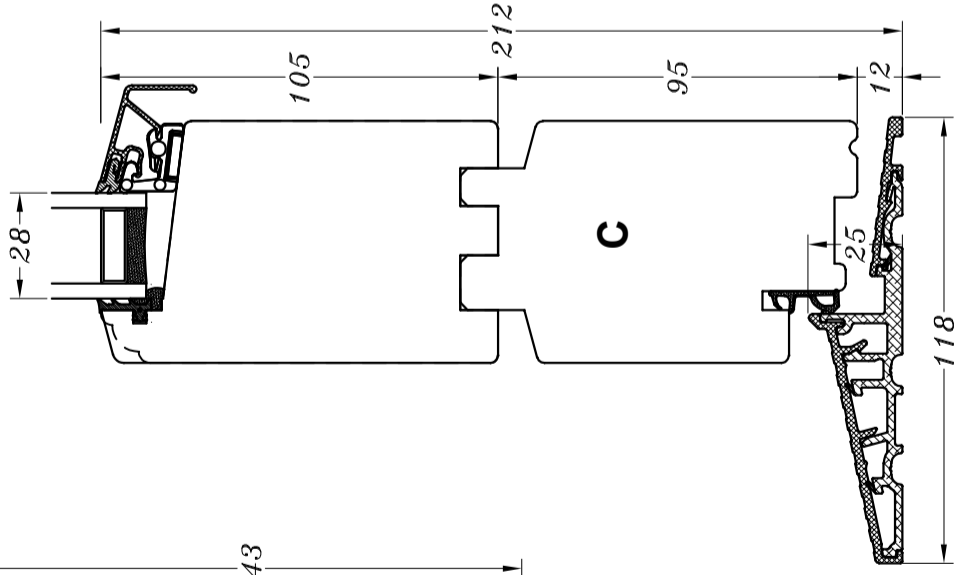

Profilkehling

**M/ alu.-bundtrin
(standard)**

M/ træ-bundtrin

**M/ alu.-bundtrin
og 1 bundramme**

**M/ træ-bundtrin
og 1 bundramme**

STM Vinduer A/S
Kassebølvej 3
5900 Rudkøbing
Tlf.: 63 51 16 09
post@stmvinduer.dk
www.stmvinduer.dk

Type: STM SAPINO

Emne: Udadgående halvør

Tegn. nr. HD-0010

Målskala -

Dato 29.11.2021

Rev. nr. / Dato /

Int. LM

© STM Vinduer A/S. This material is the property of and copyright protected by STM Vinduer A/S