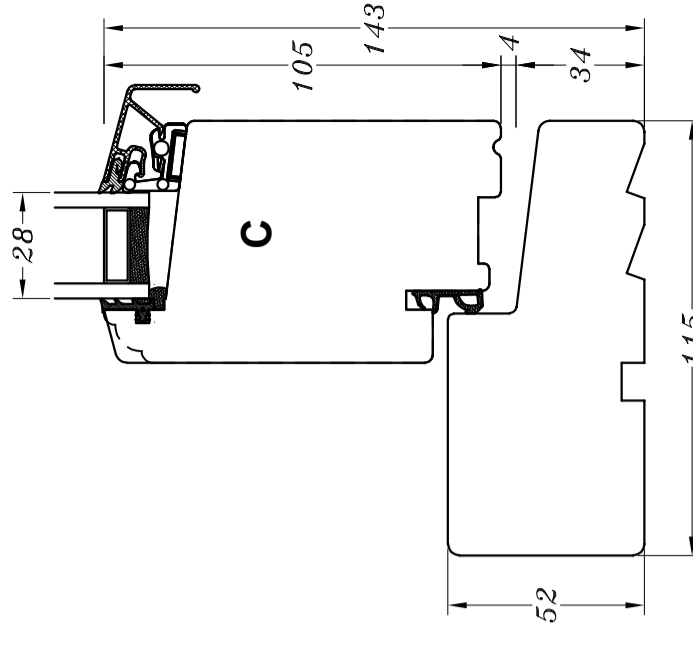

Profilkehling

**M/ alu.-bundtrin
(standard)**

M/ træ-bundtrin

**M/ alu.-bundtrin
og 1 bundramme**

**M/ træ-bundtrin
og 1 bundramme**

STM Vinduer A/S
Kassebølvej 3
5900 Rudkøbing
Tlf.: 63 51 16 09
post@stmvinduer.dk
www.stmvinduer.dk

Type: STM SAPINO

Emne: Udadgående halvør

Tegn. nr. HD-0010

Målskala -

Dato 29.11.2021

Rev. nr. / Dato /

Int. LM

© STM Vinduer A/S. This material is the property of and copyright protected by STM Vinduer A/S