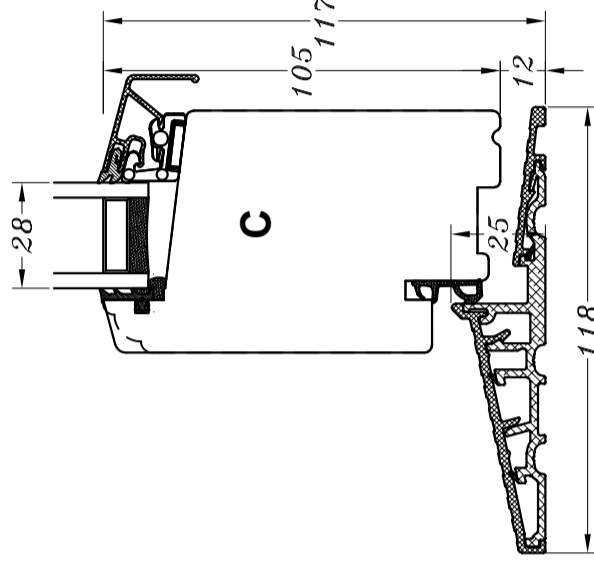

Profilkehling

**M/ alu.-bundtrin
(standard)**

M/ træ-bundtrin

**M/ alu.-bundtrin
og 1 bundramme**

**M/ træ-bundtrin
og 1 bundramme**

STM Vinduer A/S
Kassebølvej 3
5900 Rudkøbing
Tlf.: 63 51 16 09
post@stmvinduer.dk
www.stmvinduer.dk

Type: STM SAPINO

Emne: Udadgående halvør

Tegn. nr. HD-0010

Målskala -

Dato 29.11.2021

Rev. nr. / Dato /

Int. LM

© STM Vinduer A/S. This material is the property of and copyright protected by STM Vinduer A/S