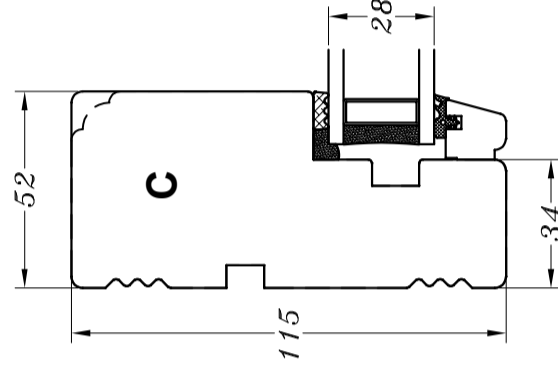

Profilkehlung

STM Vinduer A/S
 Kassebølvej 3
 5900 Rudkøbing
 Tlf.: 63 51 16 09
 post@stmvinduer.dk
 www.stmvinduer.dk

Type:	STM SAPINO	Tegn. nr.	FK-0010
Emne:	Fast karm	Målskala	-
		Dato	29.11.2021
		Rev. nr. / Dato	/
		Int.	LM