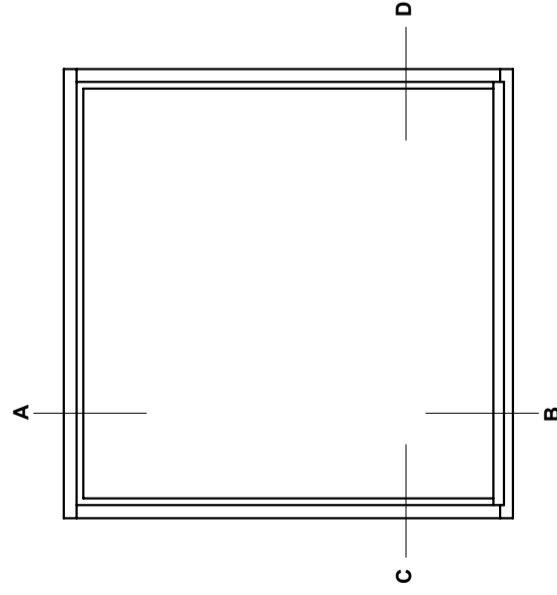

Profilkehlung

STM Vinduer A/S
 Kassebølvej 3
 5900 Rudkøbing
 Tlf.: 63 51 16 09
 post@stmvinduer.dk
 www.stmvinduer.dk

Type:	STM SAPINO	Tegn. nr.	FK-0010
Emne:	Fast karm	Målskala	-
		Dato	29.11.2021
		Rev. nr. / Dato	/
		Int.	LM