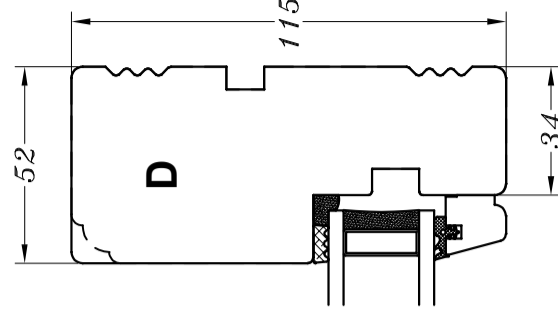

Profilkehlung

STM Vinduer A/S
 Kassebølvej 3
 5900 Rudkøbing
 Tlf.: 63 51 16 09
 post@stmvinduer.dk
 www.stmvinduer.dk

Type:	STM SAPINO	Tegn. nr.	FK-0010
Emne:	Fast karm	Målskala	-
		Dato	29.11.2021
		Rev. nr. / Dato	/
		Int.	LM