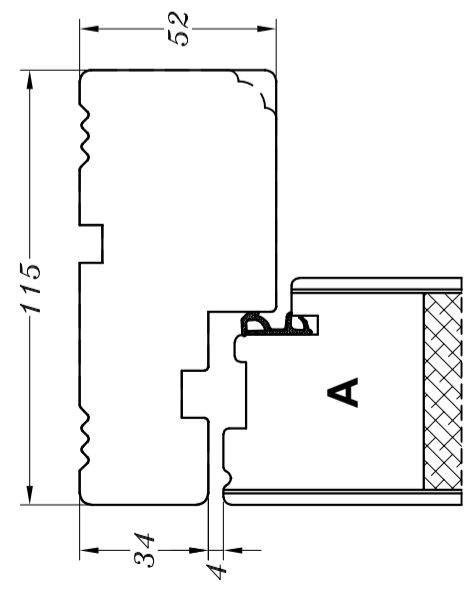

M/ træ-bundtrin

**M/ alu.-bundtrin
(standard)**

Profilkehling

STM Vinduer A/S
Kassebølvej 3
5900 Rudkøbing
Tlf.: 63 51 16 09
post@stmvinduer.dk
www.stmvinduer.dk

Type: STM SAPINO

Emne: Inddagsgænde pladeør