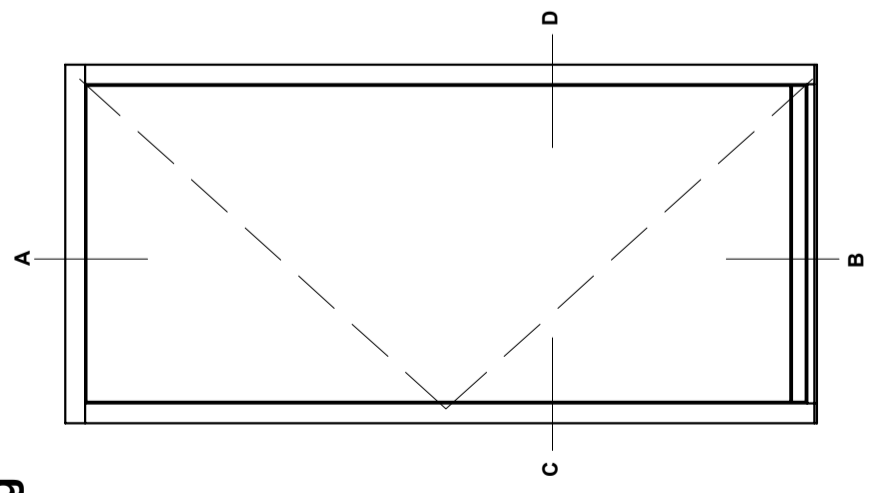

M/ træ-bundtrin

**M/ alu.-bundtrin
(standard)**

Profilkehling

STM Vinduer A/S
Kassebølvej 3
5900 Rudkøbing
Tlf.: 63 51 16 09
post@stmvinduer.dk
www.stmvinduer.dk

Type: STM SAPINO

Emne: Inddagsgænde pladeør