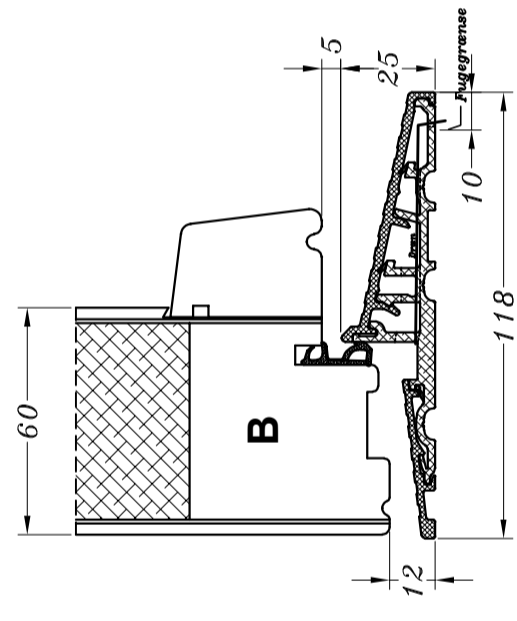

M/ træ-bundtrin

**M/ alu.-bundtrin
(standard)**

Profilkehling

STM Vinduer A/S
Kassebølvej 3
5900 Rudkøbing
Tlf.: 63 51 16 09
post@stmvinduer.dk
www.stmvinduer.dk

Type: STM SAPINO

Emne: Inddagsgænde pladeør