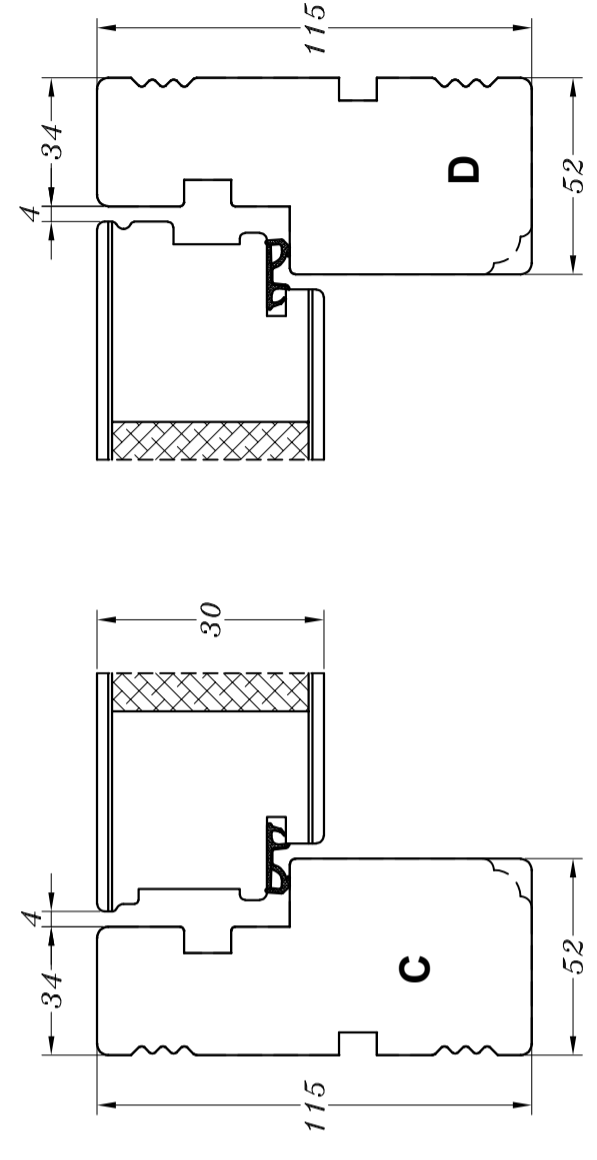

M/ træ-bundtrin

**M/ alu.-bundtrin
(standard)**

Profilkehling

STM Vinduer A/S
Kassebølvej 3
5900 Rudkøbing
Tlf.: 63 51 16 09
post@stmvinduer.dk
www.stmvinduer.dk

Type: STM SAPINO

Emne: Inddagsgænde pladeør