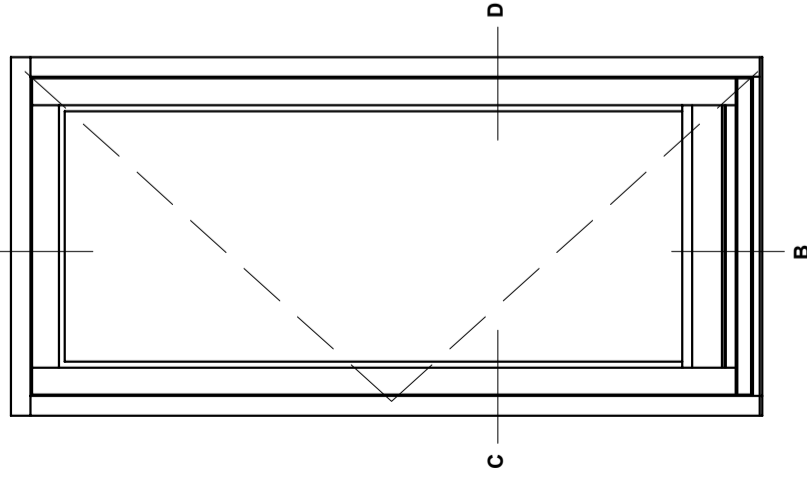

M/ træ-bundtrin

M/ alu.-bundtrin
(standard)

M/ træ-bundtrin
og 1 bundramme

M/ alu.-bundtrin
og 1 bundramme

Profilkehling

C

D

STM Vinduer A/S
Kassebølvej 3
5900 Rudkøbing
Tlf.: 63 51 16 09
post@stmvinduer.dk
www.stmvinduer.dk

Type: STM SAPINO

Emne: Inddagsgænde enkeltør

Tegn. nr. ED-1010

Målskala -

Dato 29.11.2021

Rev. nr. / Dato /

Int. LM

© STM Vinduer A/S. This material is the property of and copyright protected by STM Vinduer A/S