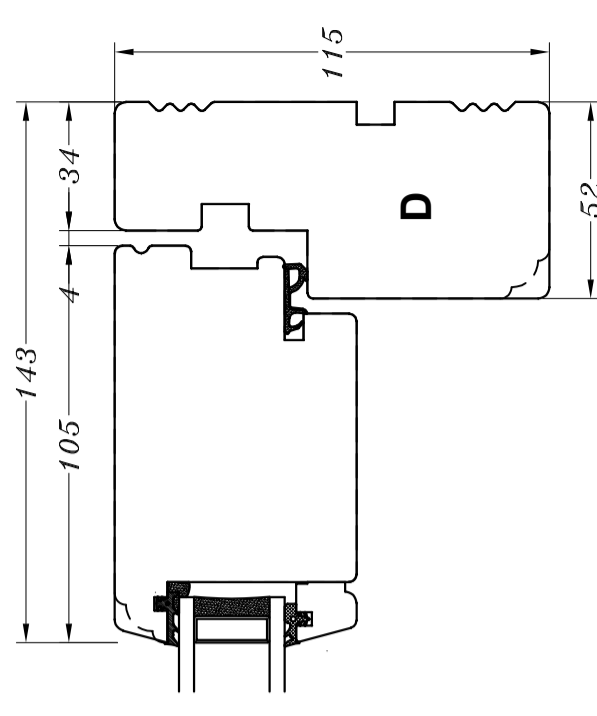

M/ træ-bundtrin

M/ alu.-bundtrin
(standard)

M/ træ-bundtrin
og 1 bundramme

M/ alu.-bundtrin
og 1 bundramme

Profilkehling

C

D

STM Vinduer A/S
Kassebølvej 3
5900 Rudkøbing
Tlf.: 63 51 16 09
post@stmvinduer.dk
www.stmvinduer.dk

Type: STM SAPINO

Emne: Inddagsgænde enkeltør

Tegn. nr. ED-1010

Målskala -

Dato 29.11.2021

Rev. nr. / Dato /

Int. LM

© STM Vinduer A/S. This material is the property of and copyright protected by STM Vinduer A/S