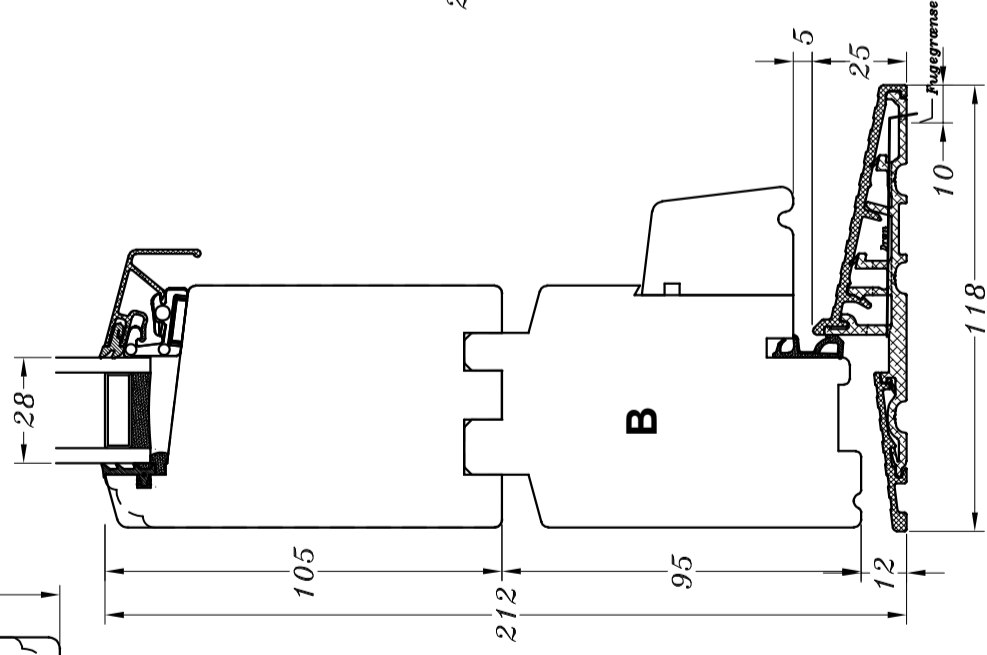

M/ træ-bundtrin

M/ alu.-bundtrin
(standard)

M/ træ-bundtrin
og 1 bundramme

M/ alu.-bundtrin
og 1 bundramme

Profilkehling

C

D

STM Vinduer A/S
Kassebølvej 3
5900 Rudkøbing
Tlf.: 63 51 16 09
post@stmvinduer.dk
www.stmvinduer.dk

Type: STM SAPINO

Emne: Inddagsgænde enkeltør

Tegn. nr. ED-1010

Målskala -

Dato 29.11.2021

Rev. nr. / Dato /

Int. LM

© STM Vinduer A/S. This material is the property of and copyright protected by STM Vinduer A/S