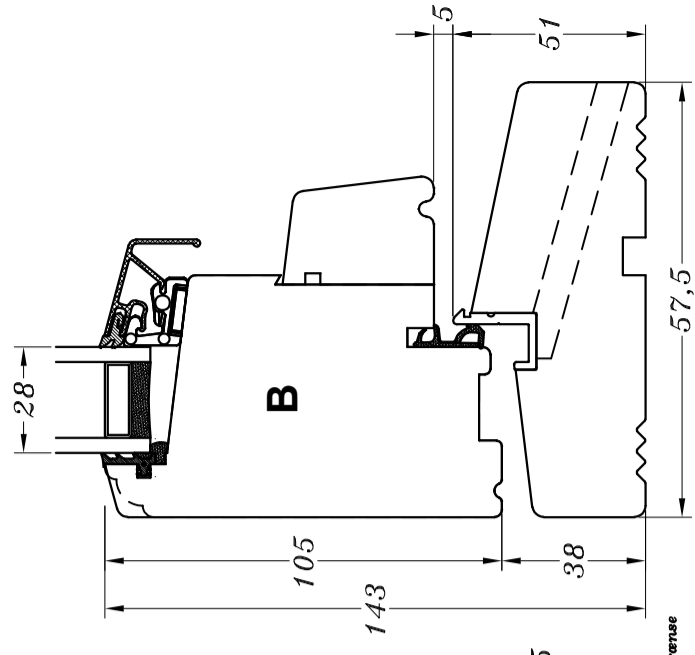

M/ træ-bundtrin

M/ alu.-bundtrin
(standard)

M/ træ-bundtrin
og 1 bundramme

M/ alu.-bundtrin
og 1 bundramme

Profilkehling

C

D

STM Vinduer A/S
Kassebølvej 3
5900 Rudkøbing
Tlf.: 63 51 16 09
post@stmvinduer.dk
www.stmvinduer.dk

Type: STM SAPINO

Emne: Inddagsgænde enkeltør

Tegn. nr. ED-1010

Målskala -

Dato 29.11.2021

Rev. nr. / Dato /

Int. LM

© STM Vinduer A/S. This material is the property of and copyright protected by STM Vinduer A/S