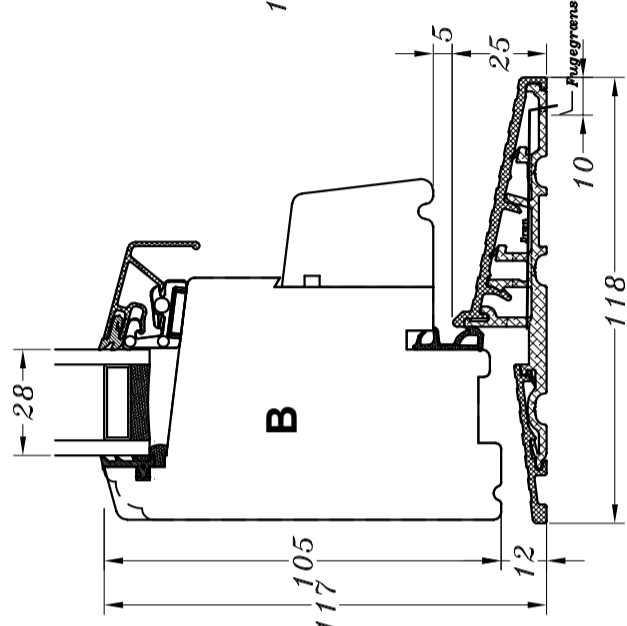

M/ træ-bundtrin

M/ alu.-bundtrin
(standard)

M/ træ-bundtrin
og 1 bundramme

M/ alu.-bundtrin
og 1 bundramme

Profilkehling

C

D

STM Vinduer A/S
Kassebølvej 3
5900 Rudkøbing
Tlf.: 63 51 16 09
post@stmvinduer.dk
www.stmvinduer.dk

Type: STM SAPINO

Emne: Inddagsgænde enkeltør

Tegn. nr. ED-1010

Målskala -

Dato 29.11.2021

Rev. nr. / Dato /

Int. LM

© STM Vinduer A/S. This material is the property of and copyright protected by STM Vinduer A/S