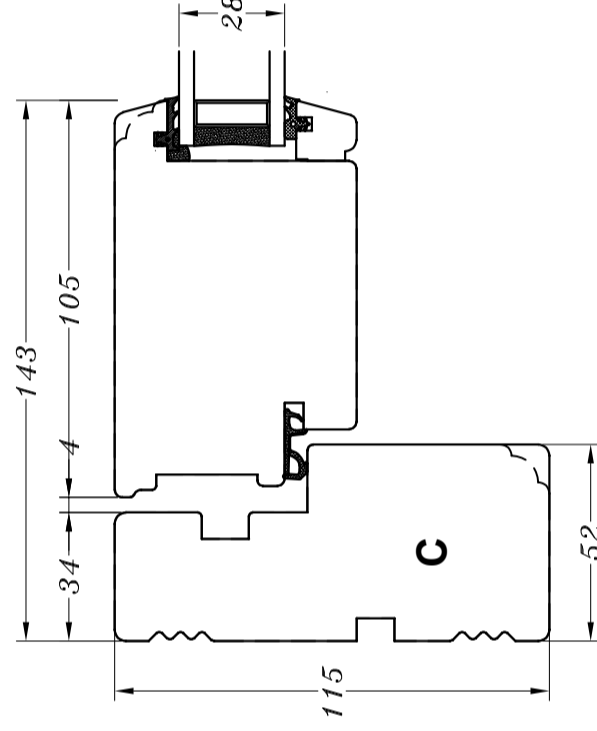

M/ træ-bundtrin

M/ alu.-bundtrin
(standard)

M/ træ-bundtrin
og 1 bundramme

M/ alu.-bundtrin
og 1 bundramme

Profilkehling

C

D

STM Vinduer A/S
Kassebølvej 3
5900 Rudkøbing
Tlf.: 63 51 16 09
post@stmvinduer.dk
www.stmvinduer.dk

Type: STM SAPINO

Emne: Inddagsgænde enkeltør

Tegn. nr. ED-1010

Målskala -

Dato 29.11.2021

Rev. nr. / Dato /

Int. LM

© STM Vinduer A/S. This material is the property of and copyright protected by STM Vinduer A/S