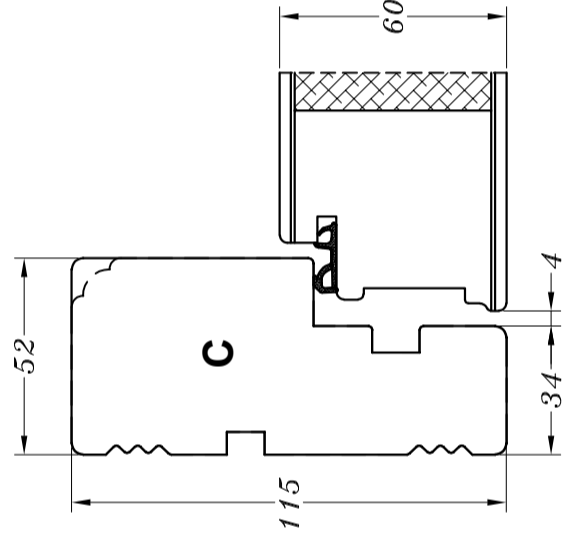

**Profilkebling**

STM Vinduer A/S  
 Kassebølvej 3  
 5900 Rudkøbing  
 Tlf.: 63 51 16 09  
 post@stmvinduer.dk  
 www.stmvinduer.dk

Type: STM SAPINO

Emne: Udadgående pladedør

© STM Vinduer A/S. This material is the property of and copyright protected by STM Vinduer A/S

Tegn. nr.	ED-0100
Målskala	-
Dato	30.11.2021
Rev. nr. / Dato	/
Int.	LM