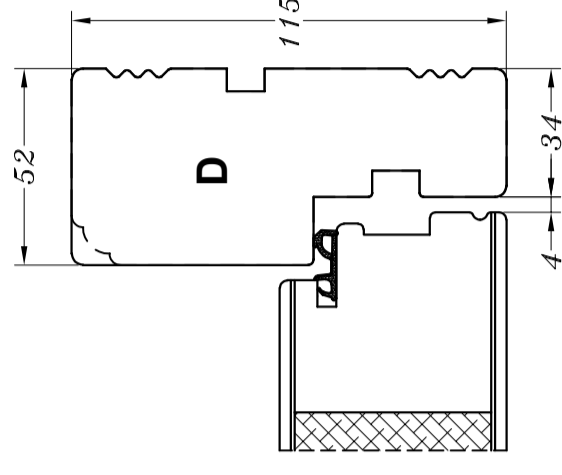

**Profilkebling**

STM Vinduer A/S  
 Kassebølvej 3  
 5900 Rudkøbing  
 Tlf.: 63 51 16 09  
 post@stmvinduer.dk  
 www.stmvinduer.dk

Type: STM SAPINO

Emne: Udadgående pladedør

© STM Vinduer A/S. This material is the property of and copyright protected by STM Vinduer A/S

Tegn. nr.	ED-0100
Målskala	-
Dato	30.11.2021
Rev. nr. / Dato	/
Int.	LM