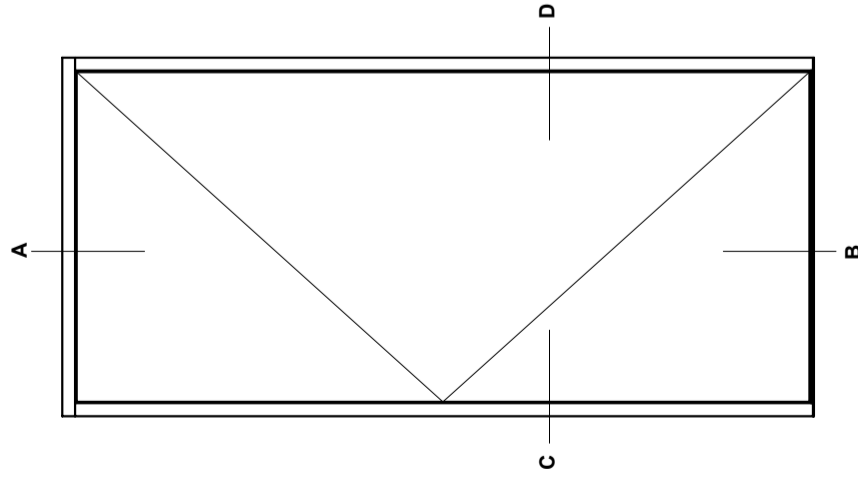

**Profilkebling**

STM Vinduer A/S  
 Kassebølvej 3  
 5900 Rudkøbing  
 Tlf.: 63 51 16 09  
 post@stmvinduer.dk  
 www.stmvinduer.dk

Type: STM SAPINO

Emne: Udadgående pladedør

© STM Vinduer A/S. This material is the property of and copyright protected by STM Vinduer A/S