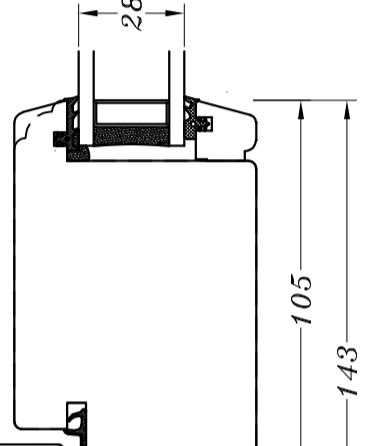

STM Vinduer A/S
Kassebølvej 3
5900 Rudkøbing
Tlf: 63 51 16 09
post@stmvinduer.dk
www.stmvinduer.dk

Type: STM SAPINO

Emne: Udadgående sprossedør

Tegn. nr. ED-0020

Målskala -

Dato 29.11.2021

Rev. nr. / Dato /

Int. LM

© STM Vinduer A/S. This material is the property of and copyright protected by STM Vinduer A/S