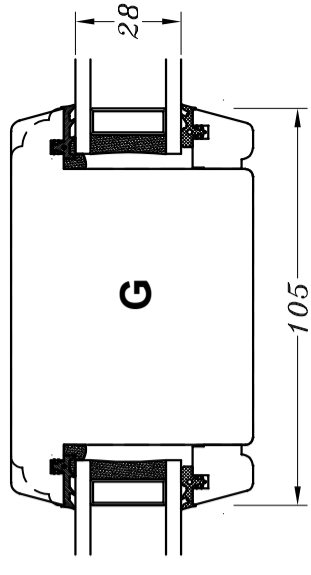

M/ træ-bundtrin og 1 bundramme