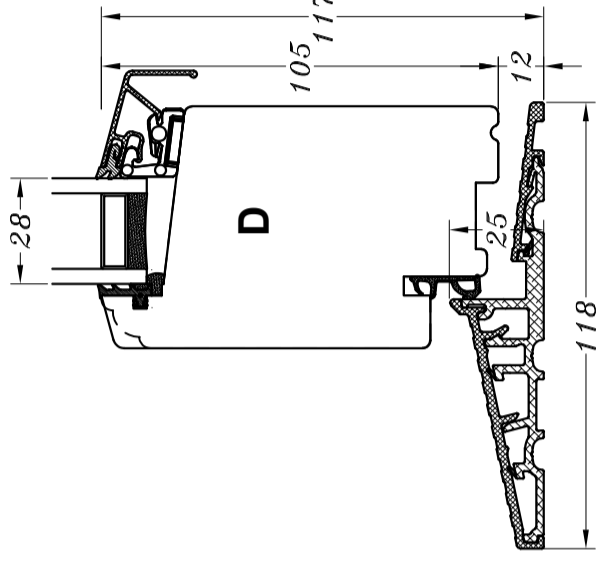

Profilkehling

M/ træ-bundtrin

M/ alu.-bundtrin (standard)

M/ træ-bundtrin og 1 bundramme

M/ alu.-bundtrin og 1 bundramme

STM Vinduer A/S
Kassebølvej 3
5900 Rudkøbing
Tlf: 63 51 16 09
post@stmvinduer.dk
www.stmvinduer.dk

Type: STM SAPINO

Emne: Udadgående sprossedør

Tegn. nr. ED-0020

Målskala -

Dato 29.11.2021

Rev. nr. / Dato /

Int. LM

© STM Vinduer A/S. This material is the property of and copyright protected by STM Vinduer A/S