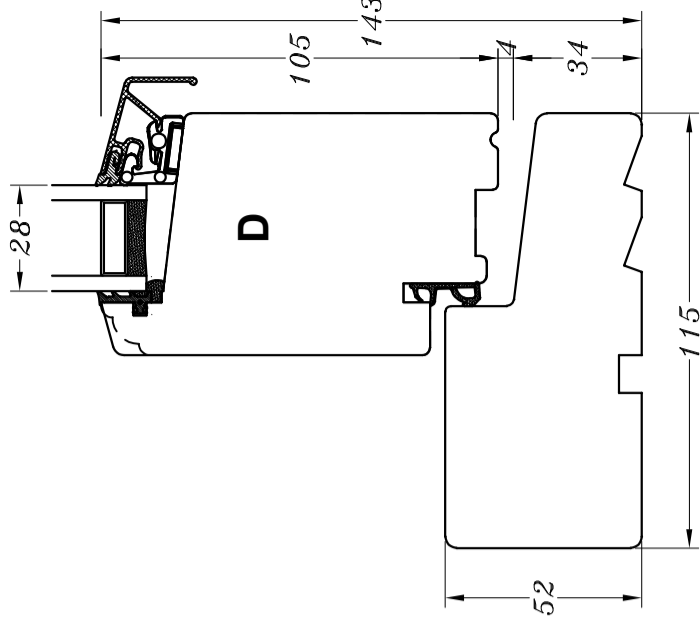

Profilkehling

M/ træ-bundtrin

M/ alu.-bundtrin (standard)

M/ træ-bundtrin og 1 bundramme

M/ alu.-bundtrin og 1 bundramme

STM Vinduer A/S
Kassebølvej 3
5900 Rudkøbing
Tlf: 63 51 16 09
post@stmvinduer.dk
www.stmvinduer.dk

Type: STM SAPINO

Emne: Udadgående sprossedør

Tegn. nr. ED-0020

Målskala -

Dato 29.11.2021

Rev. nr. / Dato /

Int. LM

© STM Vinduer A/S. This material is the property of and copyright protected by STM Vinduer A/S