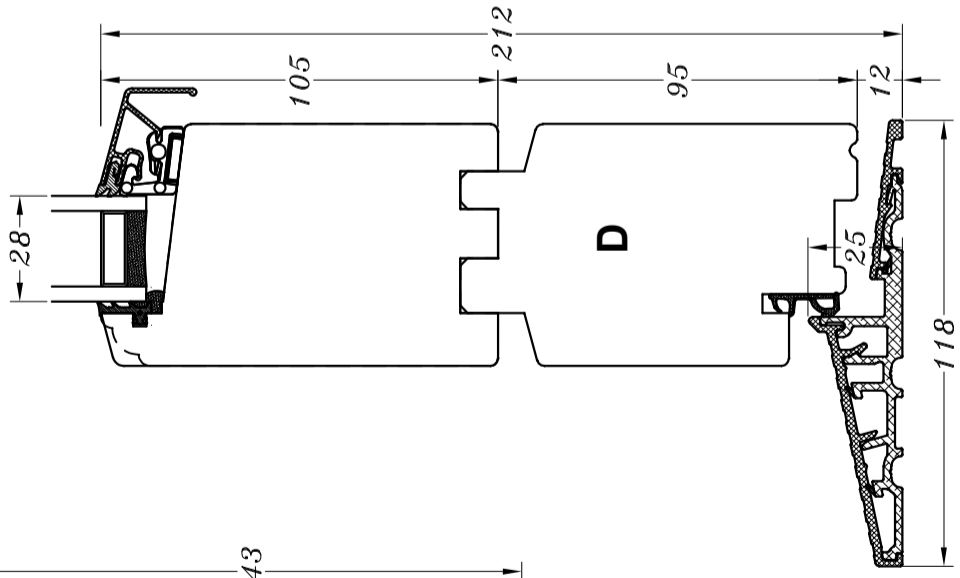

Profilkehling

M/ træ-bundtrin

M/ alu.-bundtrin (standard)

M/ træ-bundtrin og 1 bundramme

M/ alu.-bundtrin og 1 bundramme

STM Vinduer A/S
Kassebølvej 3
5900 Rudkøbing
Tlf: 63 51 16 09
post@stmvinduer.dk
www.stmvinduer.dk

Type: STM SAPINO

Emne: Udadgående sprossedør

Tegn. nr. ED-0020

Målskala -

Dato 29.11.2021

Rev. nr. / Dato /

Int. LM

© STM Vinduer A/S. This material is the property of and copyright protected by STM Vinduer A/S