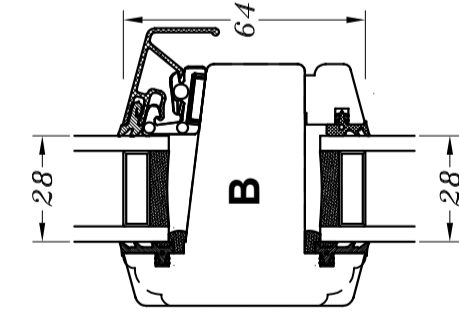

STM Vinduer A/S
Kassebølvej 3
5900 Rudkøbing
Tlf: 63 51 16 09
post@stmvinduer.dk
www.stmvinduer.dk

Type: STM SAPINO

Emne: Udadgående sprossedør

Tegn. nr. ED-0020

Målskala -

Dato 29.11.2021

Rev. nr. / Dato /

Int. LM

© STM Vinduer A/S. This material is the property of and copyright protected by STM Vinduer A/S