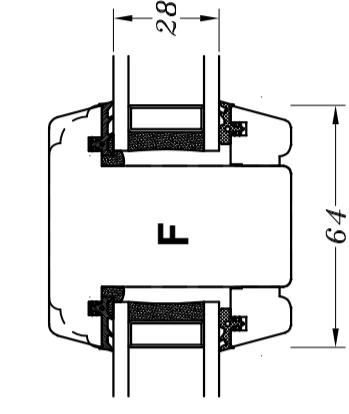

M/ træ-bundtrin og 1 bundramme