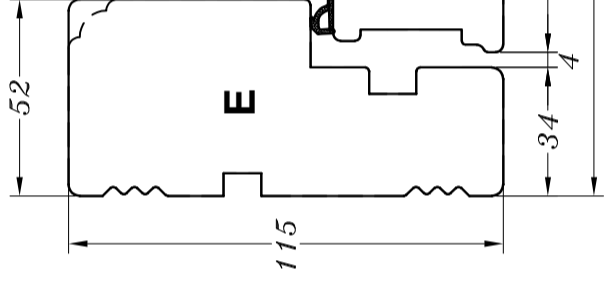

Profilkehling

M/ træ-bundtrin

M/ alu.-bundtrin (standard)

M/ træ-bundtrin og 1 bundramme

M/ alu.-bundtrin og 1 bundramme

STM Vinduer A/S
Kassebølvej 3
5900 Rudkøbing
Tlf: 63 51 16 09
post@stmvinduer.dk
www.stmvinduer.dk

Type: STM SAPINO

Emne: Udadgående sprossedør

Tegn. nr. ED-0020

Målskala -

Dato 29.11.2021

Rev. nr. / Dato /

Int. LM

© STM Vinduer A/S. This material is the property of and copyright protected by STM Vinduer A/S