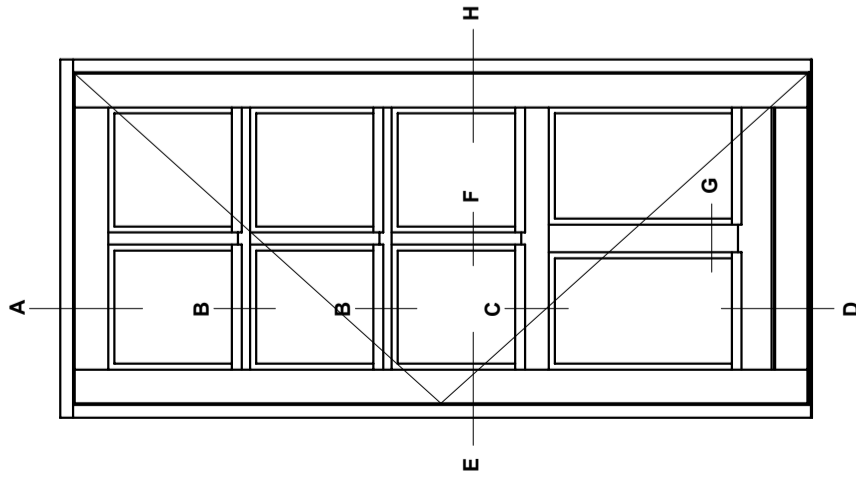

Profilkehling

M/ træ-bundtrin

M/ alu.-bundtrin (standard)

M/ træ-bundtrin og 1 bundramme

M/ alu.-bundtrin og 1 bundramme

STM Vinduer A/S
Kassebølvej 3
5900 Rudkøbing
Tlf: 63 51 16 09
post@stmvinduer.dk
www.stmvinduer.dk

Type: STM SAPINO

Emne: Udadgående sprossedør

Tegn. nr. ED-0020

Målskala -

Dato 29.11.2021

Rev. nr. / Dato /

Int. LM

© STM Vinduer A/S. This material is the property of and copyright protected by STM Vinduer A/S