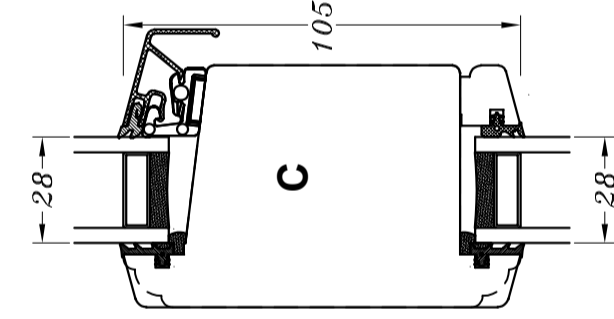

STM Vinduer A/S
Kassebølvej 3
5900 Rudkøbing
Tlf: 63 51 16 09
post@stmvinduer.dk
www.stmvinduer.dk

Type: STM SAPINO

Emne: Udadgående sprossedør

Tegn. nr. ED-0020

Målskala -

Dato 29.11.2021

Rev. nr. / Dato /

Int. LM

© STM Vinduer A/S. This material is the property of and copyright protected by STM Vinduer A/S