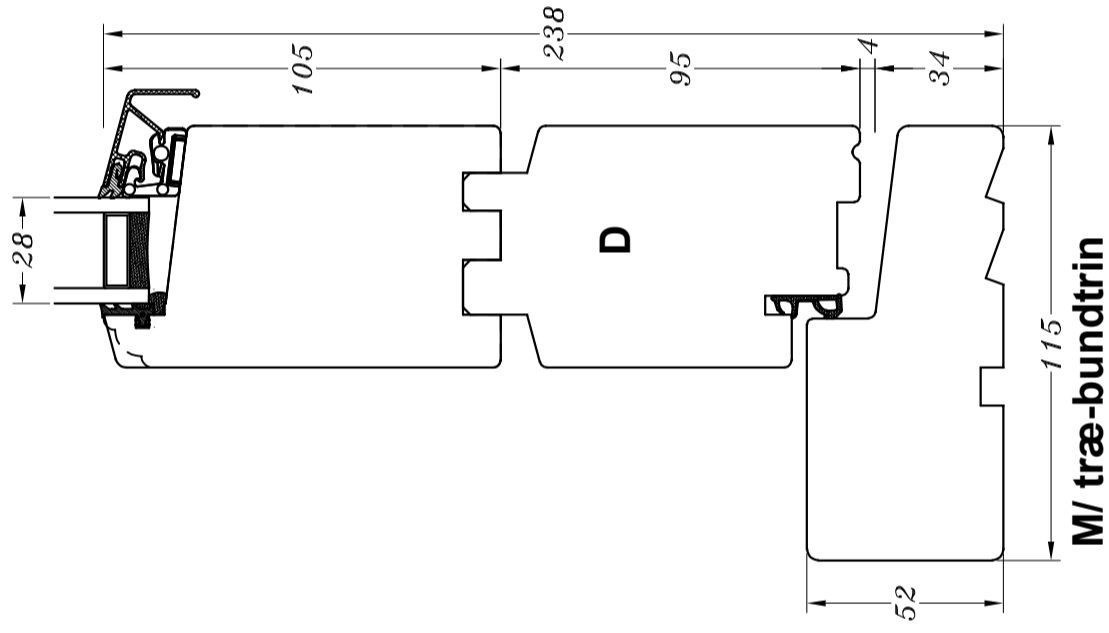

Profilkehling

M/ træ-bundtrin

M/ alu.-bundtrin (standard)

M/ træ-bundtrin og 1 bundramme

M/ alu.-bundtrin og 1 bundramme

STM Vinduer A/S
Kassebølvej 3
5900 Rudkøbing
Tlf: 63 51 16 09
post@stmvinduer.dk
www.stmvinduer.dk

Type: STM SAPINO

Emne: Udadgående sprossedør

Tegn. nr. ED-0020

Målskala -

Dato 29.11.2021

Rev. nr. / Dato /

Int. LM

© STM Vinduer A/S. This material is the property of and copyright protected by STM Vinduer A/S