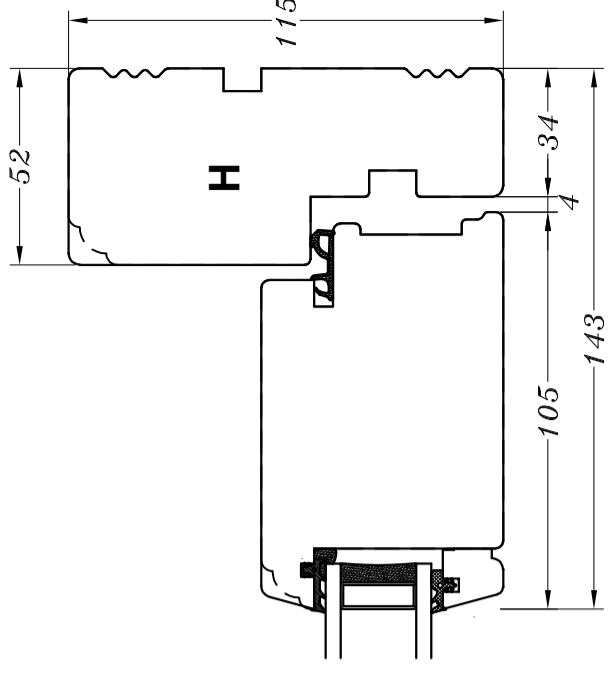

Profilkehling

M/ træ-bundtrin

M/ alu.-bundtrin (standard)

M/ træ-bundtrin og 1 bundramme

M/ alu.-bundtrin og 1 bundramme

STM Vinduer A/S
Kassebølvej 3
5900 Rudkøbing
Tlf: 63 51 16 09
post@stmvinduer.dk
www.stmvinduer.dk

Type: STM SAPINO

Emne: Udadgående sprossedør

Tegn. nr. ED-0020

Målskala -

Dato 29.11.2021

Rev. nr. / Dato /

Int. LM

© STM Vinduer A/S. This material is the property of and copyright protected by STM Vinduer A/S