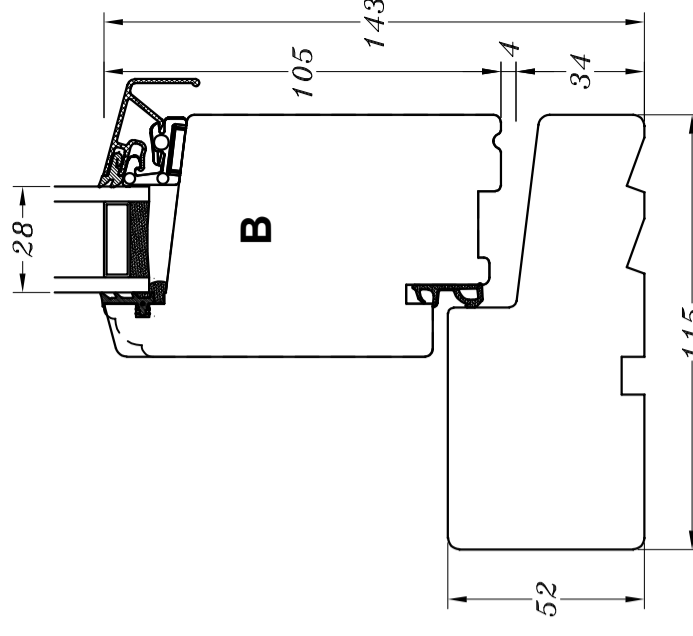

**M/ træ-bundtrin
og 1 bundramme**