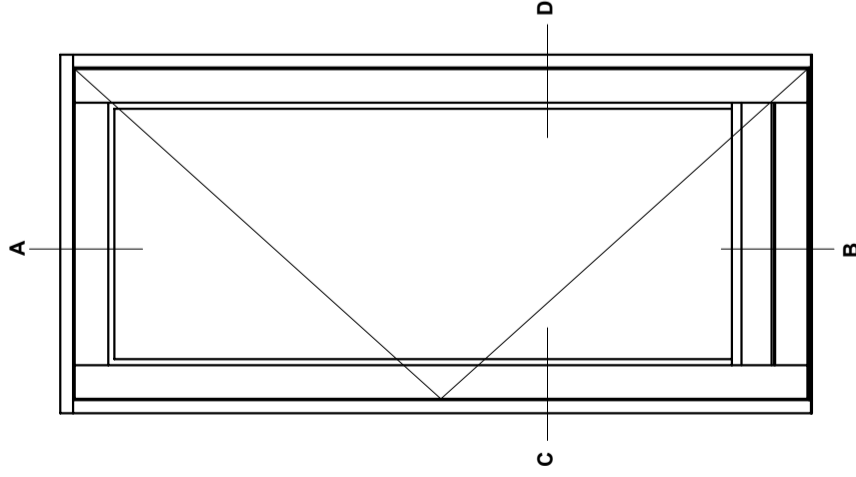

Profilkehling

**M/ alu.-bundtrin
(standard)**

M/ træ-bundtrin

**M/ alu.-bundtrin
og 1 bundramme**

**M/ træ-bundtrin
og 1 bundramme**

STM Vinduer A/S
Kassebølvej 3
5900 Rudkøbing
Tlf.: 63 51 16 09
post@stmvinduer.dk
www.stmvinduer.dk

Type: STM SAPINO

Emne: Udadgående enkeltør

© STM Vinduer A/S. This material is the property of and copyright protected by STM Vinduer A/S

Tegn. nr. ED-0010

Målskala -

Dato 29.11.2021

Rev. nr. / Dato /

Int. LM