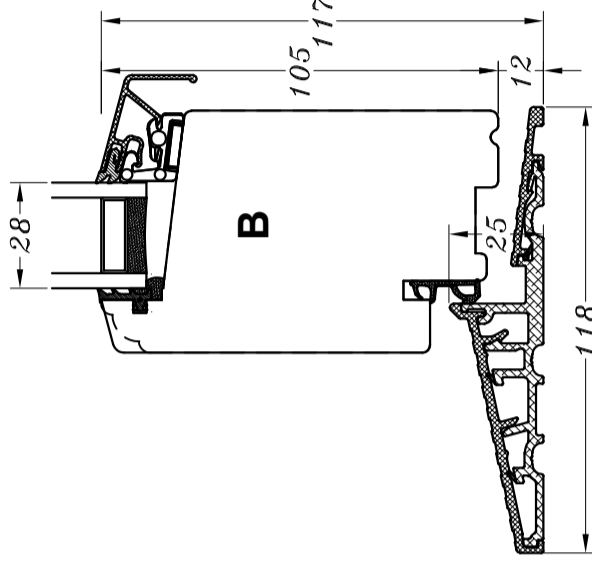

Profilkehling

**M/ alu.-bundtrin
(standard)**

M/ træ-bundtrin

**M/ alu.-bundtrin
og 1 bundramme**

**M/ træ-bundtrin
og 1 bundramme**

STM Vinduer A/S
Kassebølvej 3
5900 Rudkøbing
Tlf.: 63 51 16 09
post@stmvinduer.dk
www.stmvinduer.dk

Type: STM SAPINO

Emne: Udadgående enkeltør

© STM Vinduer A/S. This material is the property of and copyright protected by STM Vinduer A/S

Tegn. nr. ED-0010

Målskala -

Dato 29.11.2021

Rev. nr. / Dato /

Int. LM