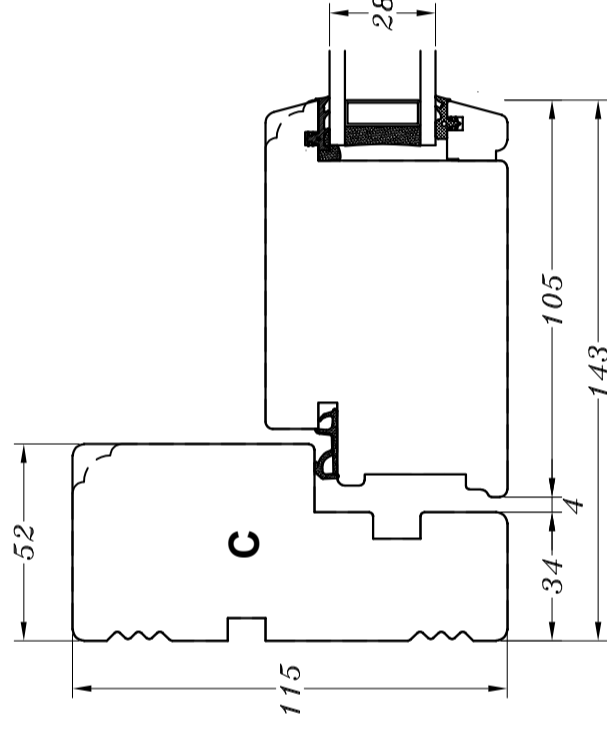

Profilkehling

**M/ alu.-bundtrin
(standard)**

M/ træ-bundtrin

**M/ alu.-bundtrin
og 1 bundramme**

**M/ træ-bundtrin
og 1 bundramme**

STM Vinduer A/S
Kassebølvej 3
5900 Rudkøbing
Tlf.: 63 51 16 09
post@stmvinduer.dk
www.stmvinduer.dk

Type: STM SAPINO

Emne: Udadgående enkeltør

© STM Vinduer A/S. This material is the property of and copyright protected by STM Vinduer A/S

Tegn. nr. ED-0010

Målskala -

Dato 29.11.2021

Rev. nr. / Dato /

Int. LM