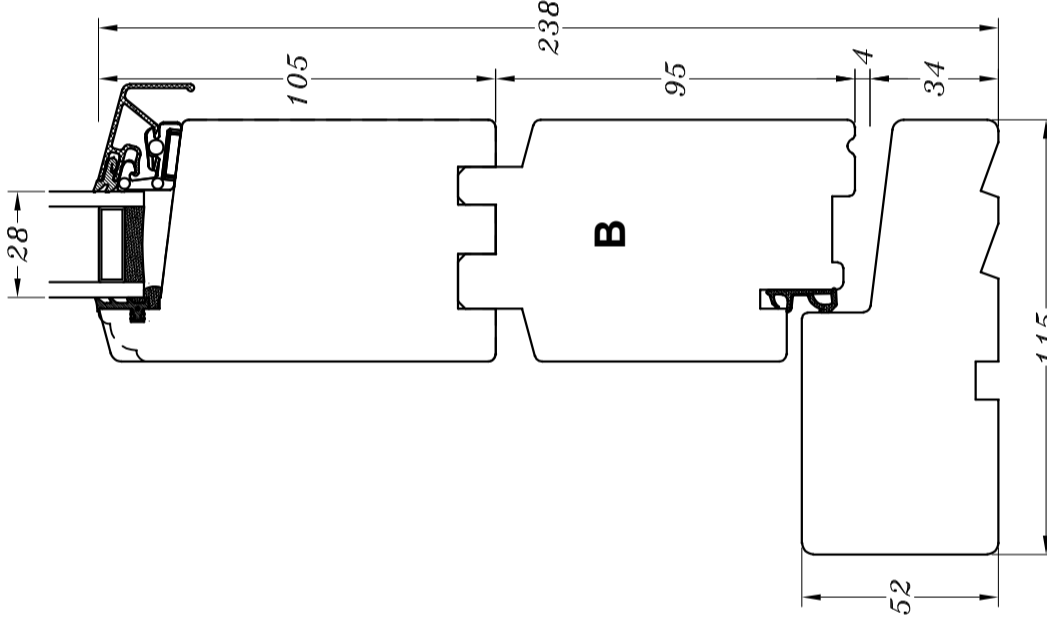

Profilkehling

**M/ alu.-bundtrin
(standard)**

M/ træ-bundtrin

**M/ alu.-bundtrin
og 1 bundramme**

**M/ træ-bundtrin
og 1 bundramme**

STM Vinduer A/S
Kassebølvej 3
5900 Rudkøbing
Tlf.: 63 51 16 09
post@stmvinduer.dk
www.stmvinduer.dk

Type: STM SAPINO

Emne: Udadgående enkeltør

© STM Vinduer A/S. This material is the property of and copyright protected by STM Vinduer A/S

Tegn. nr. ED-0010

Målskala -

Dato 29.11.2021

Rev. nr. / Dato /

Int. LM