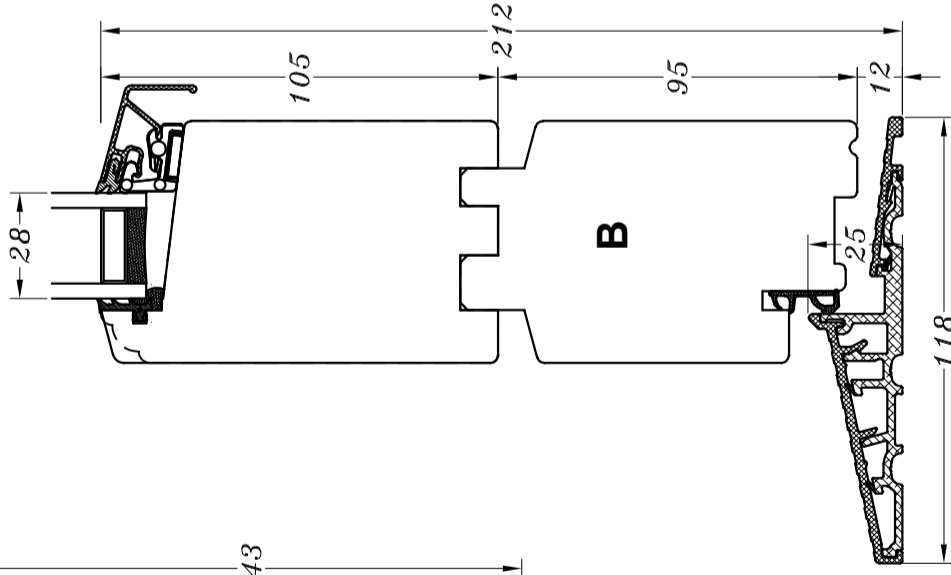

Profilkehling

**M/ alu.-bundtrin
(standard)**

M/ træ-bundtrin

**M/ alu.-bundtrin
og 1 bundramme**

**M/ træ-bundtrin
og 1 bundramme**

STM Vinduer A/S
Kassebølvej 3
5900 Rudkøbing
Tlf.: 63 51 16 09
post@stmvinduer.dk
www.stmvinduer.dk

Type: STM SAPINO

Emne: Udadgående enkeltør

© STM Vinduer A/S. This material is the property of and copyright protected by STM Vinduer A/S

Tegn. nr. ED-0010

Målskala -

Dato 29.11.2021

Rev. nr. / Dato /

Int. LM