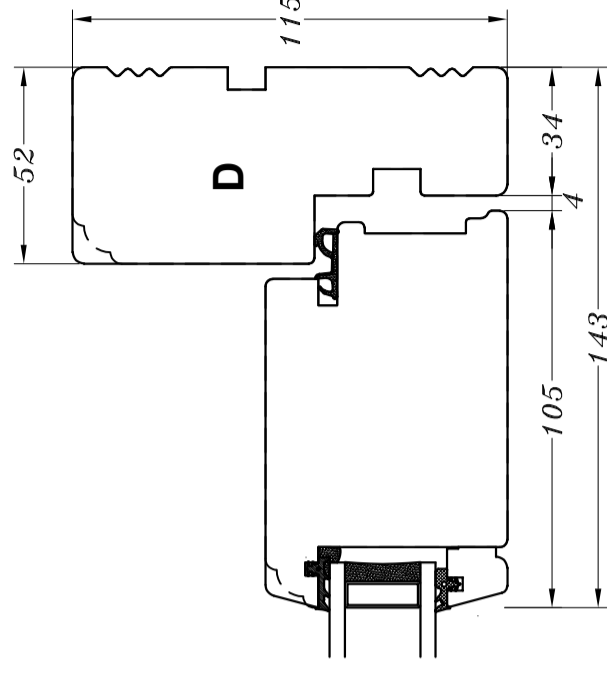

Profilkehling

**M/ alu.-bundtrin
(standard)**

M/ træ-bundtrin

**M/ alu.-bundtrin
og 1 bundramme**

**M/ træ-bundtrin
og 1 bundramme**

STM Vinduer A/S
Kassebølvej 3
5900 Rudkøbing
Tlf.: 63 51 16 09
post@stmvinduer.dk
www.stmvinduer.dk

Type: STM SAPINO

Emne: Udadgående enkeltør

© STM Vinduer A/S. This material is the property of and copyright protected by STM Vinduer A/S

Tegn. nr. ED-0010

Målskala -

Dato 29.11.2021

Rev. nr. / Dato /

Int. LM