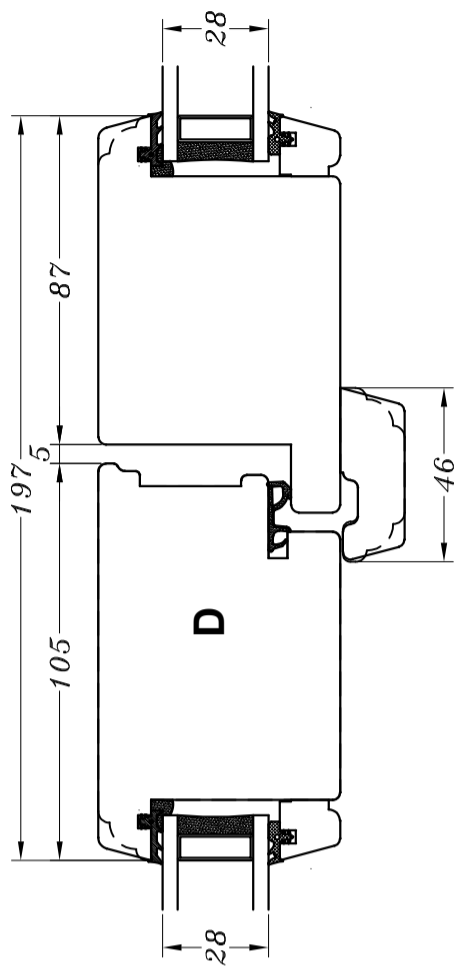

Profilkehling

**M/ alu.-bundtrin
(standard)**

M/ træ-bundtrin

**M/ alu.-bundtrin
og 1 bundramme**

**M/ træ-bundtrin
og 1 bundramme**

STM Vinduer A/S
Kassebølvej 3
5900 Rudkøbing
Tlf.: 63 51 16 09
post@stmvinduer.dk
www.stmvinduer.dk

Type: STM SAPINO

Emne: Inddagsdøbe dobbeltø

Tegn. nr.	DD-1010
Målskala	-
Dato	29.11.2021
Rev. nr. / Dato	/
Int.	LM

© STM Vinduer A/S. This material is the property of and copyright protected by STM Vinduer A/S