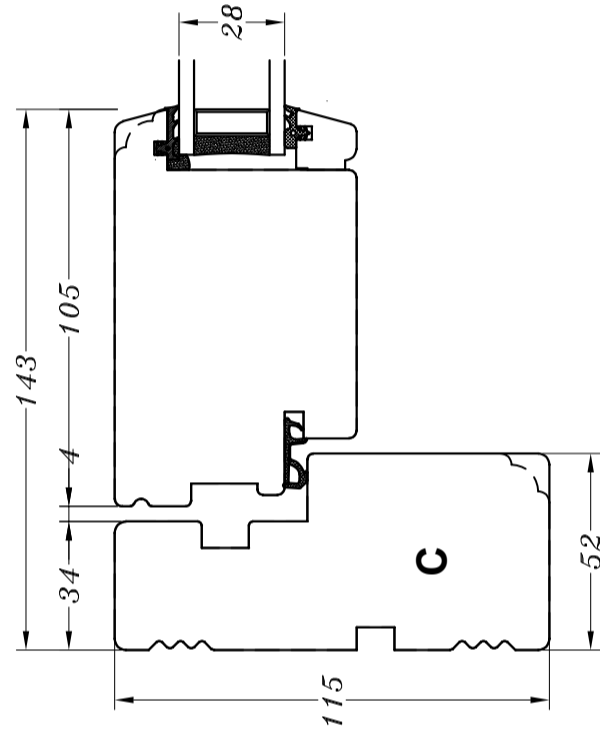

Profilkehling

**M/ alu.-bundtrin
(standard)**

M/ træ-bundtrin

**M/ alu.-bundtrin
og 1 bundramme**

**M/ træ-bundtrin
og 1 bundramme**

STM Vinduer A/S
Kassebølvej 3
5900 Rudkøbing
Tlf.: 63 51 16 09
post@stmvinduer.dk
www.stmvinduer.dk

Type: STM SAPINO

Emne: Inddagsdøbe dobbeltø

Tegn. nr.	DD-1010
Målskala	-
Dato	29.11.2021
Rev. nr. / Dato	/
Int.	LM

© STM Vinduer A/S. This material is the property of and copyright protected by STM Vinduer A/S