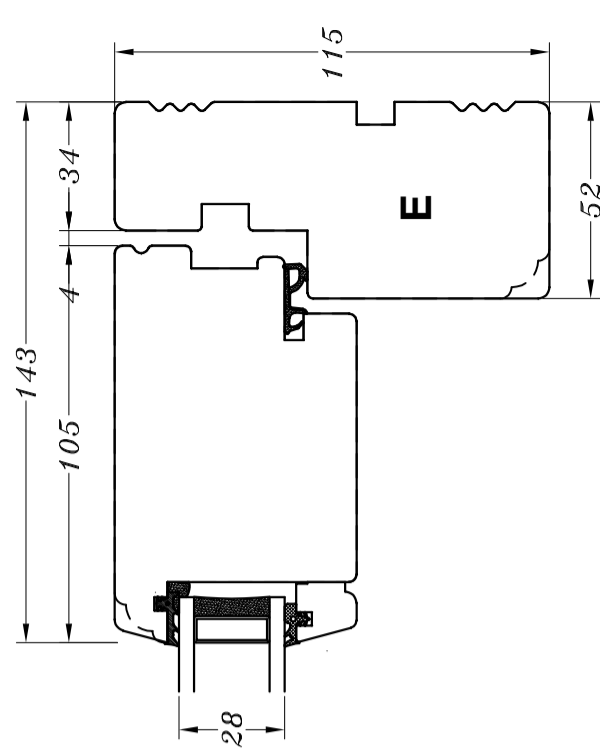

Profilkehling

**M/ alu.-bundtrin
(standard)**

M/ træ-bundtrin

**M/ alu.-bundtrin
og 1 bundramme**

**M/ træ-bundtrin
og 1 bundramme**

STM Vinduer A/S
Kassebølvej 3
5900 Rudkøbing
Tlf.: 63 51 16 09
post@stmvinduer.dk
www.stmvinduer.dk

Type: STM SAPINO

Emne: Inddagsdøbe dobbeltø

Tegn. nr.	DD-1010
Målskala	-
Dato	29.11.2021
Rev. nr. / Dato	/
Int.	LM

© STM Vinduer A/S. This material is the property of and copyright protected by STM Vinduer A/S