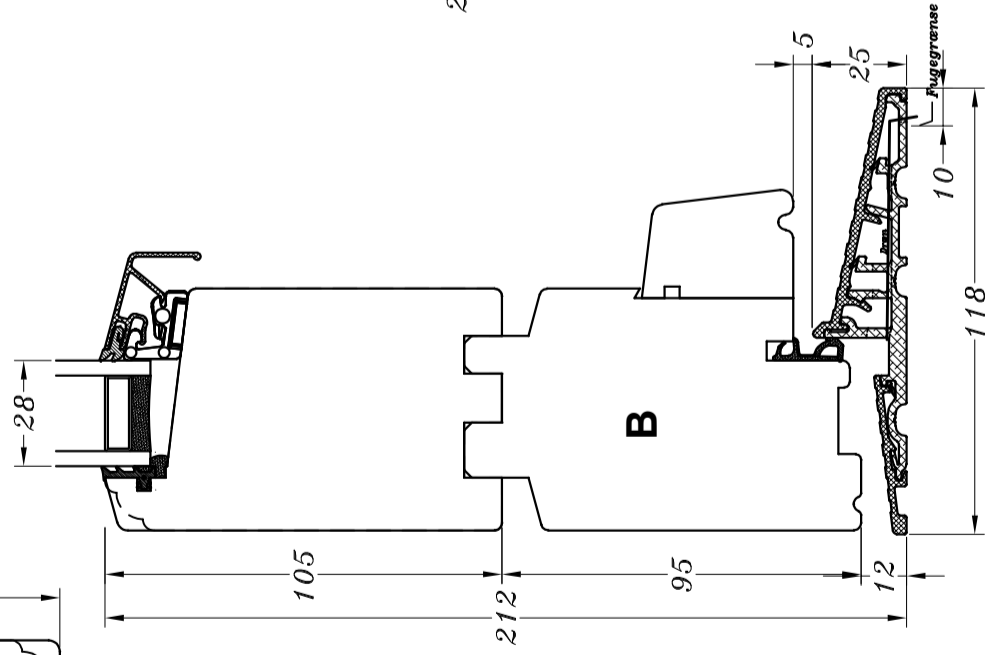

Profilkehling

**M/ alu.-bundtrin
(standard)**

M/ træ-bundtrin

**M/ alu.-bundtrin
og 1 bundramme**

**M/ træ-bundtrin
og 1 bundramme**

STM Vinduer A/S
Kassebølvej 3
5900 Rudkøbing
Tlf.: 63 51 16 09
post@stmvinduer.dk
www.stmvinduer.dk

Type: STM SAPINO

Emne: Inddagsdøbe dobbeltø

Tegn. nr.	DD-1010
Målskala	-
Dato	29.11.2021
Rev. nr. / Dato	/
Int.	LM

© STM Vinduer A/S. This material is the property of and copyright protected by STM Vinduer A/S