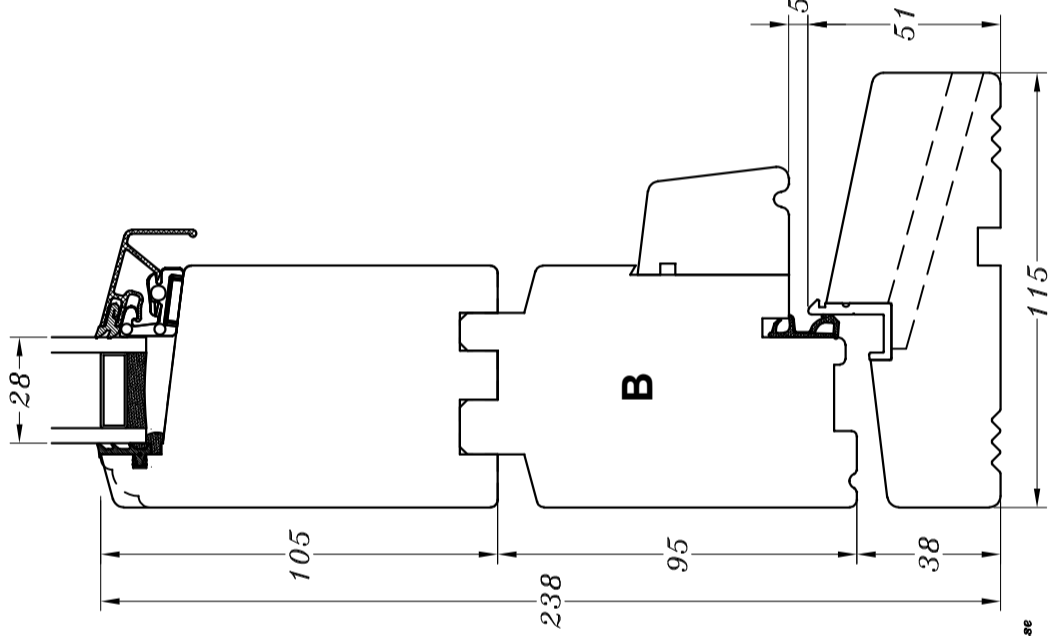

Profilkehling

**M/ alu.-bundtrin
(standard)**

M/ træ-bundtrin

**M/ alu.-bundtrin
og 1 bundramme**

**M/ træ-bundtrin
og 1 bundramme**

STM Vinduer A/S
Kassebølvej 3
5900 Rudkøbing
Tlf.: 63 51 16 09
post@stmvinduer.dk
www.stmvinduer.dk

Type: STM SAPINO

Emne: Inddagsdøbe dobbeltø

Tegn. nr.	DD-1010
Målskala	-
Dato	29.11.2021
Rev. nr. / Dato	/
Int.	LM

© STM Vinduer A/S. This material is the property of and copyright protected by STM Vinduer A/S