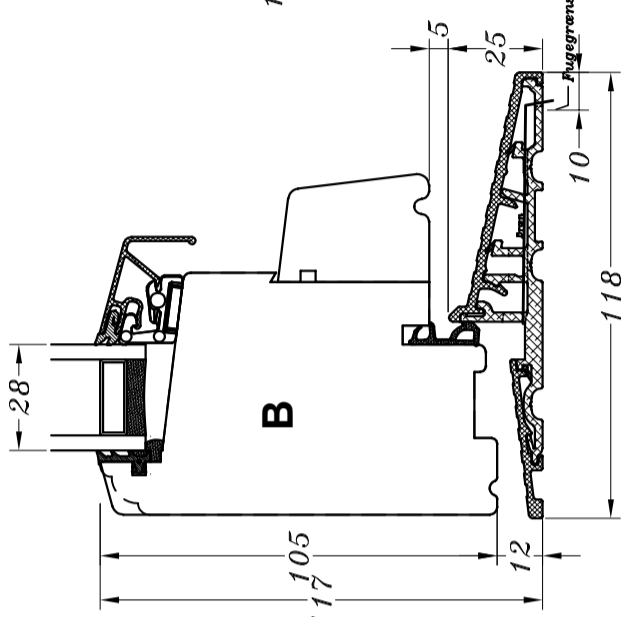

Profilkehling

**M/ alu.-bundtrin
(standard)**

M/ træ-bundtrin

**M/ alu.-bundtrin
og 1 bundramme**

**M/ træ-bundtrin
og 1 bundramme**

STM Vinduer A/S
Kassebølvej 3
5900 Rudkøbing
Tlf.: 63 51 16 09
post@stmvinduer.dk
www.stmvinduer.dk

Type: STM SAPINO

Emne: Inddagsdøbe dobbeltø

Tegn. nr.	DD-1010
Målskala	-
Dato	29.11.2021
Rev. nr. / Dato	/
Int.	LM

© STM Vinduer A/S. This material is the property of and copyright protected by STM Vinduer A/S