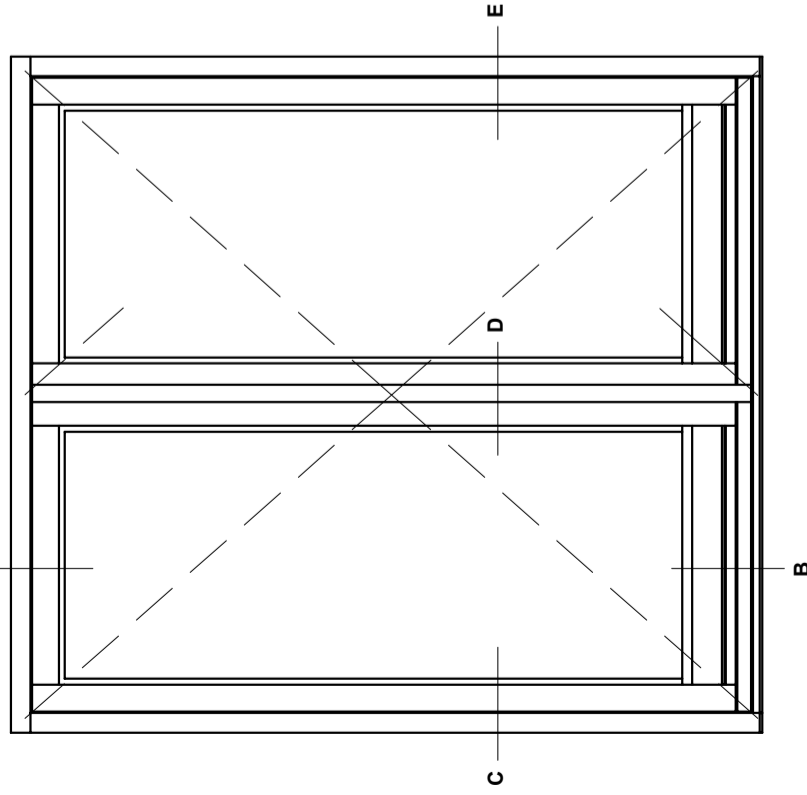

Profilkehling

**M/ alu.-bundtrin
(standard)**

M/ træ-bundtrin

**M/ alu.-bundtrin
og 1 bundramme**

**M/ træ-bundtrin
og 1 bundramme**

STM Vinduer A/S
Kassebølvej 3
5900 Rudkøbing
Tlf.: 63 51 16 09
post@stmvinduer.dk
www.stmvinduer.dk

Type: STM SAPINO

Emne: Inddagsdøbe dobbeltø

Tegn. nr.	DD-1010
Målskala	-
Dato	29.11.2021
Rev. nr. / Dato	/
Int.	LM

© STM Vinduer A/S. This material is the property of and copyright protected by STM Vinduer A/S