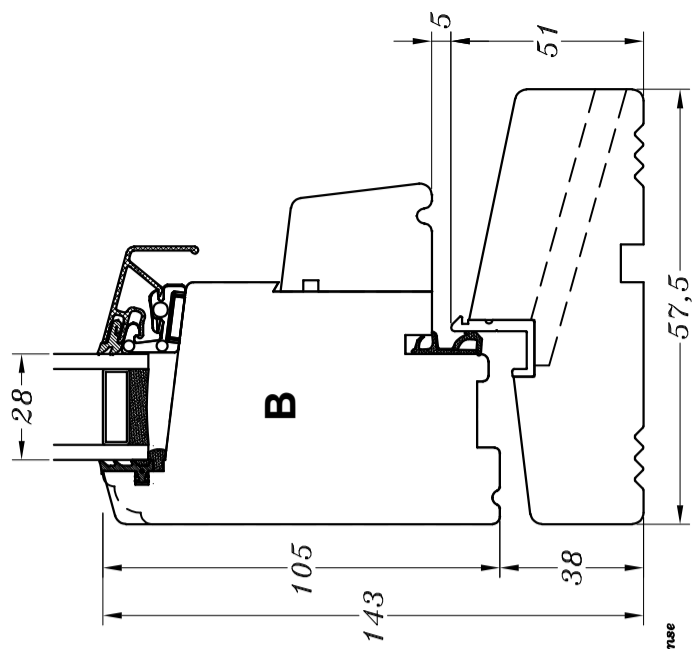

Profilkehling

**M/ alu.-bundtrin
(standard)**

M/ træ-bundtrin

**M/ alu.-bundtrin
og 1 bundramme**

**M/ træ-bundtrin
og 1 bundramme**

STM Vinduer A/S
Kassebølvej 3
5900 Rudkøbing
Tlf.: 63 51 16 09
post@stmvinduer.dk
www.stmvinduer.dk

Type: STM SAPINO

Emne: Inddagsdøbe dobbeltø

Tegn. nr.	DD-1010
Målskala	-
Dato	29.11.2021
Rev. nr. / Dato	/
Int.	LM

© STM Vinduer A/S. This material is the property of and copyright protected by STM Vinduer A/S