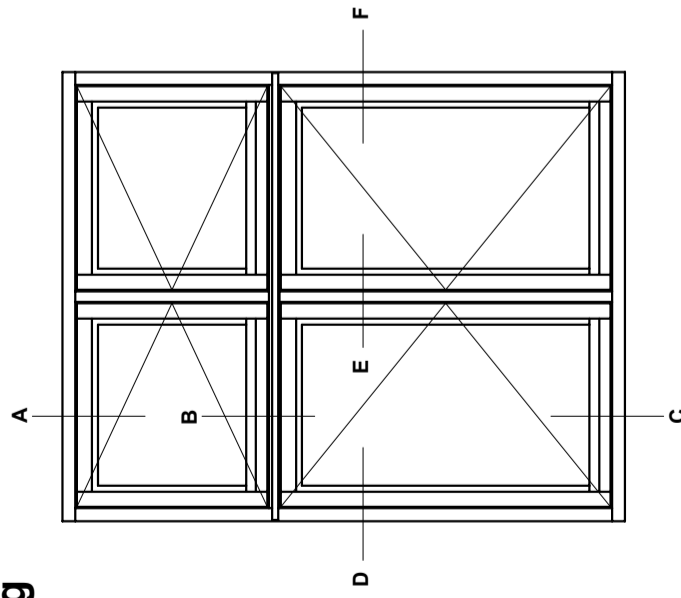

**Profilkehlung**

**STM Vinduer A/S**  
 Kassebølvej 3  
 5900 Rudkøbing  
 Tlf: 63 51 16 09  
 post@stmvinduer.dk  
 www.stmvinduer.dk

Type:	STM SAPINO	Tegn. nr.	DB-0010
Emne:	Dannebrogsvindue	Målskala	-
		Dato	29.11.2021
		Rev. nr. / Dato	/
		Int.	LM