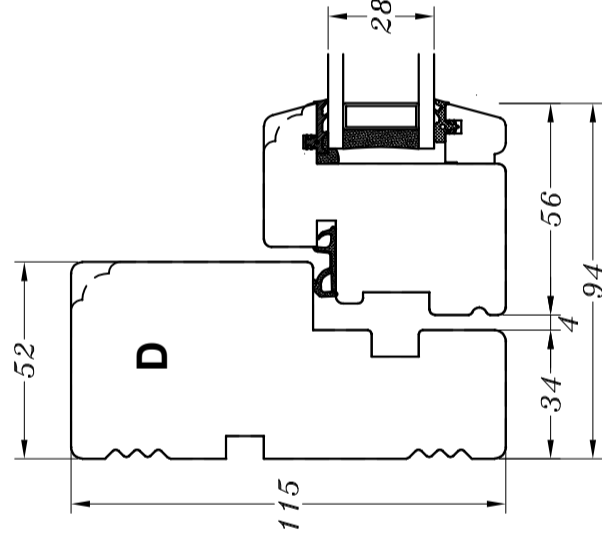

**Profilkehlung**

**STM Vinduer A/S**  
 Kassebølvej 3  
 5900 Rudkøbing  
 Tlf: 63 51 16 09  
 post@stmvinduer.dk  
 www.stmvinduer.dk

Type:	STM SAPINO	Tegn. nr.	DB-0010
Emne:	Dannebrogsvindue	Målskala	-
		Dato	29.11.2021
		Rev. nr. / Dato	/
		Int.	LM