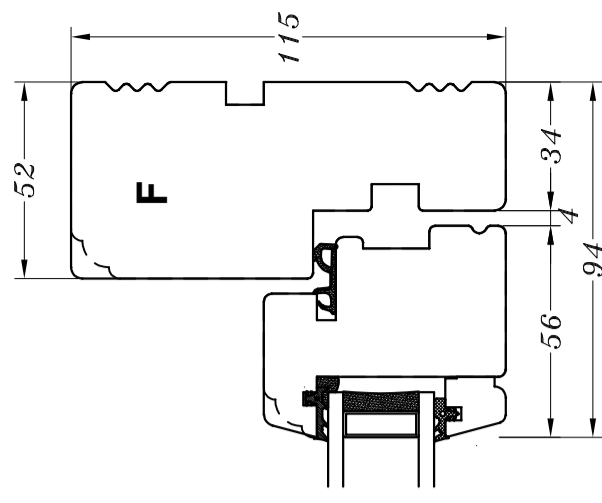

**Profilkehlung**

**STM Vinduer A/S**  
 Kassebølvej 3  
 5900 Rudkøbing  
 Tlf: 63 51 16 09  
 post@stmvinduer.dk  
 www.stmvinduer.dk

Type:	STM SAPINO	Tegn. nr.	DB-0010
Emne:	Dannebrogsvindue	Målskala	-
		Dato	29.11.2021
		Rev. nr. / Dato	/
		Int.	LM