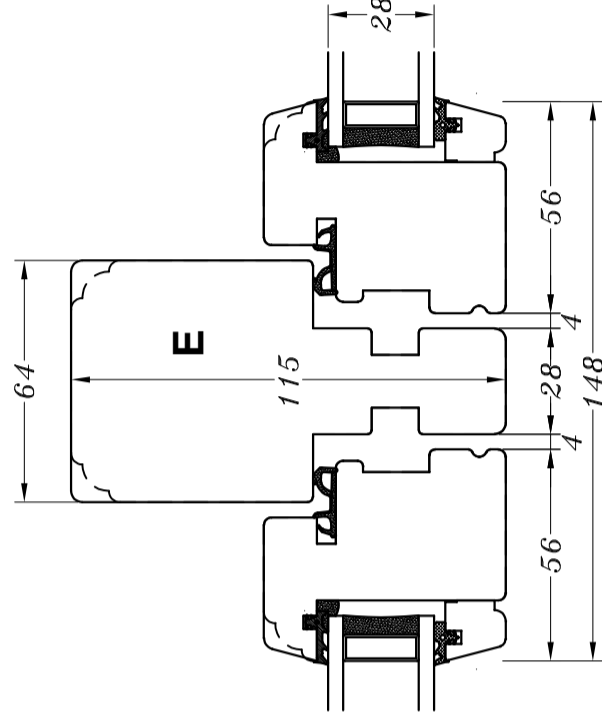

**Profilkehlung**

**STM Vinduer A/S**  
 Kassebølvej 3  
 5900 Rudkøbing  
 Tlf: 63 51 16 09  
 post@stmvinduer.dk  
 www.stmvinduer.dk

Type:	STM SAPINO	Tegn. nr.	DB-0010
Emne:	Dannebrogsvindue	Målskala	-
		Dato	29.11.2021
		Rev. nr. / Dato	/
		Int.	LM